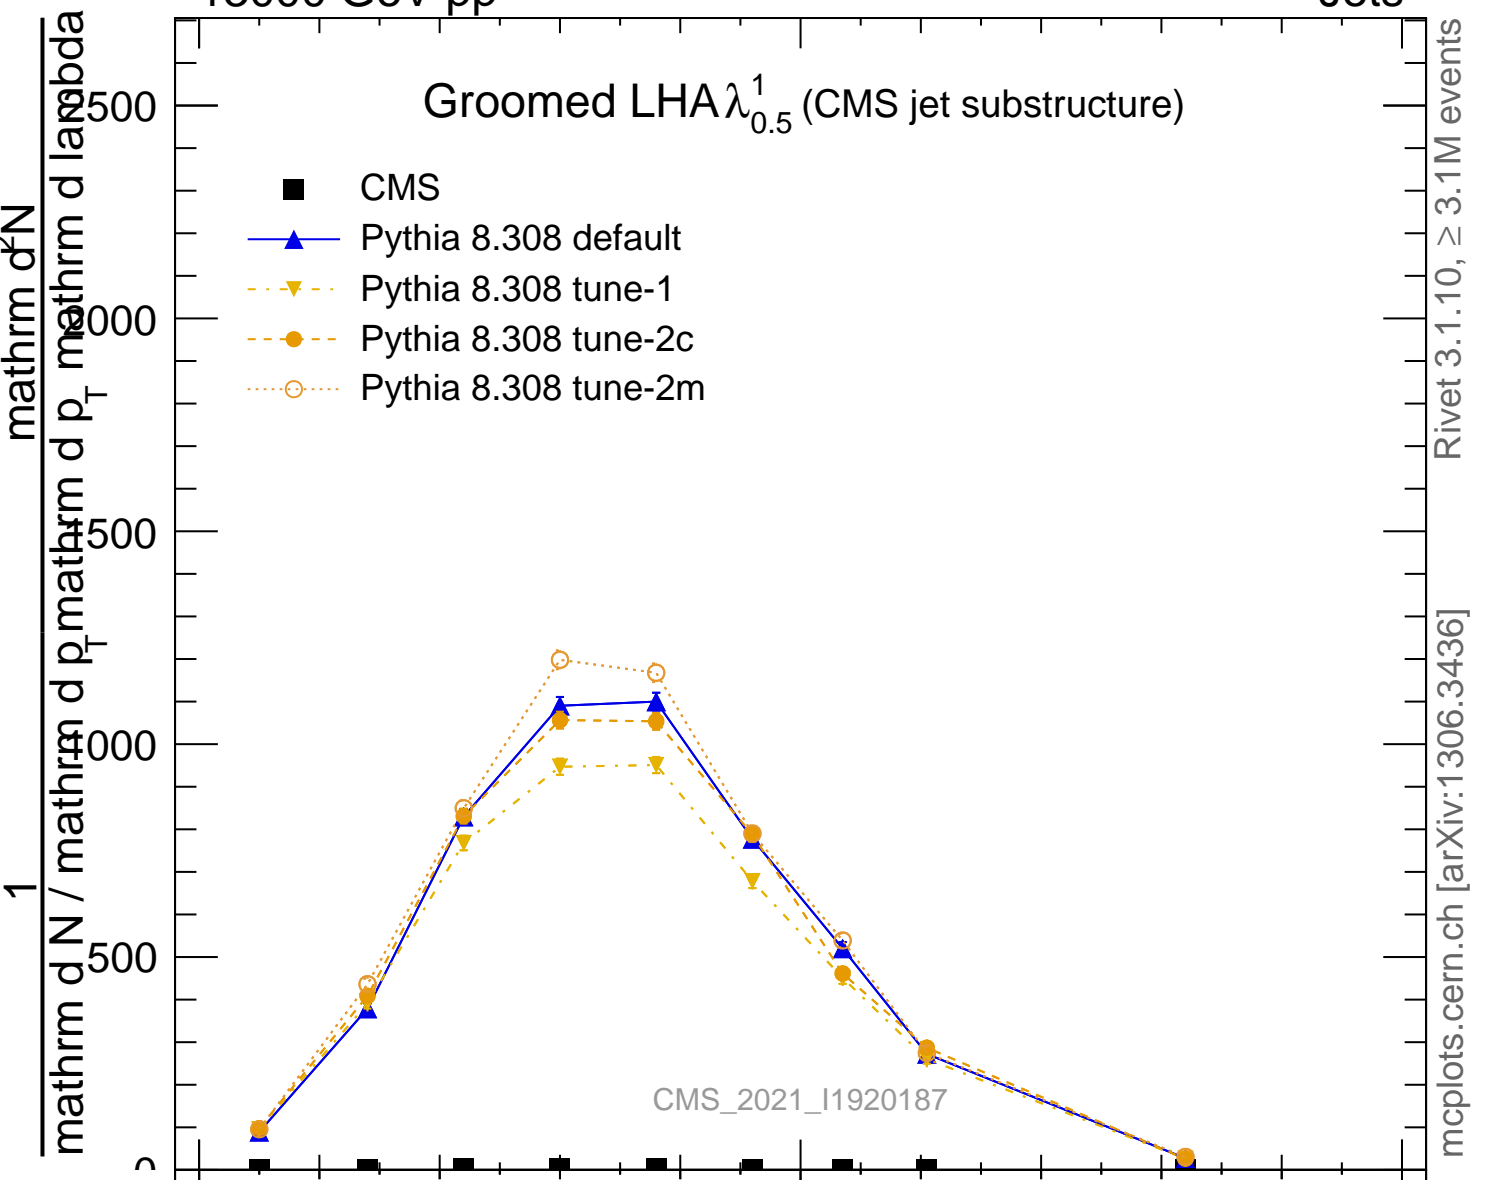

Groomed $LHA\lambda_{0.5}^1$ (CMS jet substructure)

- CMS
- ▲ Pythia 8.308 default
- ▼ Pythia 8.308 tune-1
- Pythia 8.308 tune-2c
- Pythia 8.308 tune-2m

Rivet 3.1.10, ≥ 3.1M events
mcplots.cern.ch [arXiv:1306.3436]