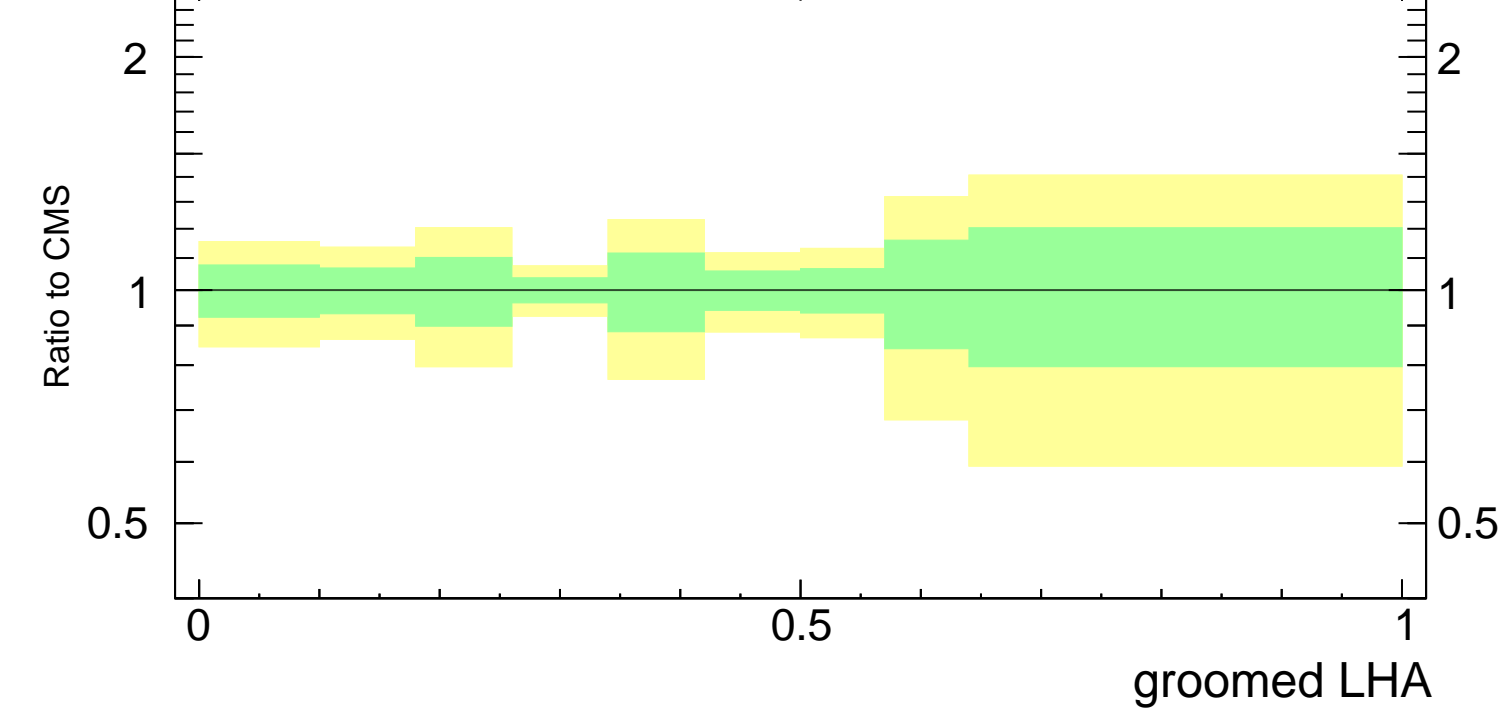

Groomed $LHA\lambda_{0.5}^1$ (CMS jet substructure)

- CMS
- ▲ Pythia 8.308 default
- ▼ Pythia 8.308 tune-1
- Pythia 8.308 tune-2c
- Pythia 8.308 tune-2m

Rivet 3.1.10, ≥ 3.1M events
mcplots.cern.ch [arXiv:1306.3436]