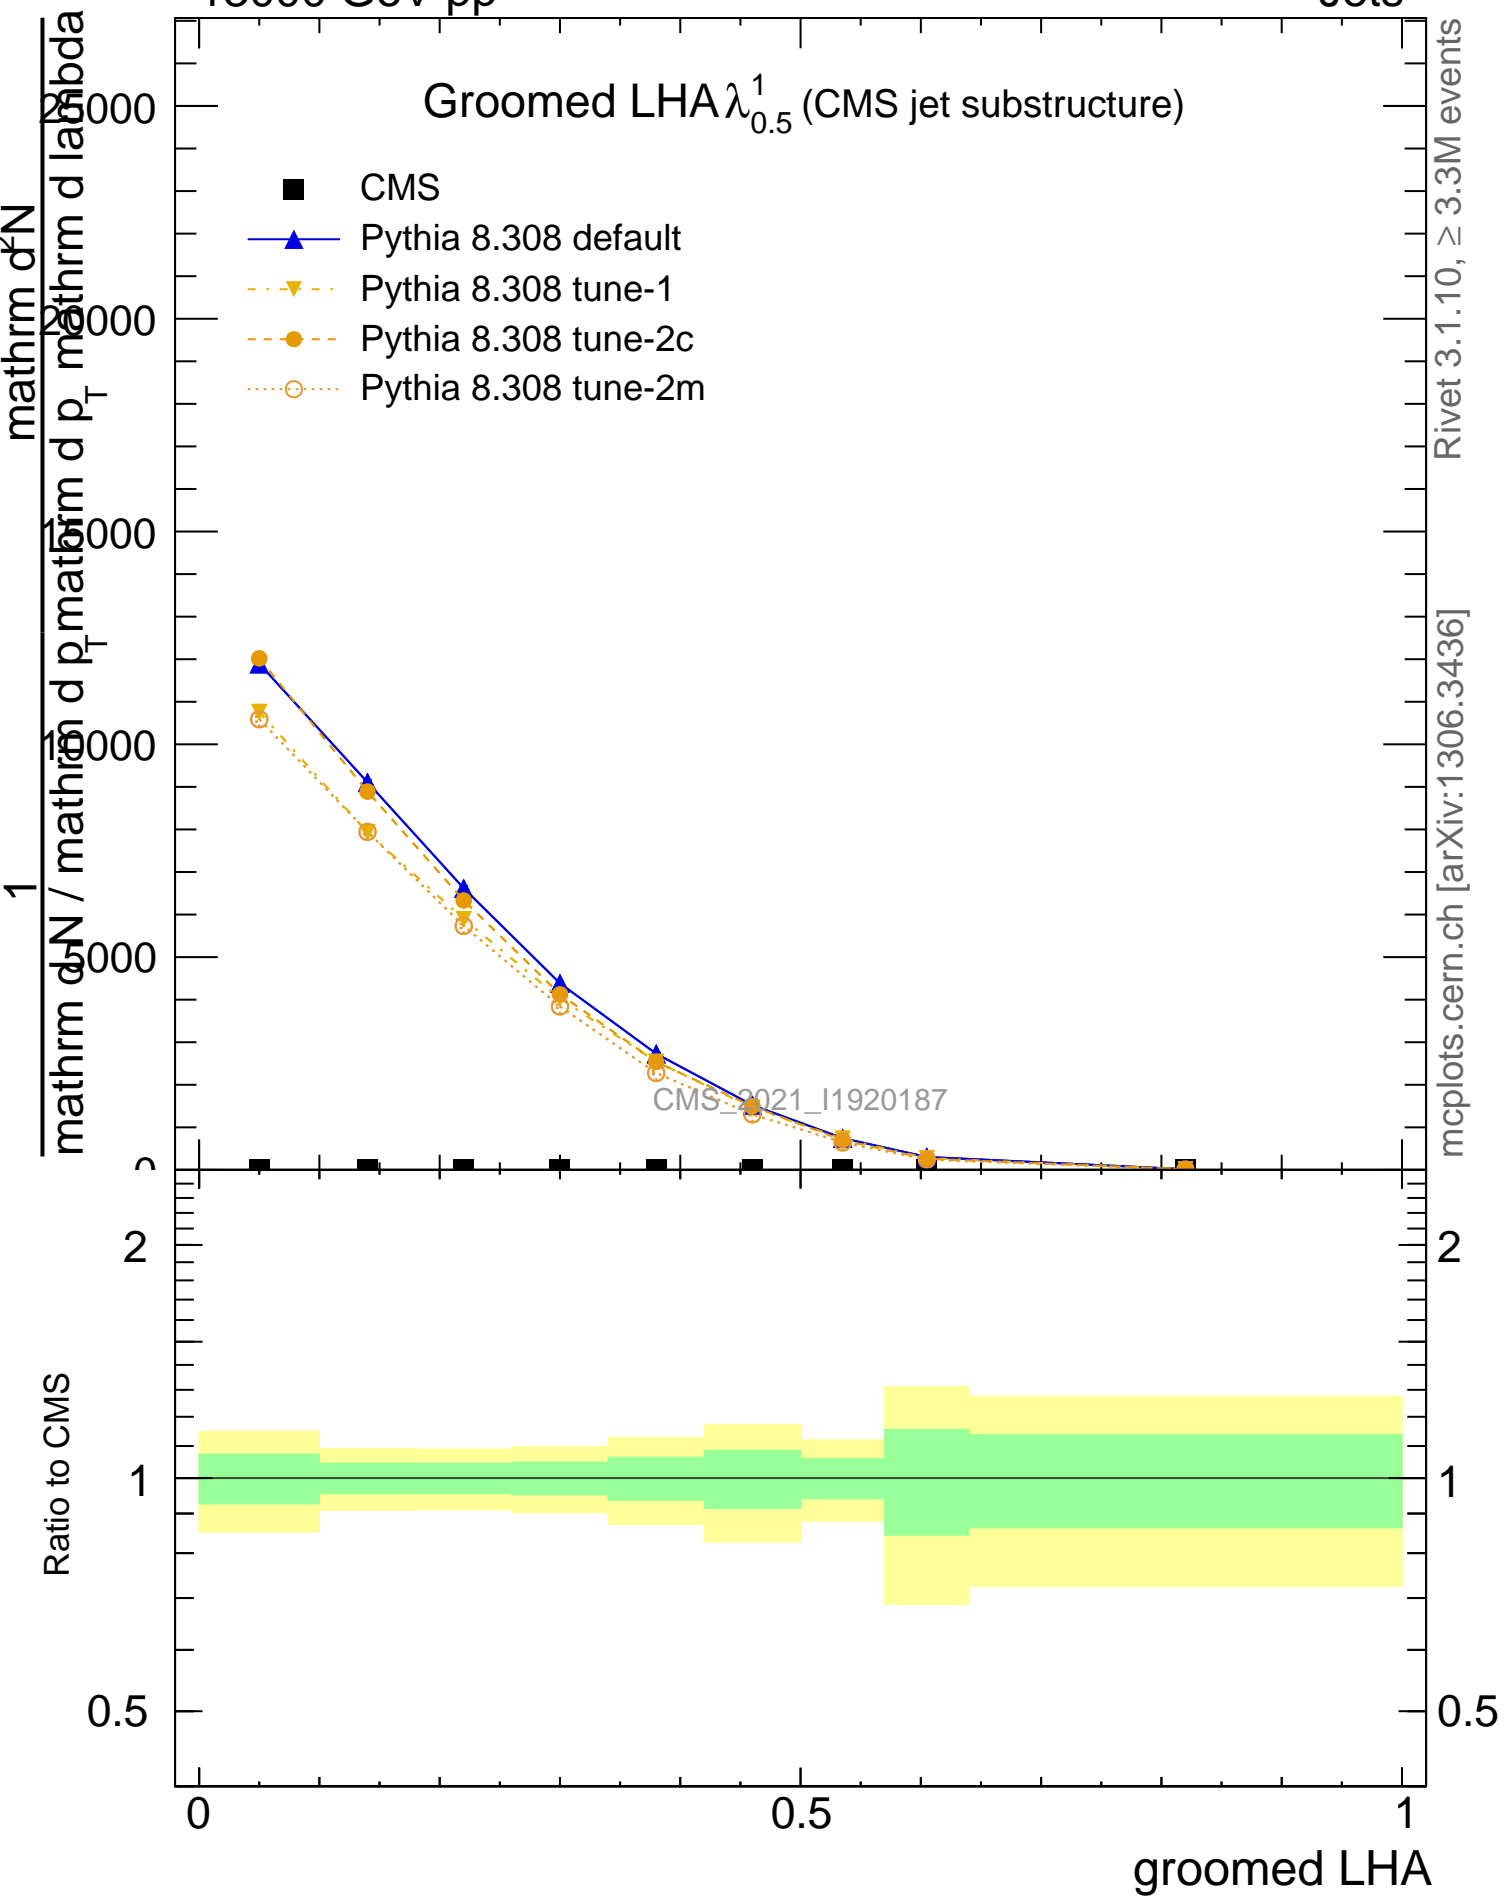

Groomed LHA $\lambda_{0.5}^1$ (CMS jet substructure)

- CMS
- ▲ Pythia 8.308 default
- ▼ Pythia 8.308 tune-1
- Pythia 8.308 tune-2c
- Pythia 8.308 tune-2m

CMS_2021_11920187

mcplots.cern.ch [arXiv:1306.3436]

Rivet 3.1.10, ≥ 3.3M events