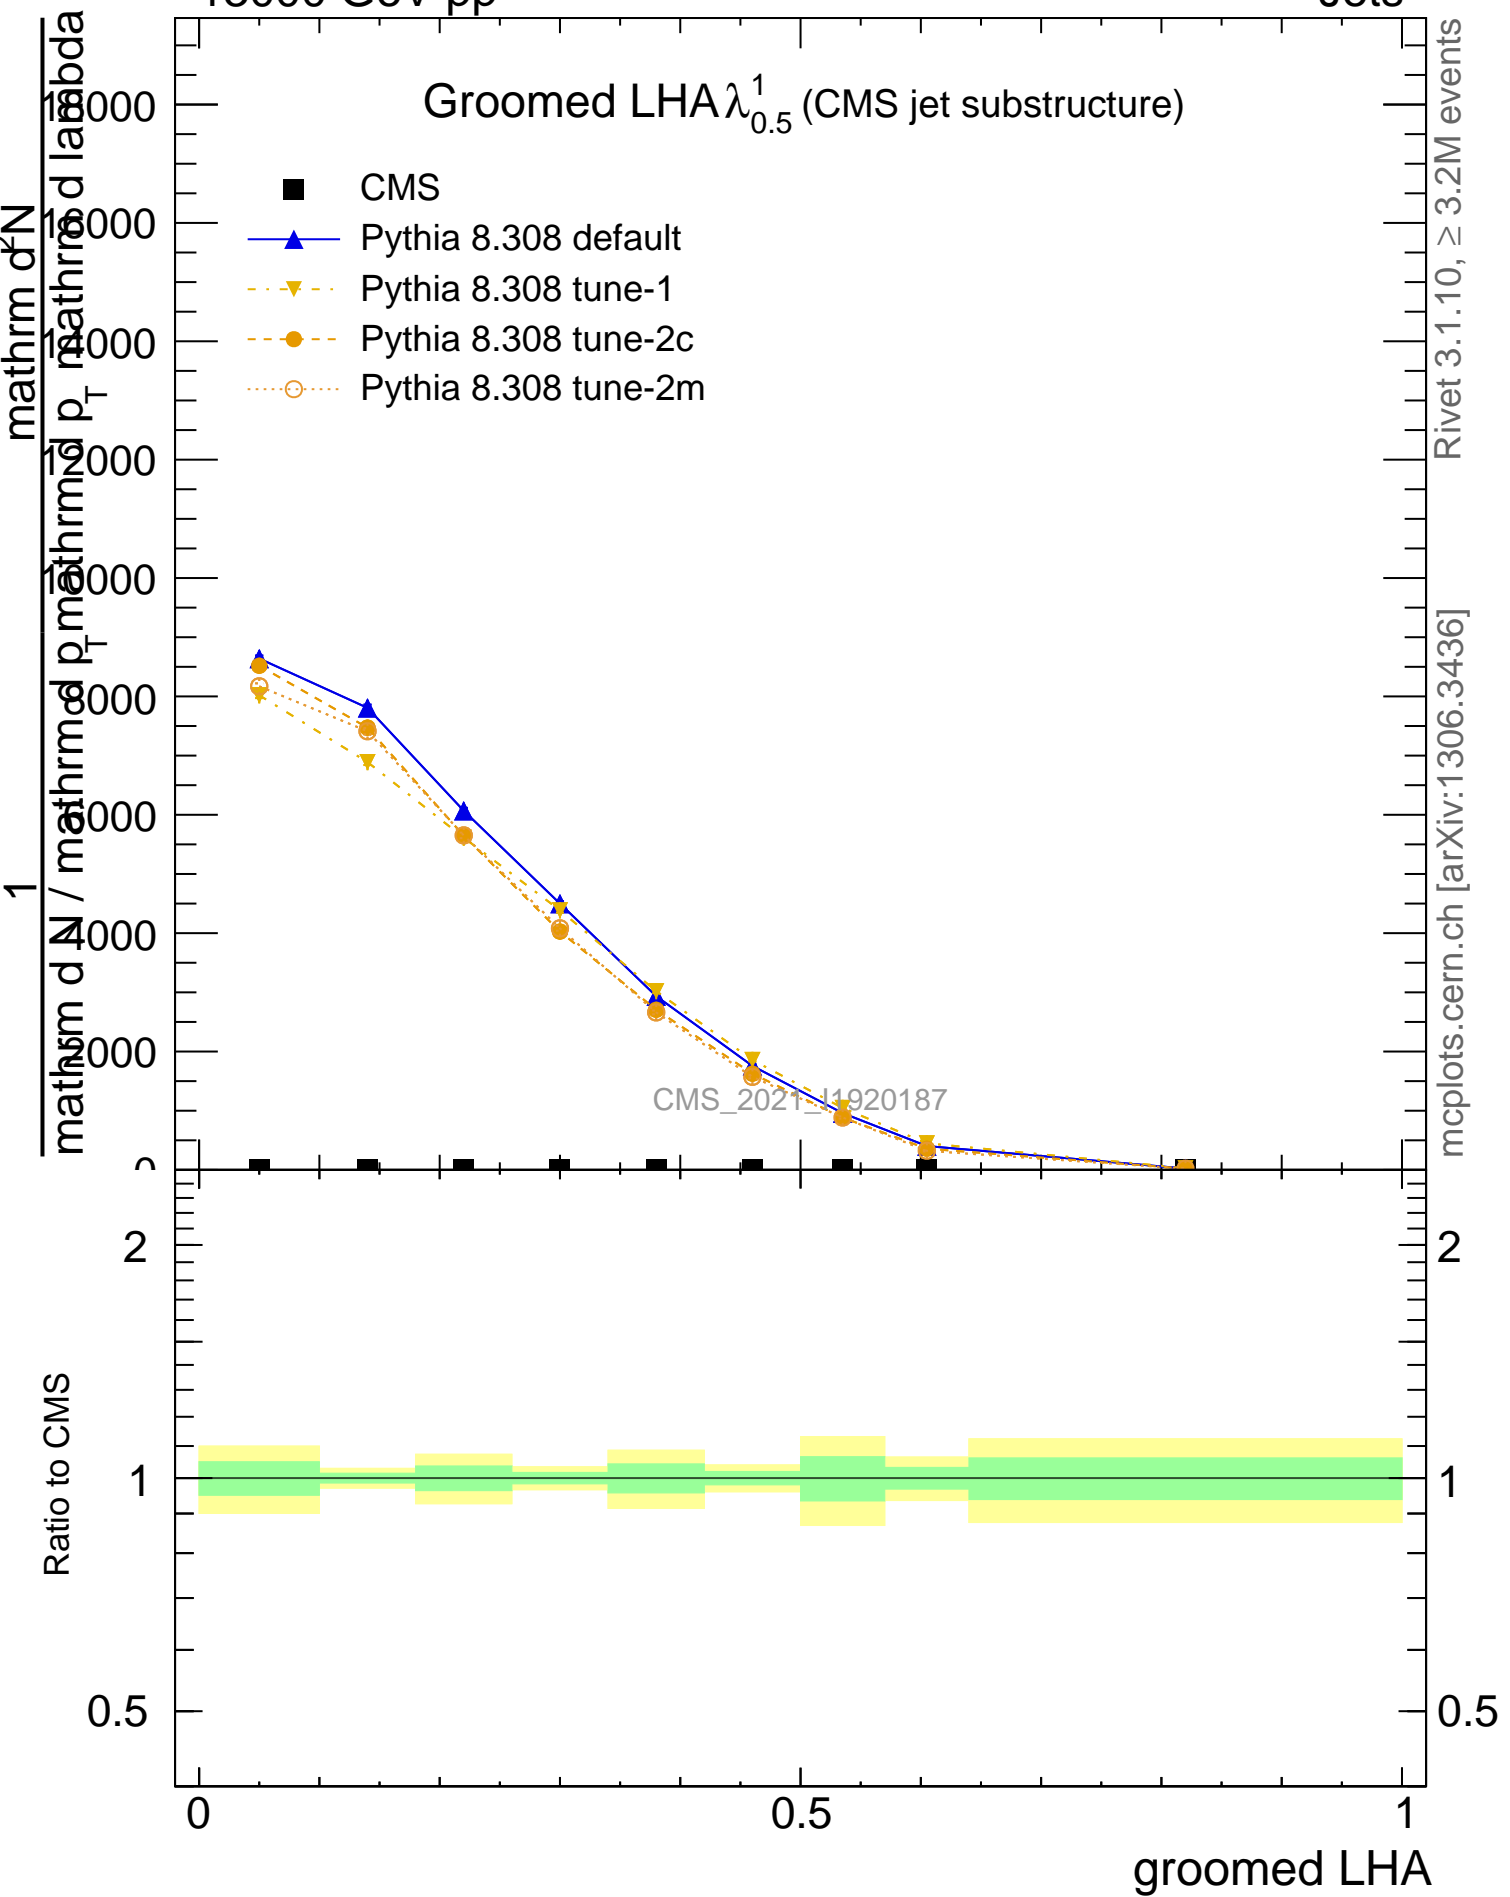

Groomed LHA $\lambda_{0.5}^1$ (CMS jet substructure)

- CMS
- ▲ Pythia 8.308 default
- ▼ Pythia 8.308 tune-1
- Pythia 8.308 tune-2c
- Pythia 8.308 tune-2m

mcplots.cern.ch [arXiv:1306.3436]

Rivet 3.1.10, ≥ 3.2M events