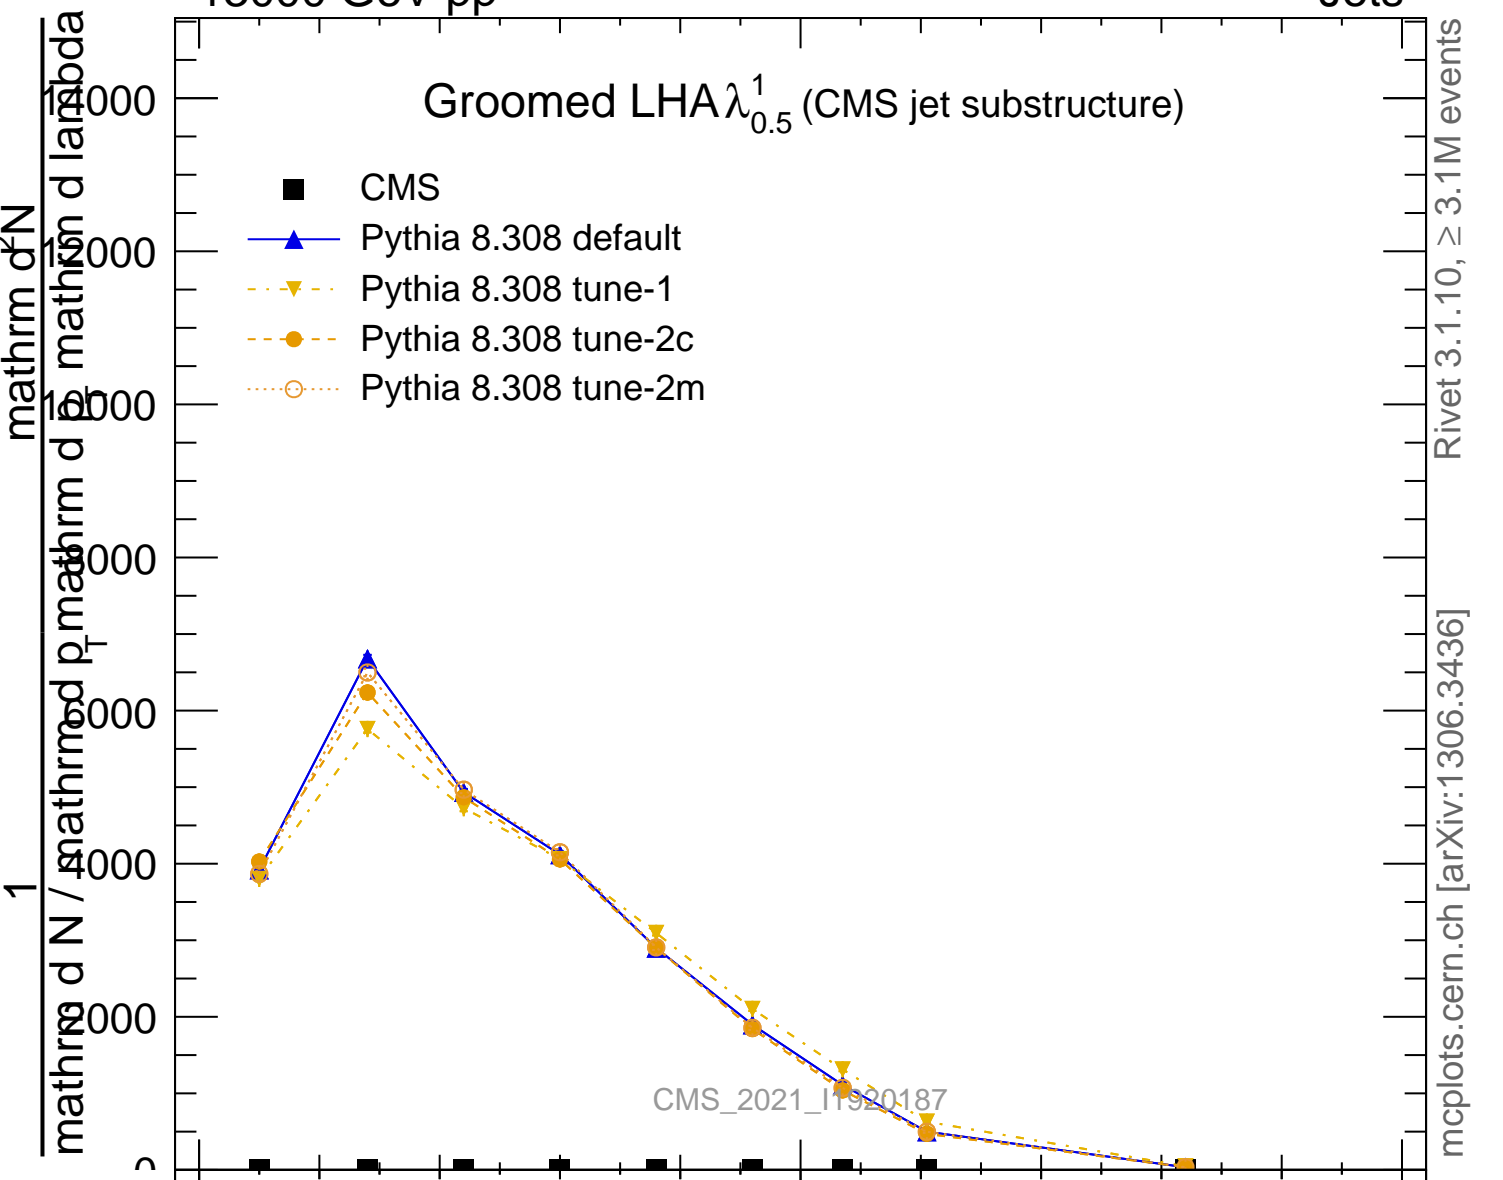

Groomed LHA  $\lambda_{0.5}^1$  (CMS jet substructure)

- CMS
- ▲ Pythia 8.308 default
- ▼ Pythia 8.308 tune-1
- Pythia 8.308 tune-2c
- Pythia 8.308 tune-2m

Rivet 3.1.10, ≥ 3.1M events  
mcplots.cern.ch [arXiv:1306.3436]