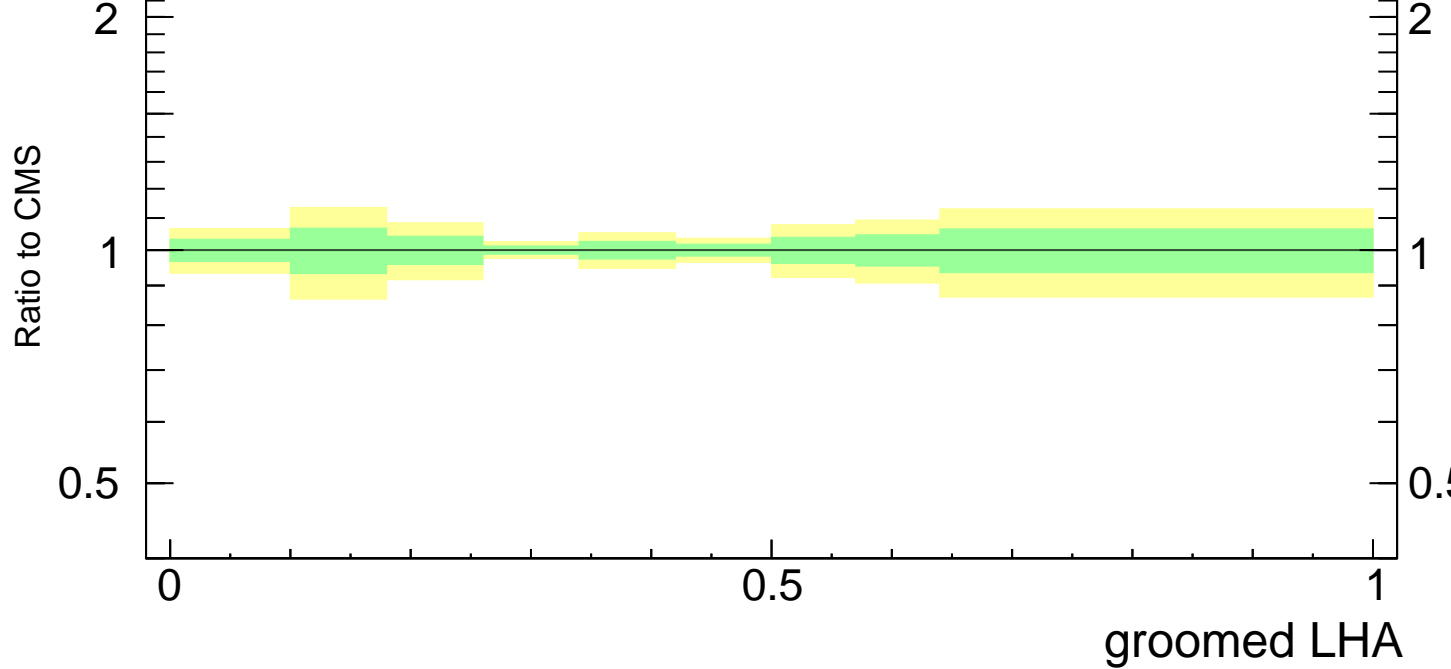

Groomed LHA  $\lambda_{0.5}^1$  (CMS jet substructure)

- CMS
- ▲ Pythia 8.308 default
- ▼ Pythia 8.308 tune-1
- Pythia 8.308 tune-2c
- Pythia 8.308 tune-2m

Rivet 3.1.10, ≥ 3.1M events  
mcplots.cern.ch [arXiv:1306.3436]