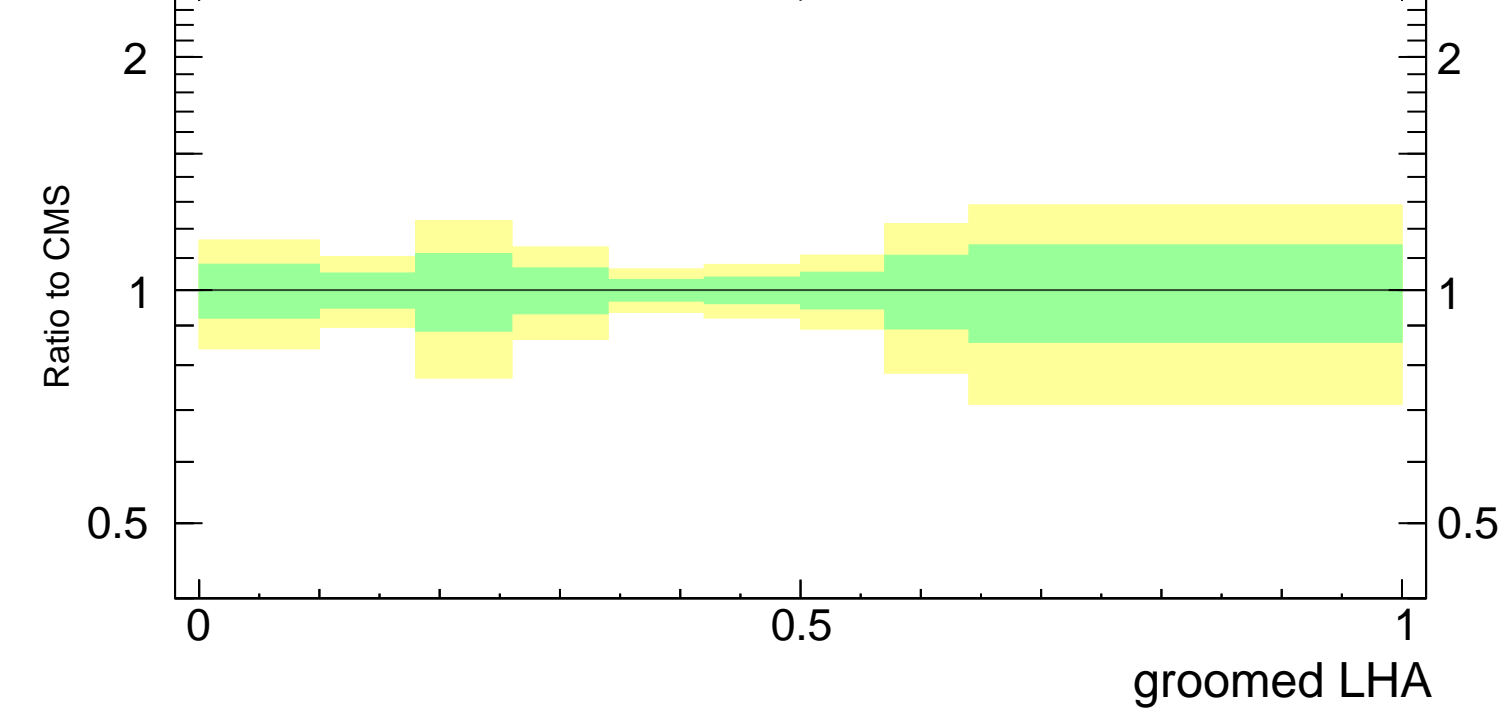

Groomed LHA $\lambda_{0.5}^1$ (CMS jet substructure)

- CMS
- ▲ Pythia 8.308 default
- ▼ Pythia 8.308 tune-1
- Pythia 8.308 tune-2c
- Pythia 8.308 tune-2m

Rivet 3.1.10, ≥ 3.3M events
mcplots.cern.ch [arXiv:1306.3436]