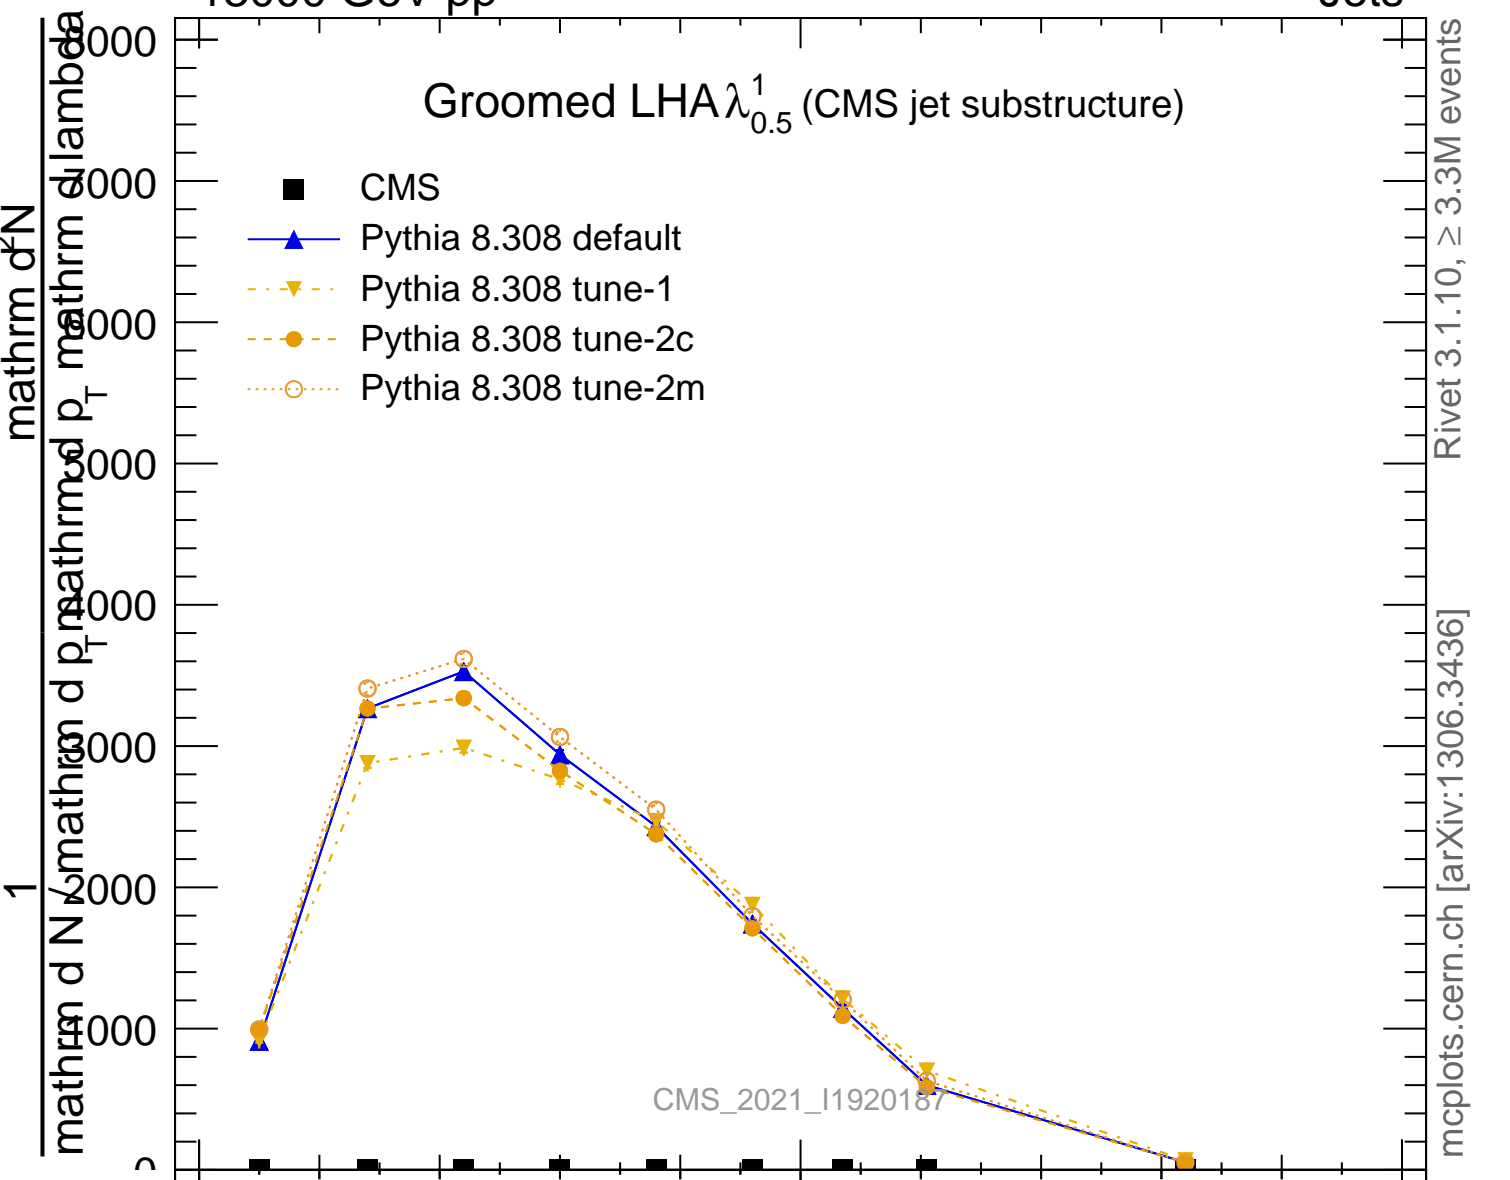

Groomed LHA $\lambda_{0.5}^1$ (CMS jet substructure)

- CMS
- ▲ Pythia 8.308 default
- ▼ Pythia 8.308 tune-1
- Pythia 8.308 tune-2c
- Pythia 8.308 tune-2m

Rivet 3.1.10, ≥ 3.3M events
mcplots.cern.ch [arXiv:1306.3436]