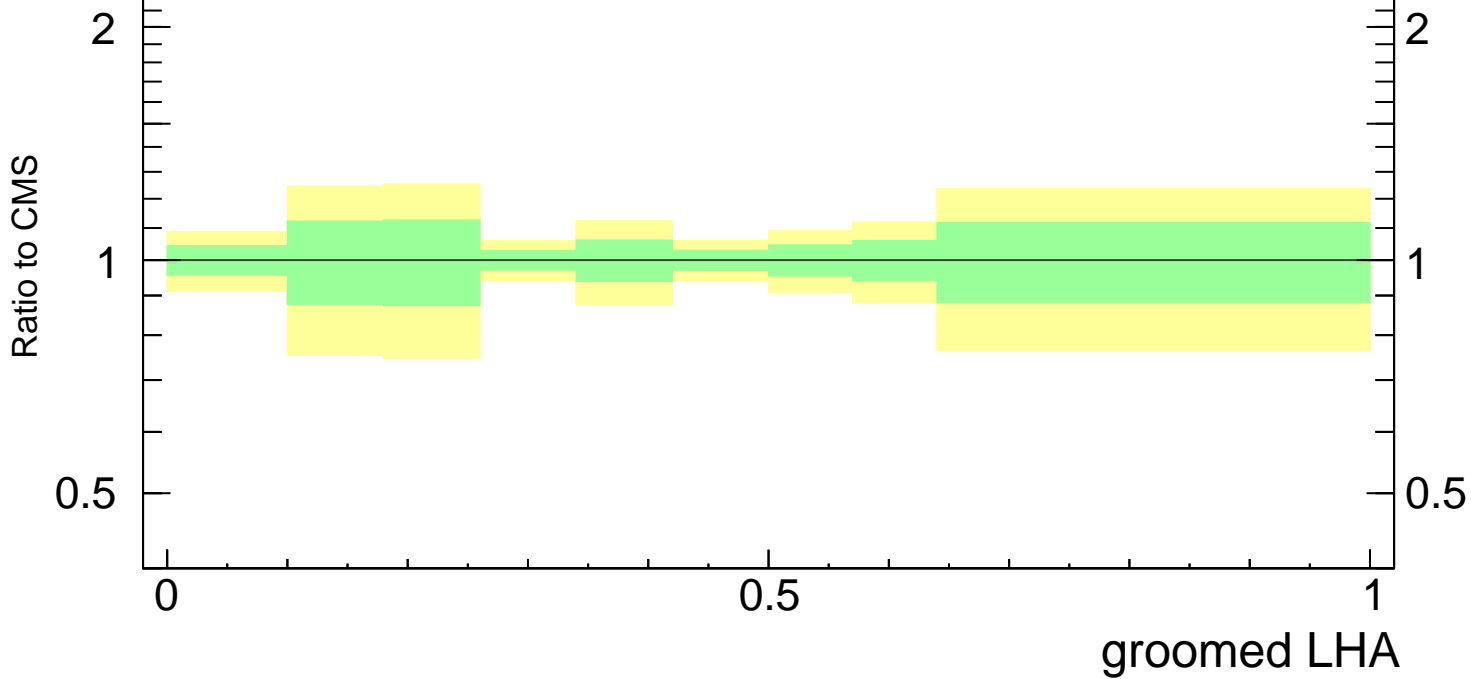

Groomed LHA $\lambda_{0.5}^1$ (CMS jet substructure)

- CMS
- ▲ Pythia 8.308 default
- ▼ Pythia 8.308 tune-1
- Pythia 8.308 tune-2c
- Pythia 8.308 tune-2m

CMS_2021_I1920187

Rivet 3.1.10, ≥ 3.1M events
mcplots.cern.ch [arXiv:1306.3436]