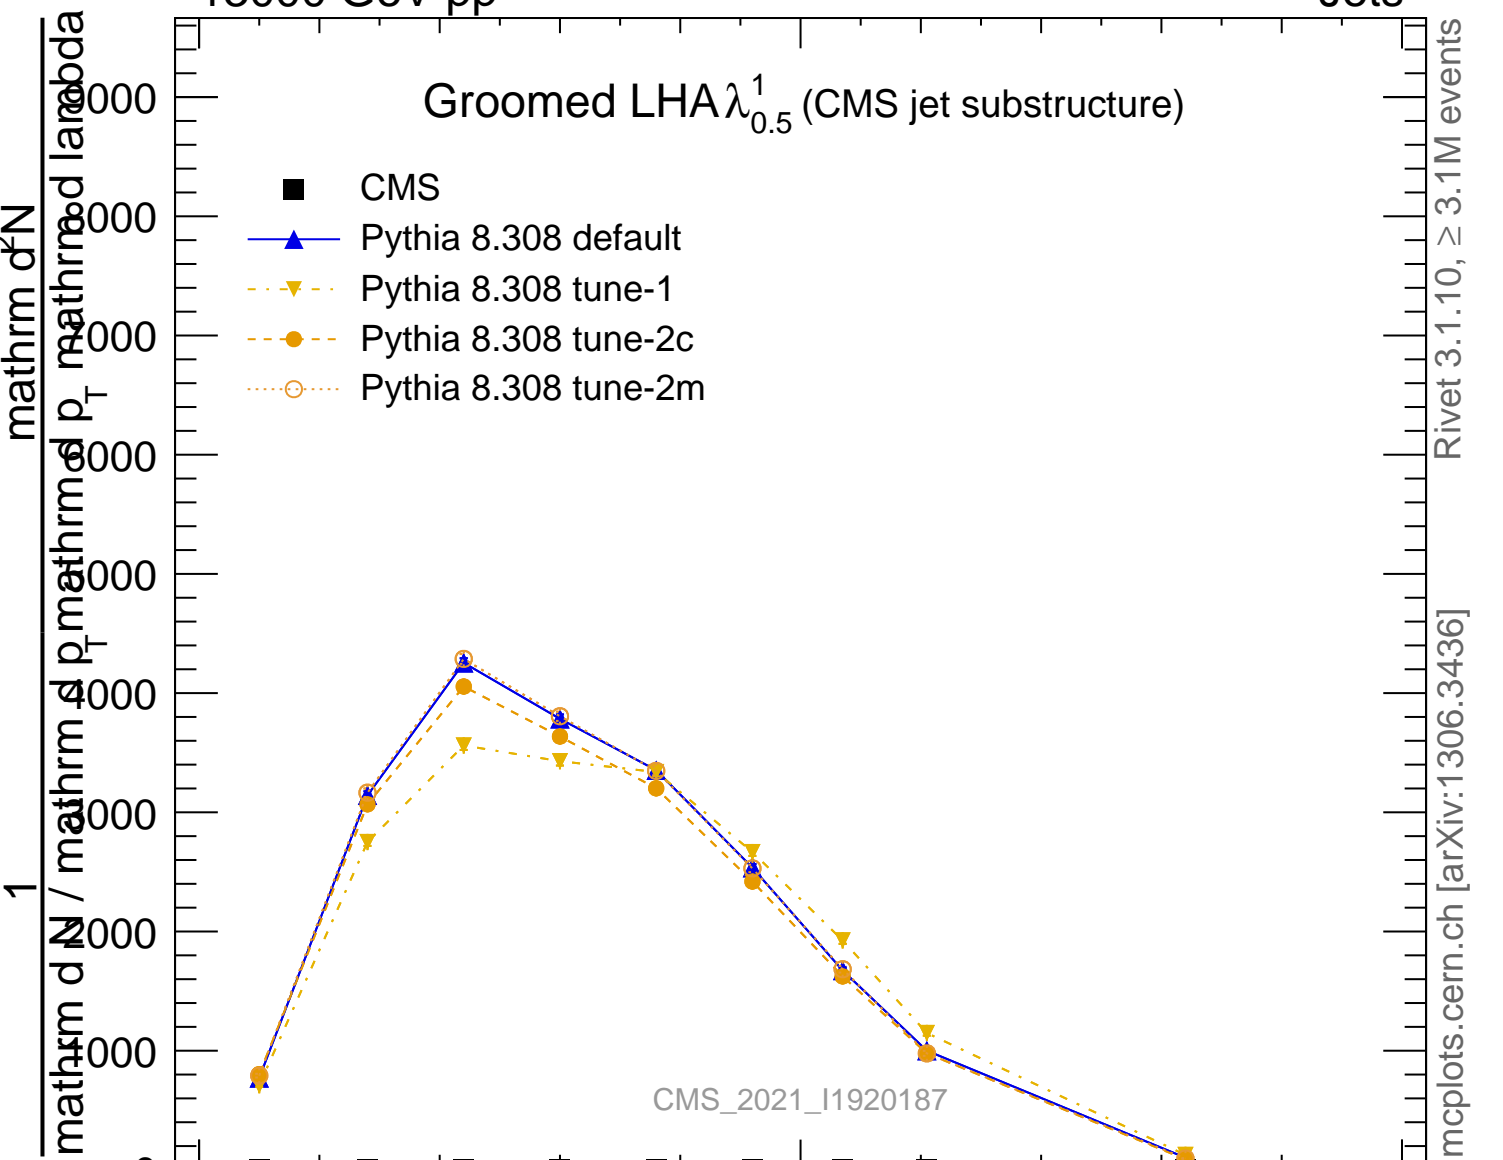

Groomed LHA $\lambda_{0.5}^1$ (CMS jet substructure)

- CMS
- ▲ Pythia 8.308 default
- ▼ Pythia 8.308 tune-1
- Pythia 8.308 tune-2c
- Pythia 8.308 tune-2m

CMS_2021_I1920187

Rivet 3.1.10, ≥ 3.1M events
mcplots.cern.ch [arXiv:1306.3436]