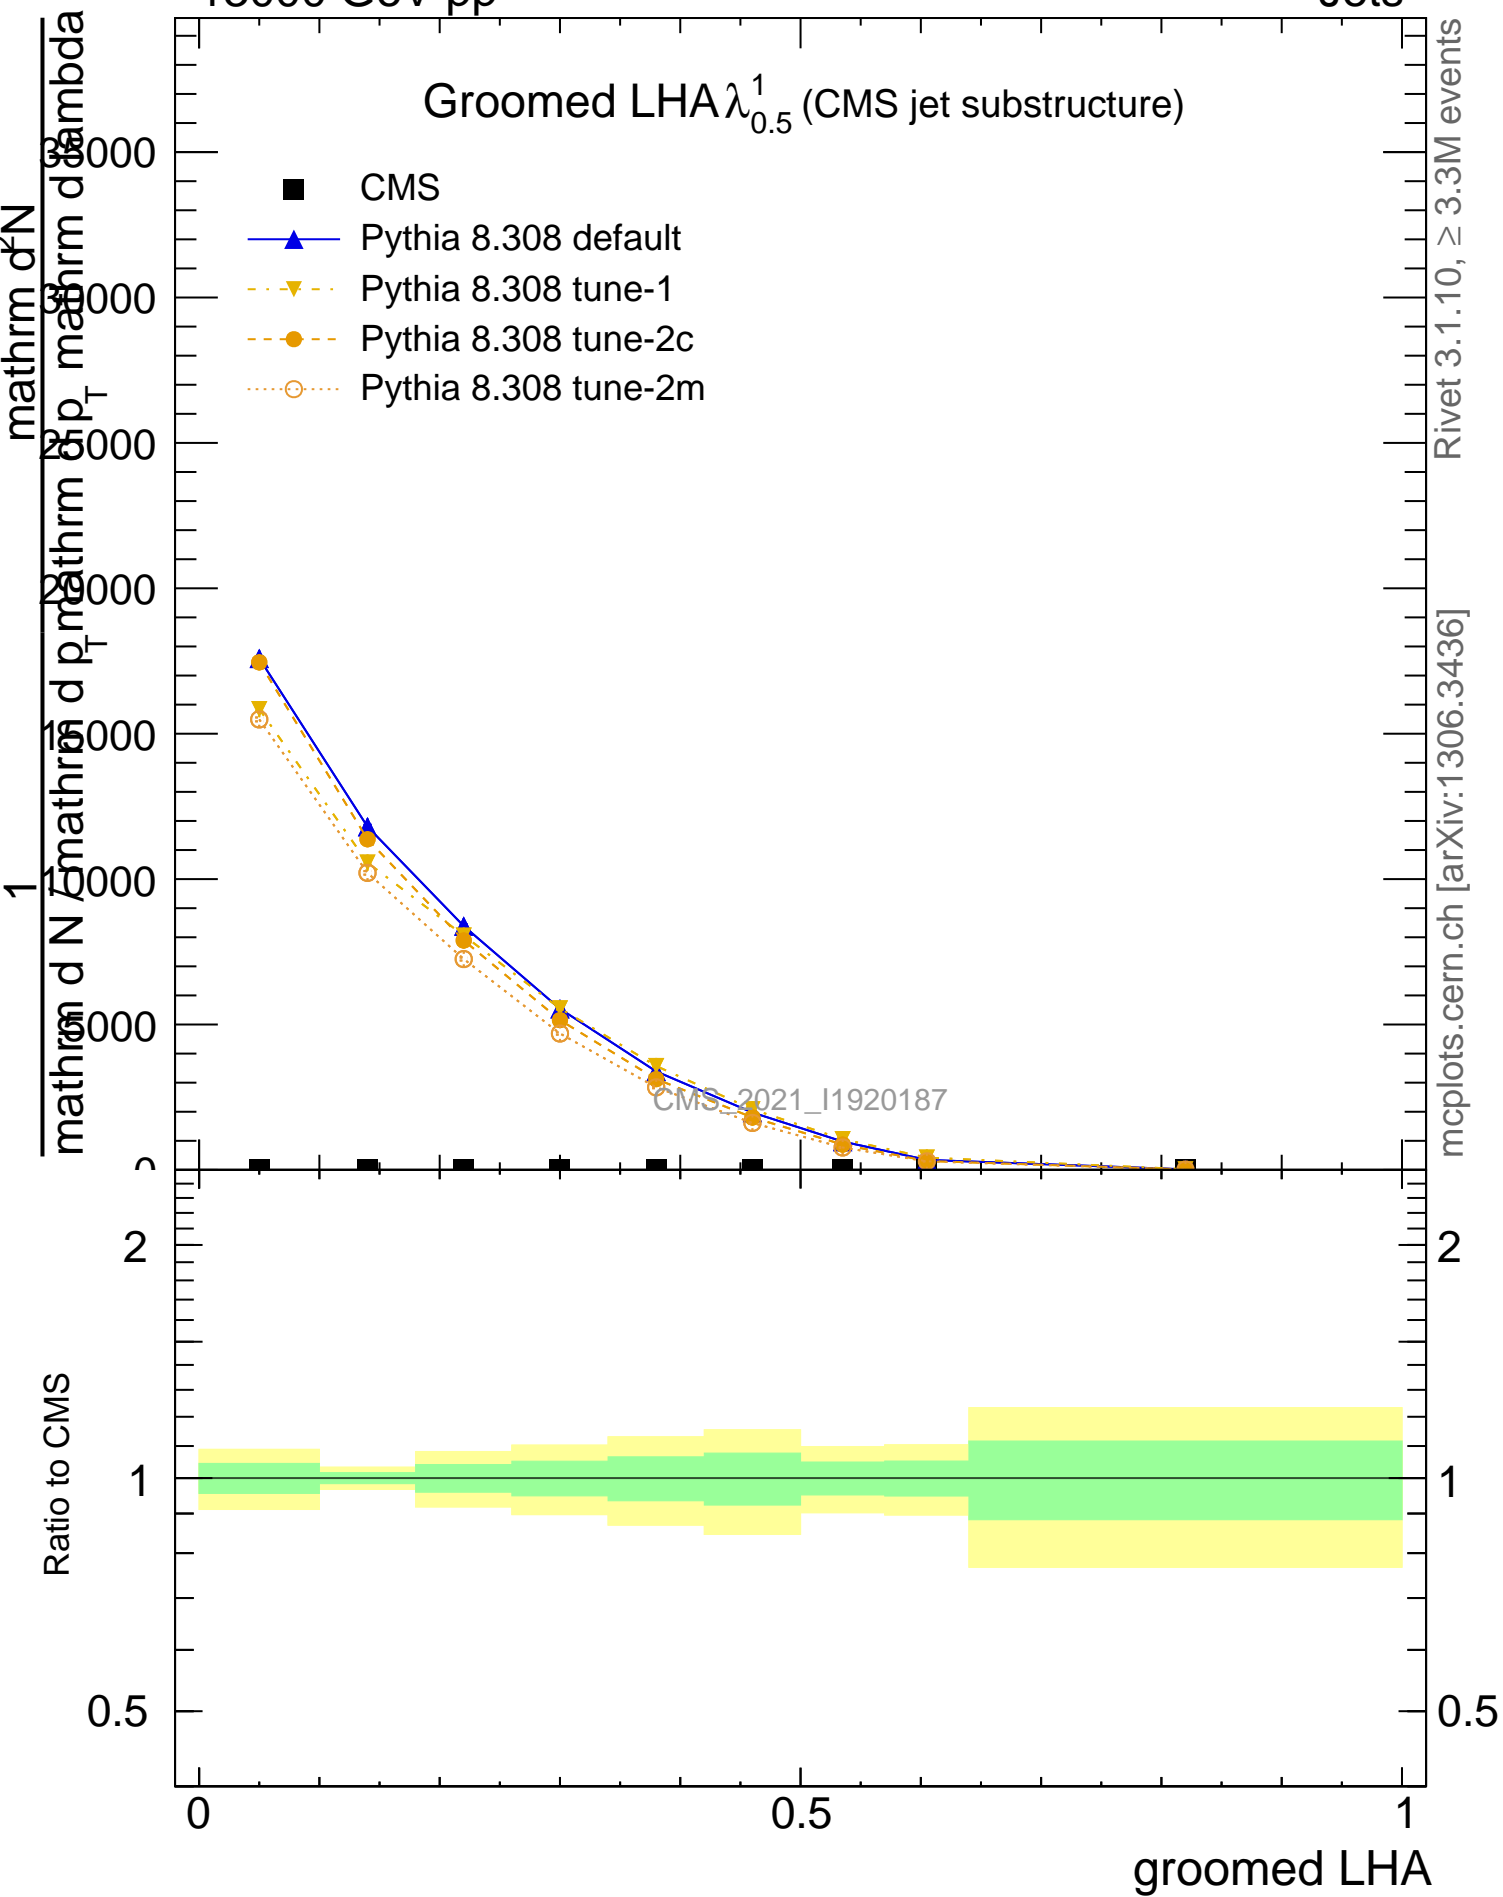

Groomed LHA $\lambda_{0.5}^1$ (CMS jet substructure)

- CMS
- ▲ Pythia 8.308 default
- ▼ Pythia 8.308 tune-1
- Pythia 8.308 tune-2c
- Pythia 8.308 tune-2m

Rivet 3.1.10, ≥ 3.3M events

mcplots.cern.ch [arXiv:1306.3436]

2

1

0.5

groomed LHA