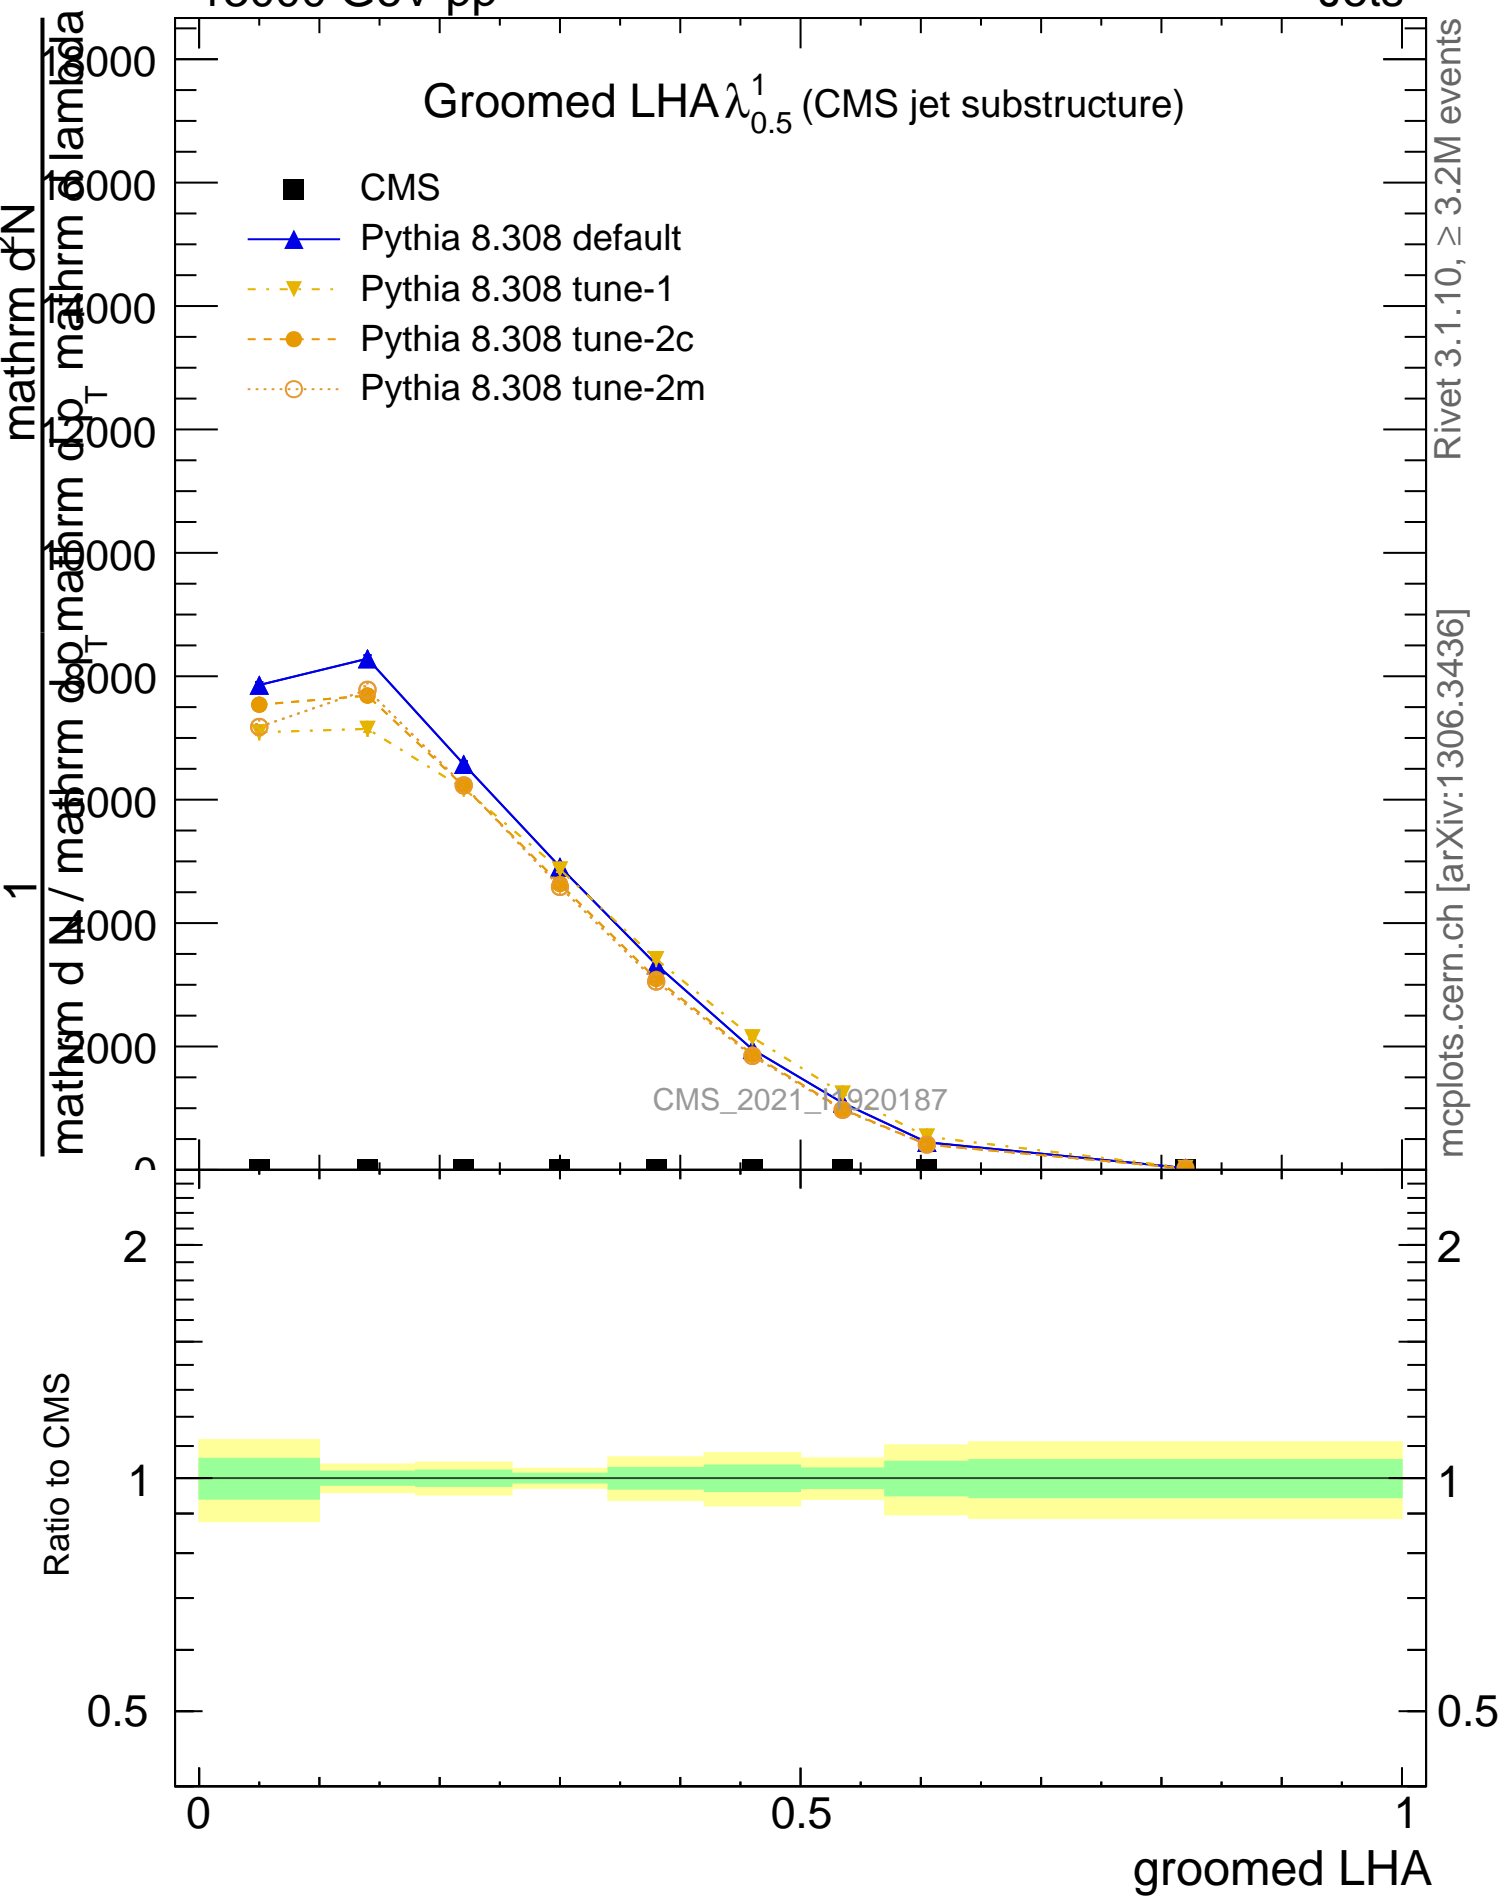

Groomed LHA  $\lambda_{0.5}^1$  (CMS jet substructure)

- CMS
- ▲ Pythia 8.308 default
- ▼ Pythia 8.308 tune-1
- Pythia 8.308 tune-2c
- Pythia 8.308 tune-2m

Rivet 3.1.10, ≥ 3.2M events  
mcplots.cern.ch [arXiv:1306.3436]