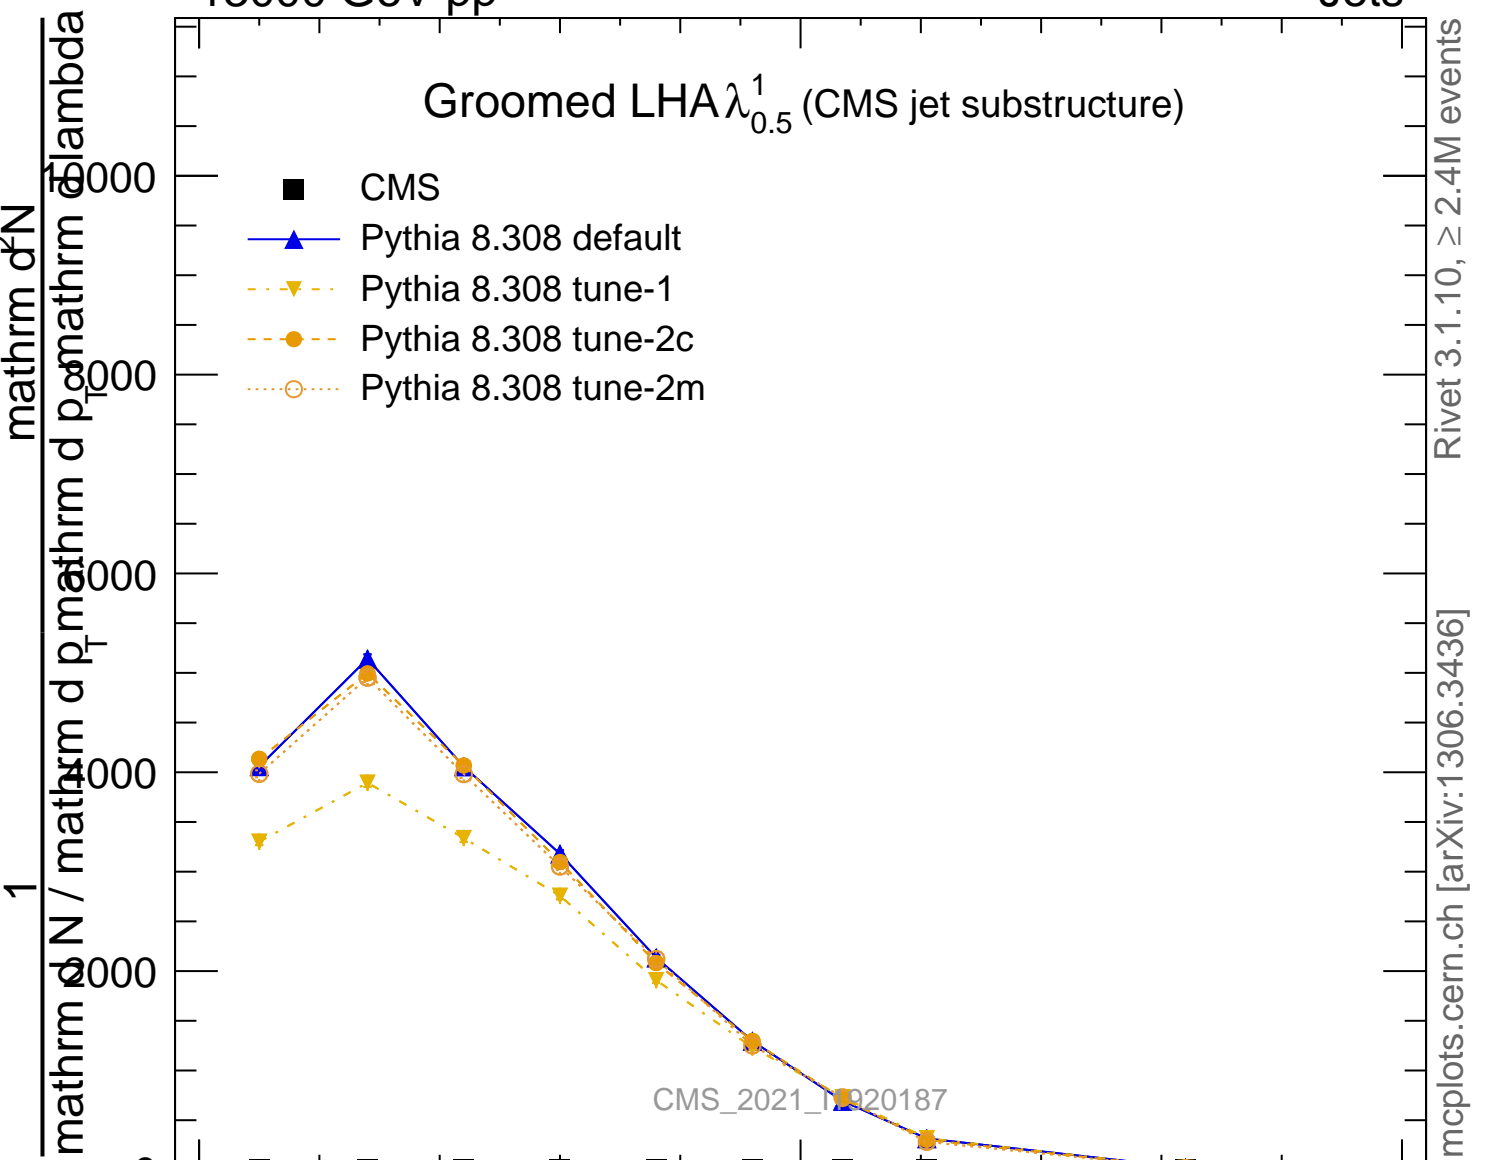

Groomed LHA $\lambda_{0.5}^1$ (CMS jet substructure)

- CMS
- ▲ Pythia 8.308 default
- ▼ Pythia 8.308 tune-1
- Pythia 8.308 tune-2c
- Pythia 8.308 tune-2m

Rivet 3.1.10, ≥ 2.4M events

mcplots.cern.ch [arXiv:1306.3436]