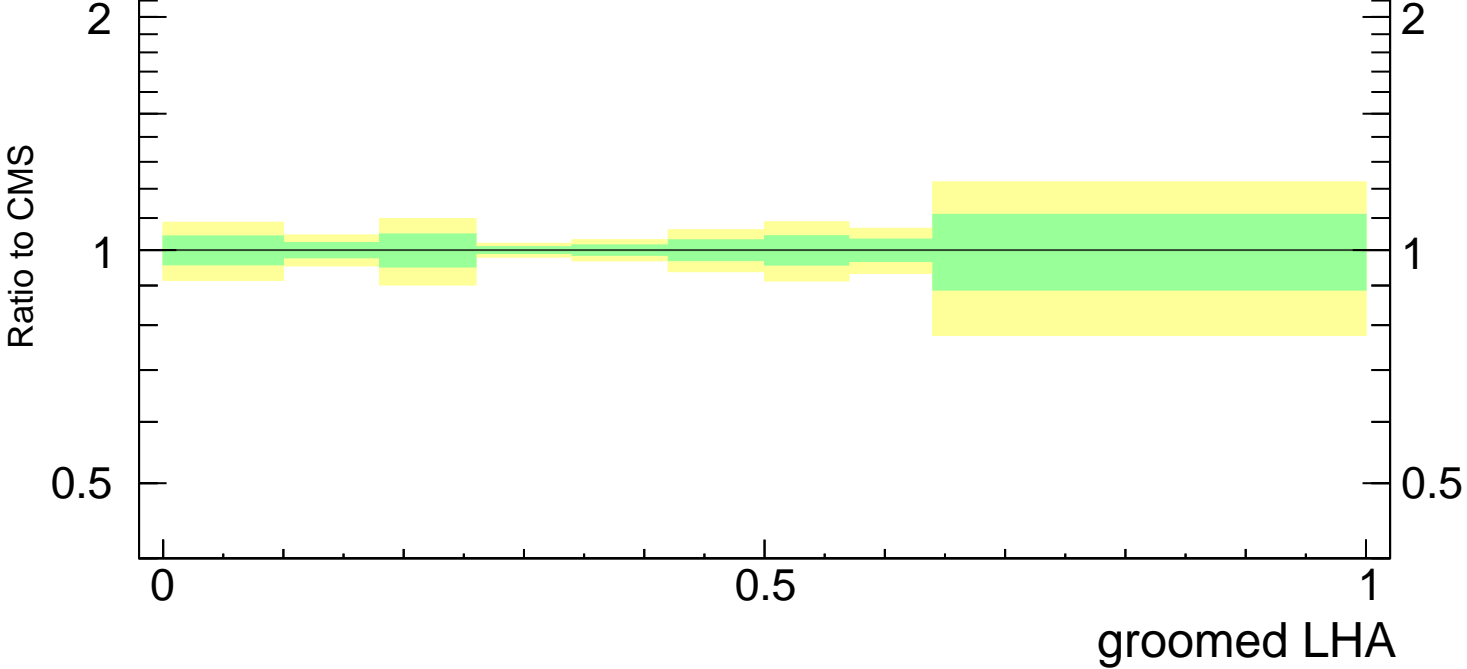

Groomed LHA $\lambda_{0.5}^1$ (CMS jet substructure)

- CMS
- ▲ Pythia 8.308 default
- ▼ Pythia 8.308 tune-1
- Pythia 8.308 tune-2c
- Pythia 8.308 tune-2m

Rivet 3.1.10, ≥ 2.4M events

mcplots.cern.ch [arXiv:1306.3436]