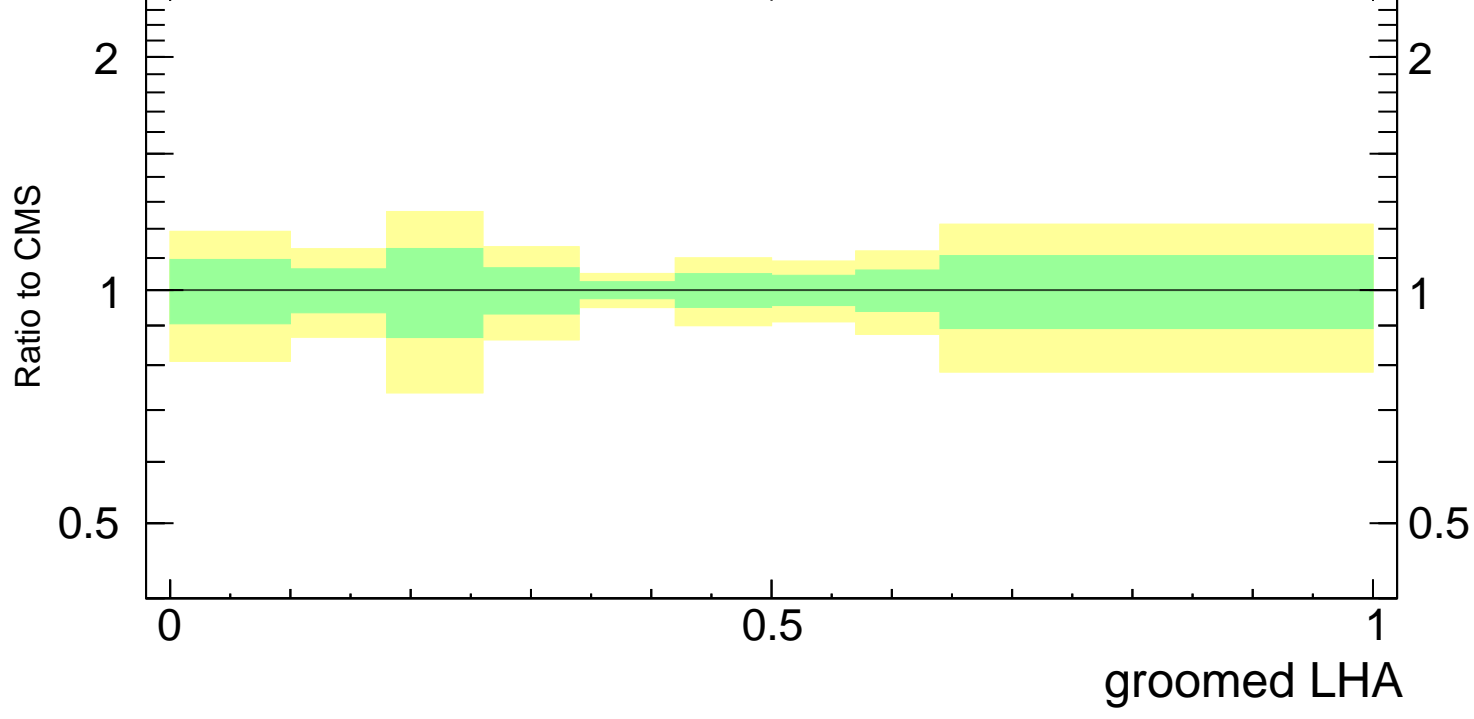

Groomed LHA $\lambda_{0.5}^1$ (CMS jet substructure)

- CMS
- ▲ Pythia 8.308 default
- ▼ Pythia 8.308 tune-1
- Pythia 8.308 tune-2c
- Pythia 8.308 tune-2m

CMS_2021_I1920187

mcplots.cern.ch [arXiv:1306.3436]

Rivet 3.1.10, ≥ 3.3M events