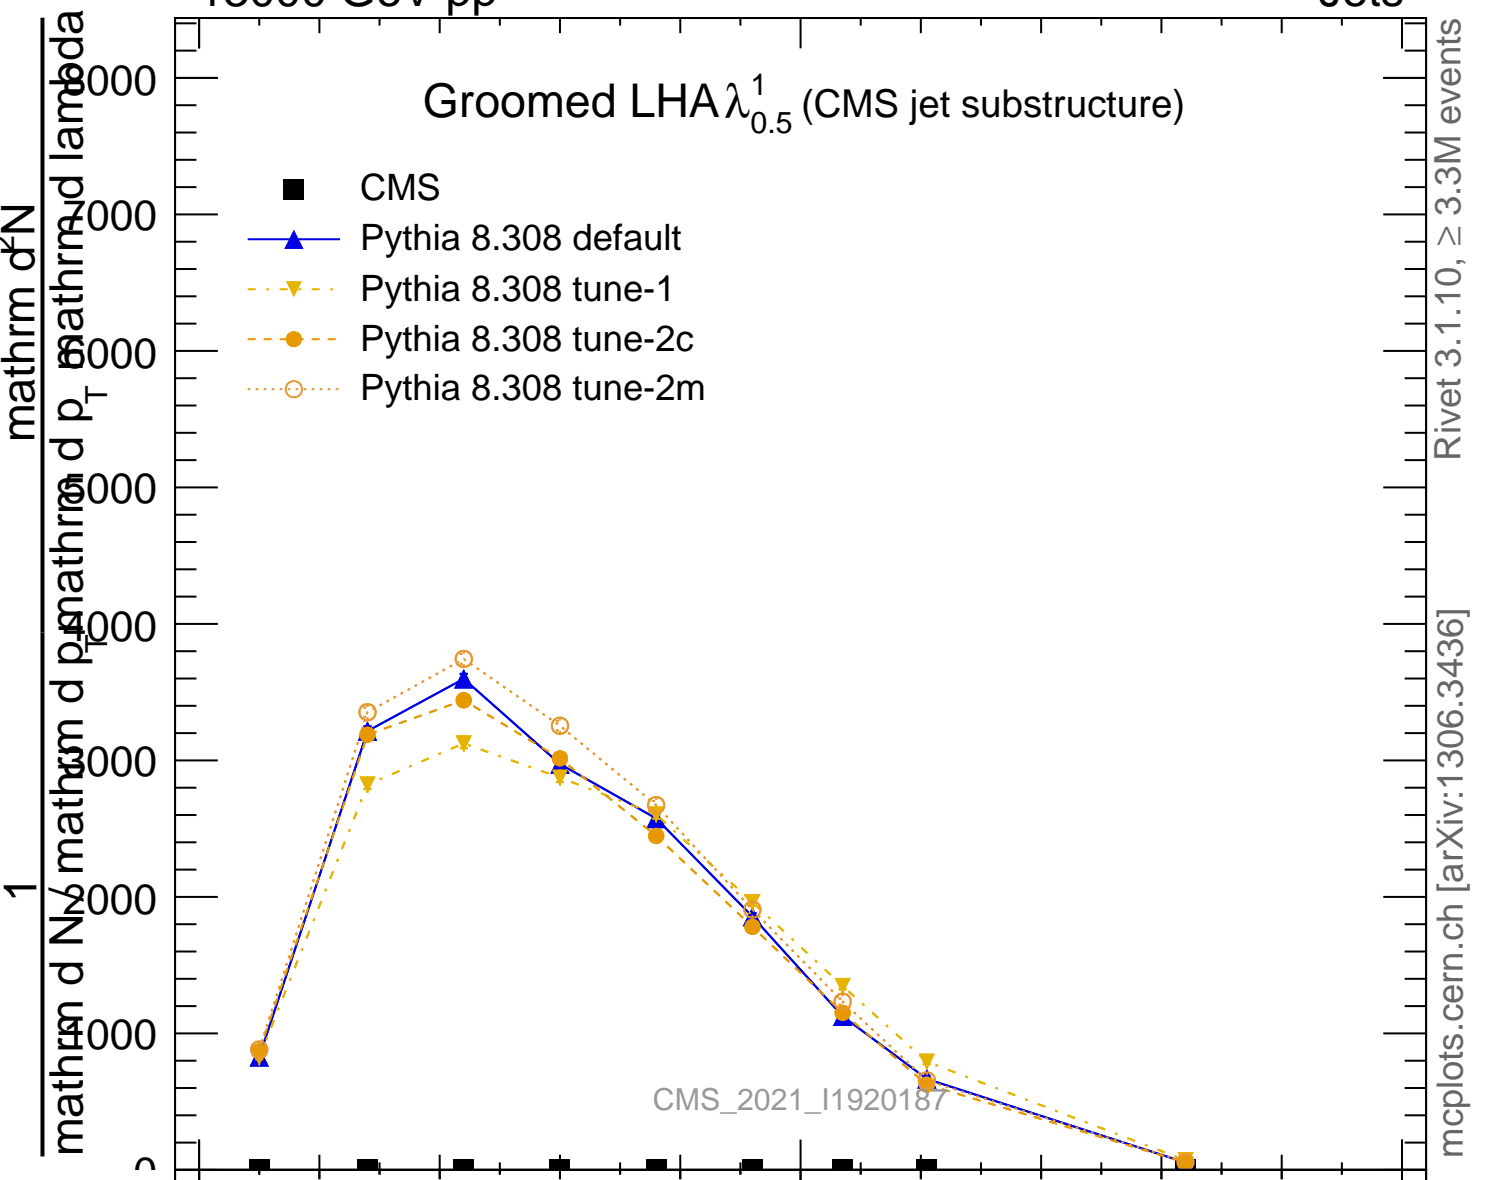

Groomed LHA $\lambda_{0.5}^1$ (CMS jet substructure)

- CMS
- ▲ Pythia 8.308 default
- ▼ Pythia 8.308 tune-1
- Pythia 8.308 tune-2c
- Pythia 8.308 tune-2m

CMS_2021_I1920187

mcplots.cern.ch [arXiv:1306.3436]

Rivet 3.1.10, ≥ 3.3M events