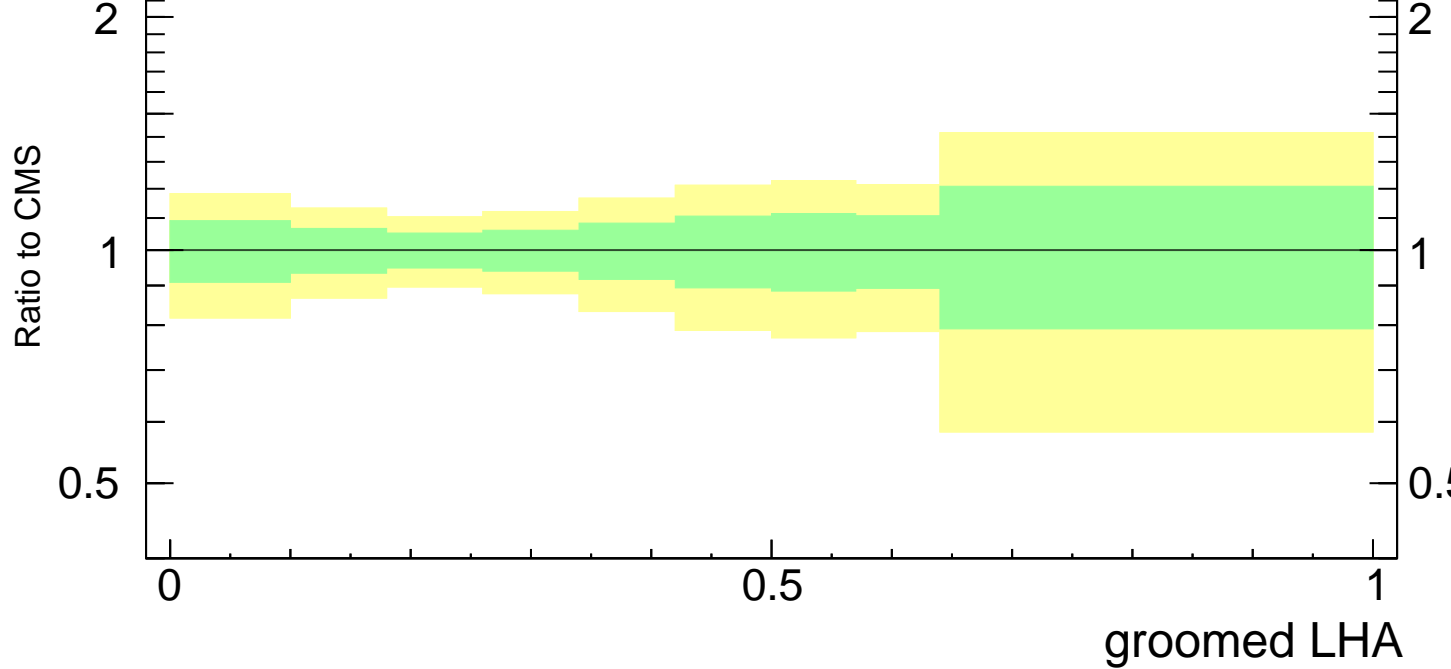

Groomed LHA $\lambda_{0.5}^1$ (CMS jet substructure)

- CMS
- Herwig++ 2.7.1 default
- Herwig 7.2.1 default
- ▲- Pythia 8.308 default

Rivet 3.1.10, ≥ 3.3M events

mcplots.cern.ch [arXiv:1306.3436]