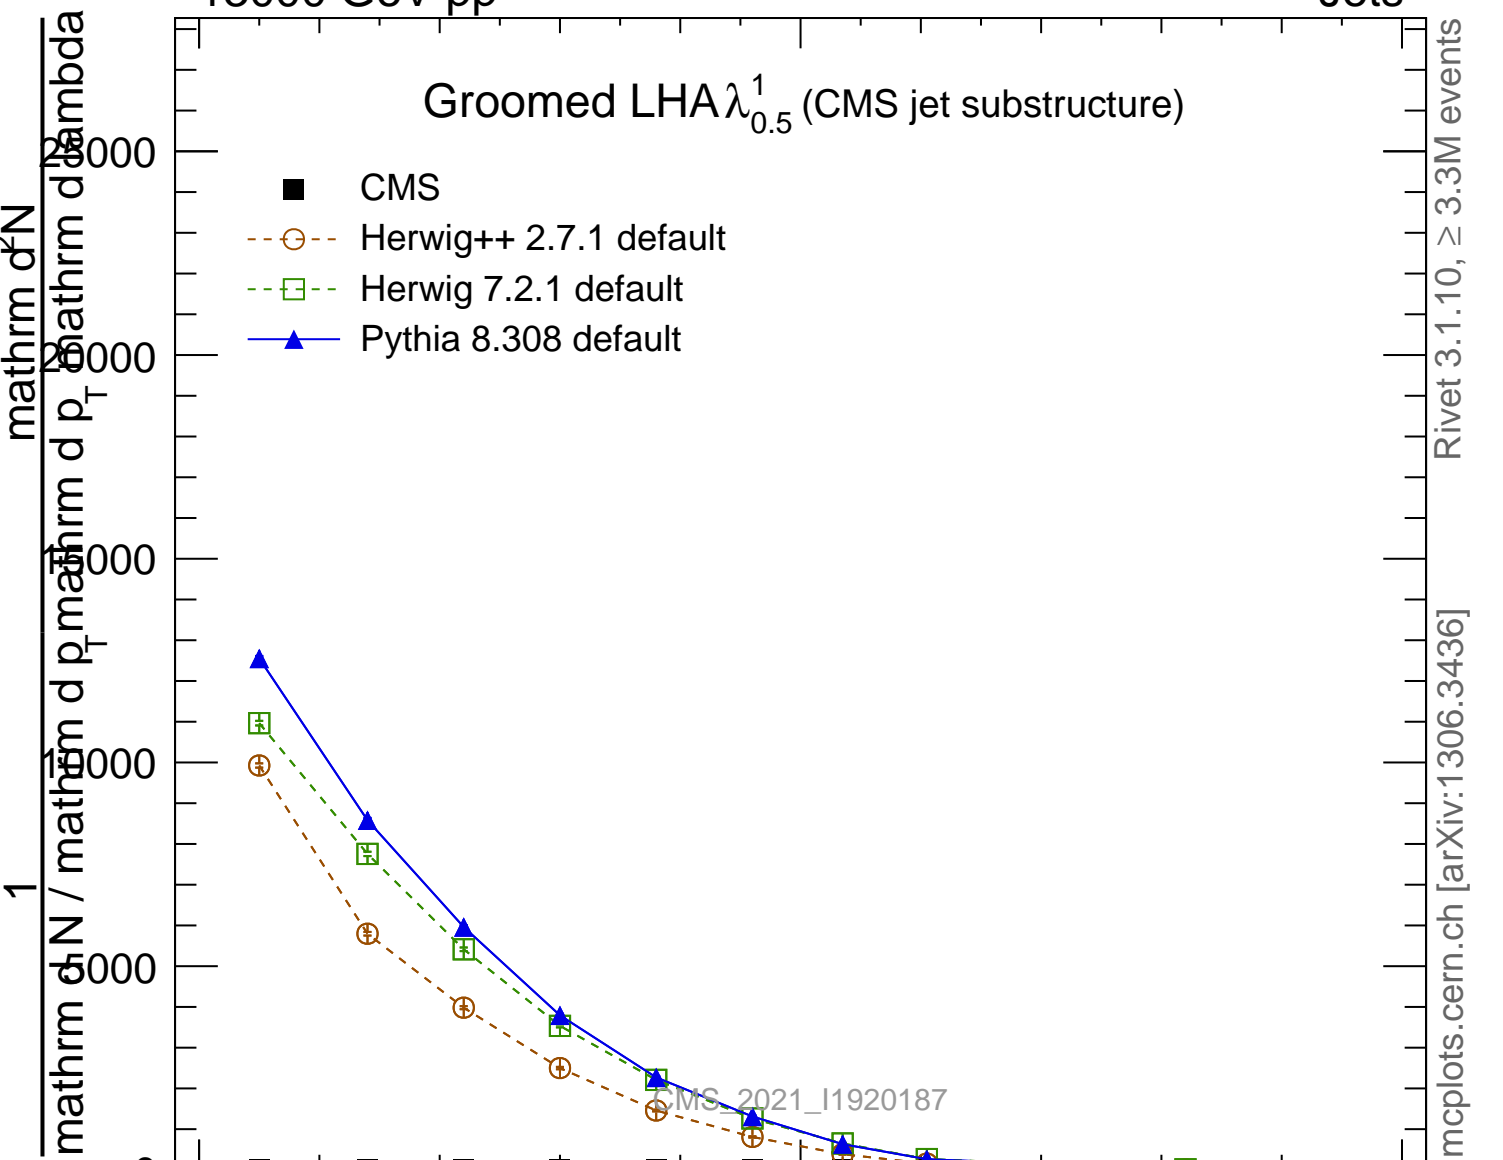

Groomed LHA $\lambda_{0.5}^1$ (CMS jet substructure)

- CMS
- Herwig++ 2.7.1 default
- Herwig 7.2.1 default
- ▲- Pythia 8.308 default

Rivet 3.1.10, ≥ 3.3M events

mcplots.cern.ch [arXiv:1306.3436]