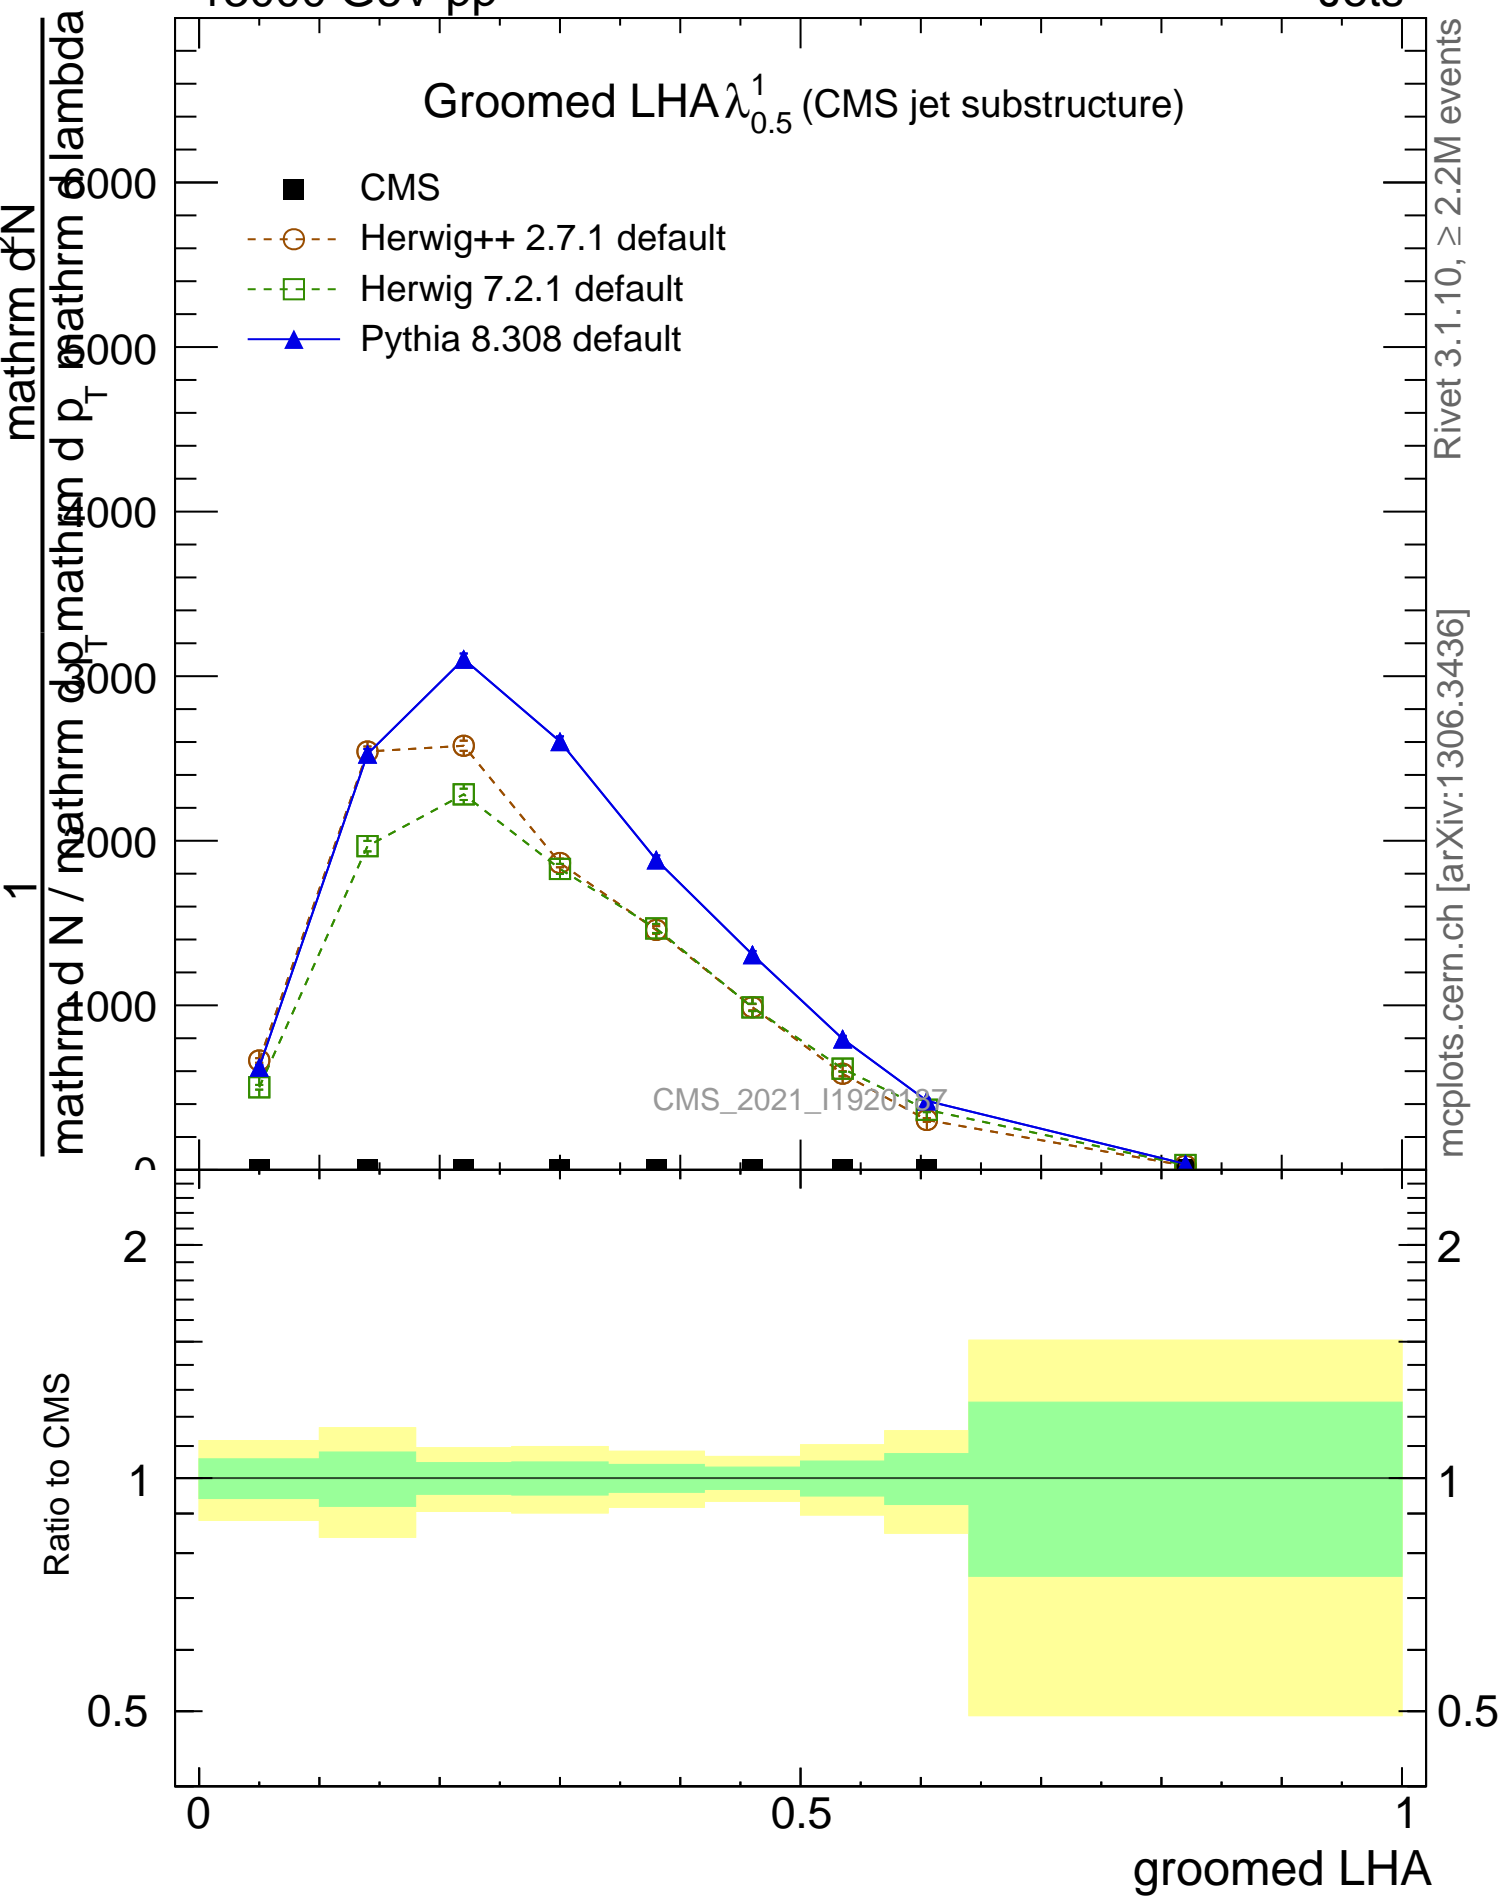

Groomed LHA  $\lambda_{0.5}^1$  (CMS jet substructure)

- CMS
- Herwig++ 2.7.1 default
- Herwig 7.2.1 default
- ▲- Pythia 8.308 default

Rivet 3.1.10, ≥ 2.2M events

mcplots.cern.ch [arXiv:1306.3436]

CMS\_2021\_11926-137