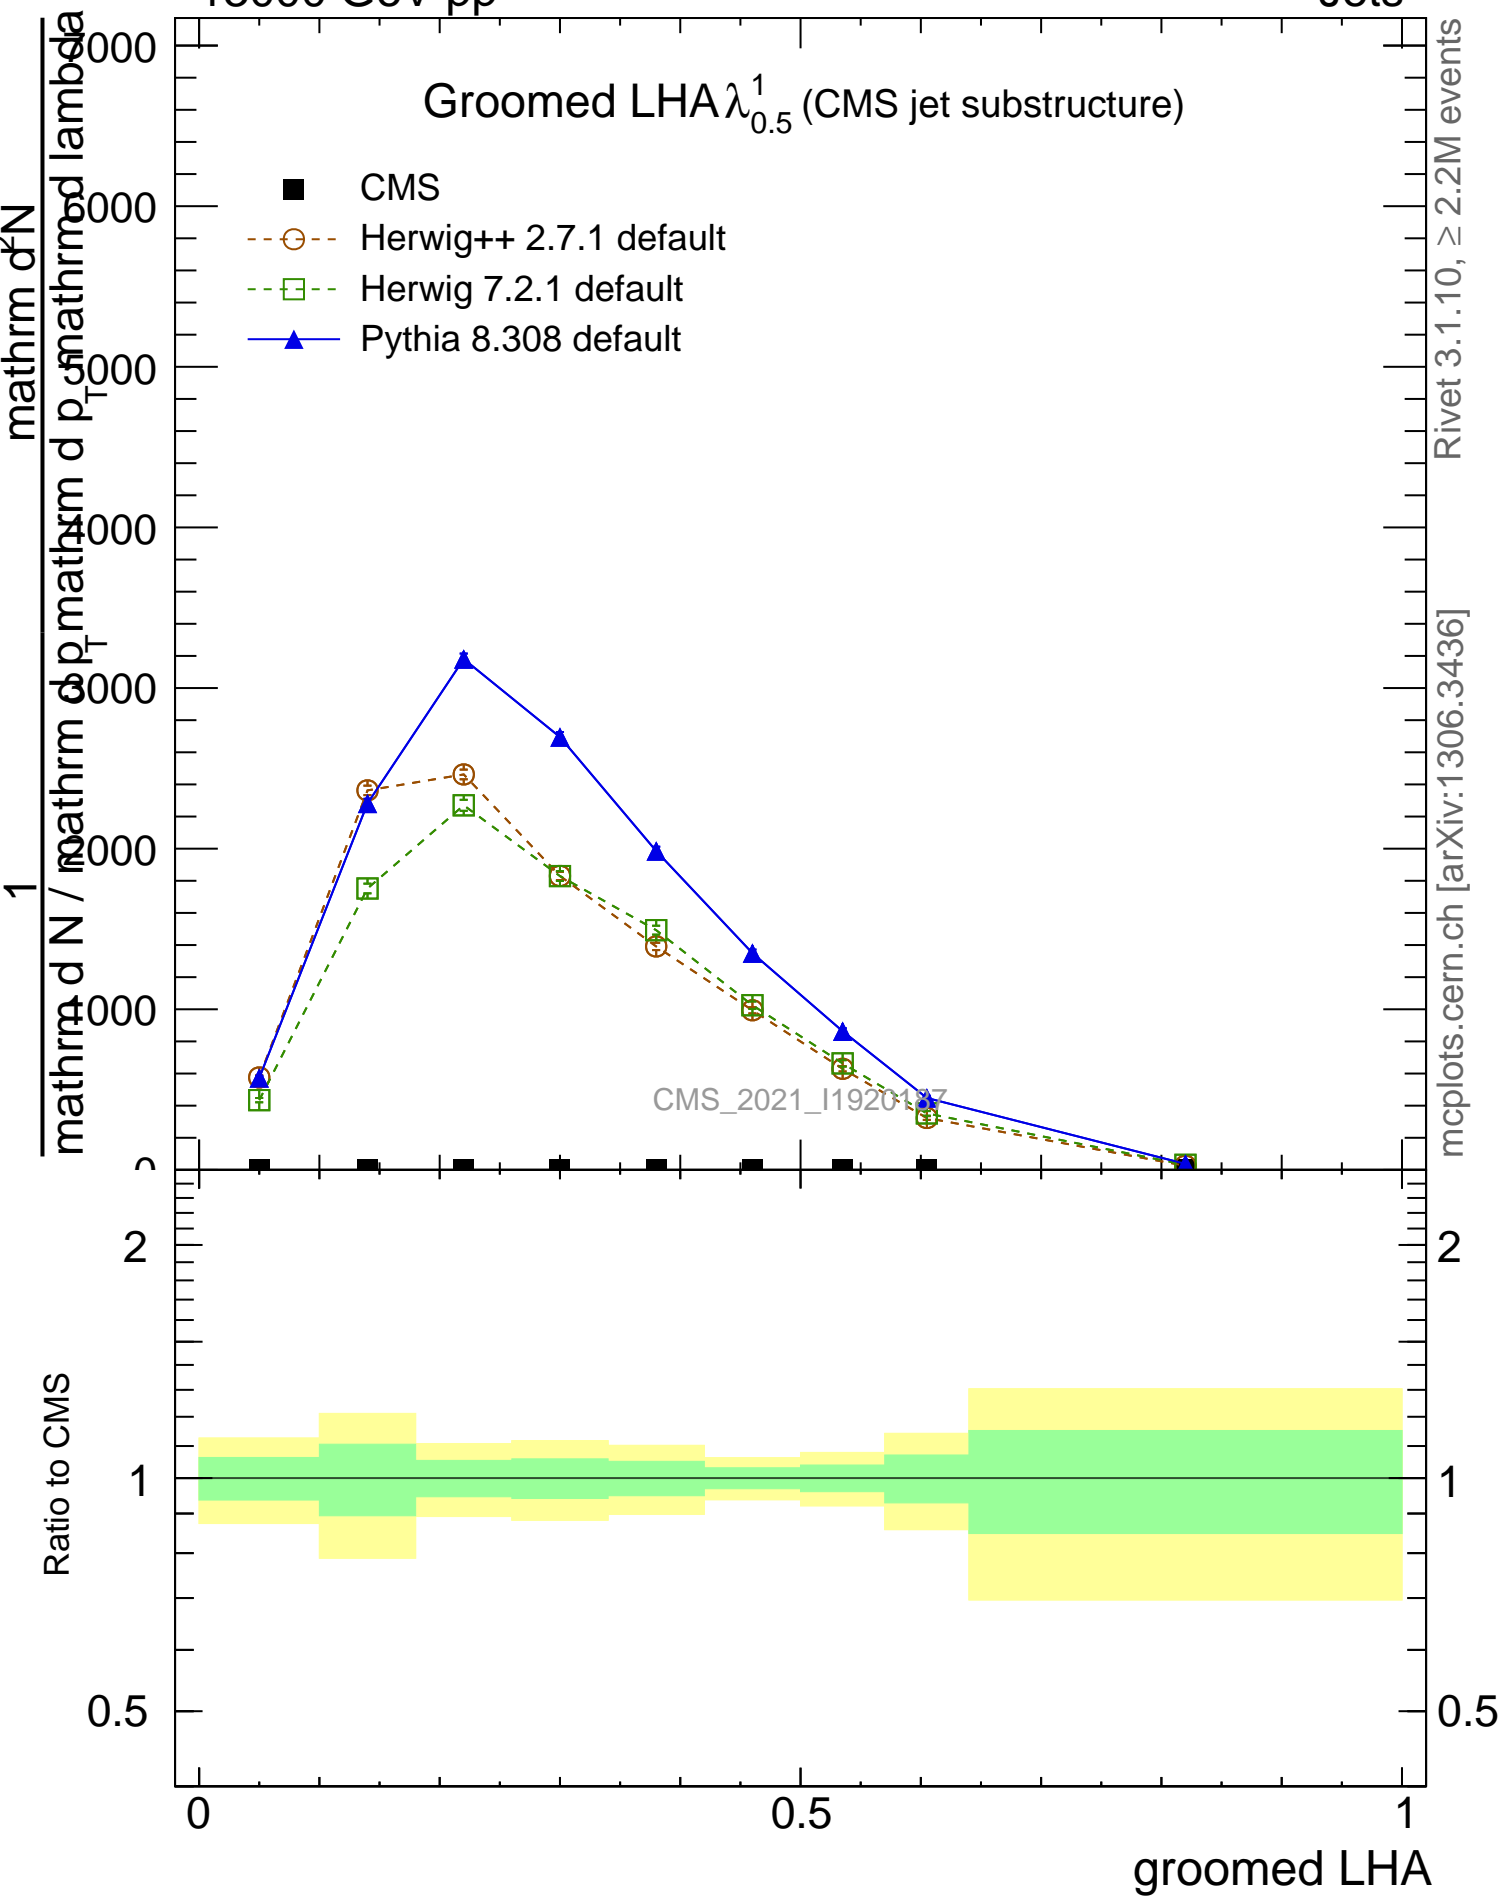

Groomed LHA $\lambda_{0.5}^1$ (CMS jet substructure)

- CMS
- Herwig++ 2.7.1 default
- Herwig 7.2.1 default
- ▲- Pythia 8.308 default

Rivet 3.1.10, ≥ 2.2M events

mcplots.cern.ch [arXiv:1306.3436]

CMS_2021_I1920187