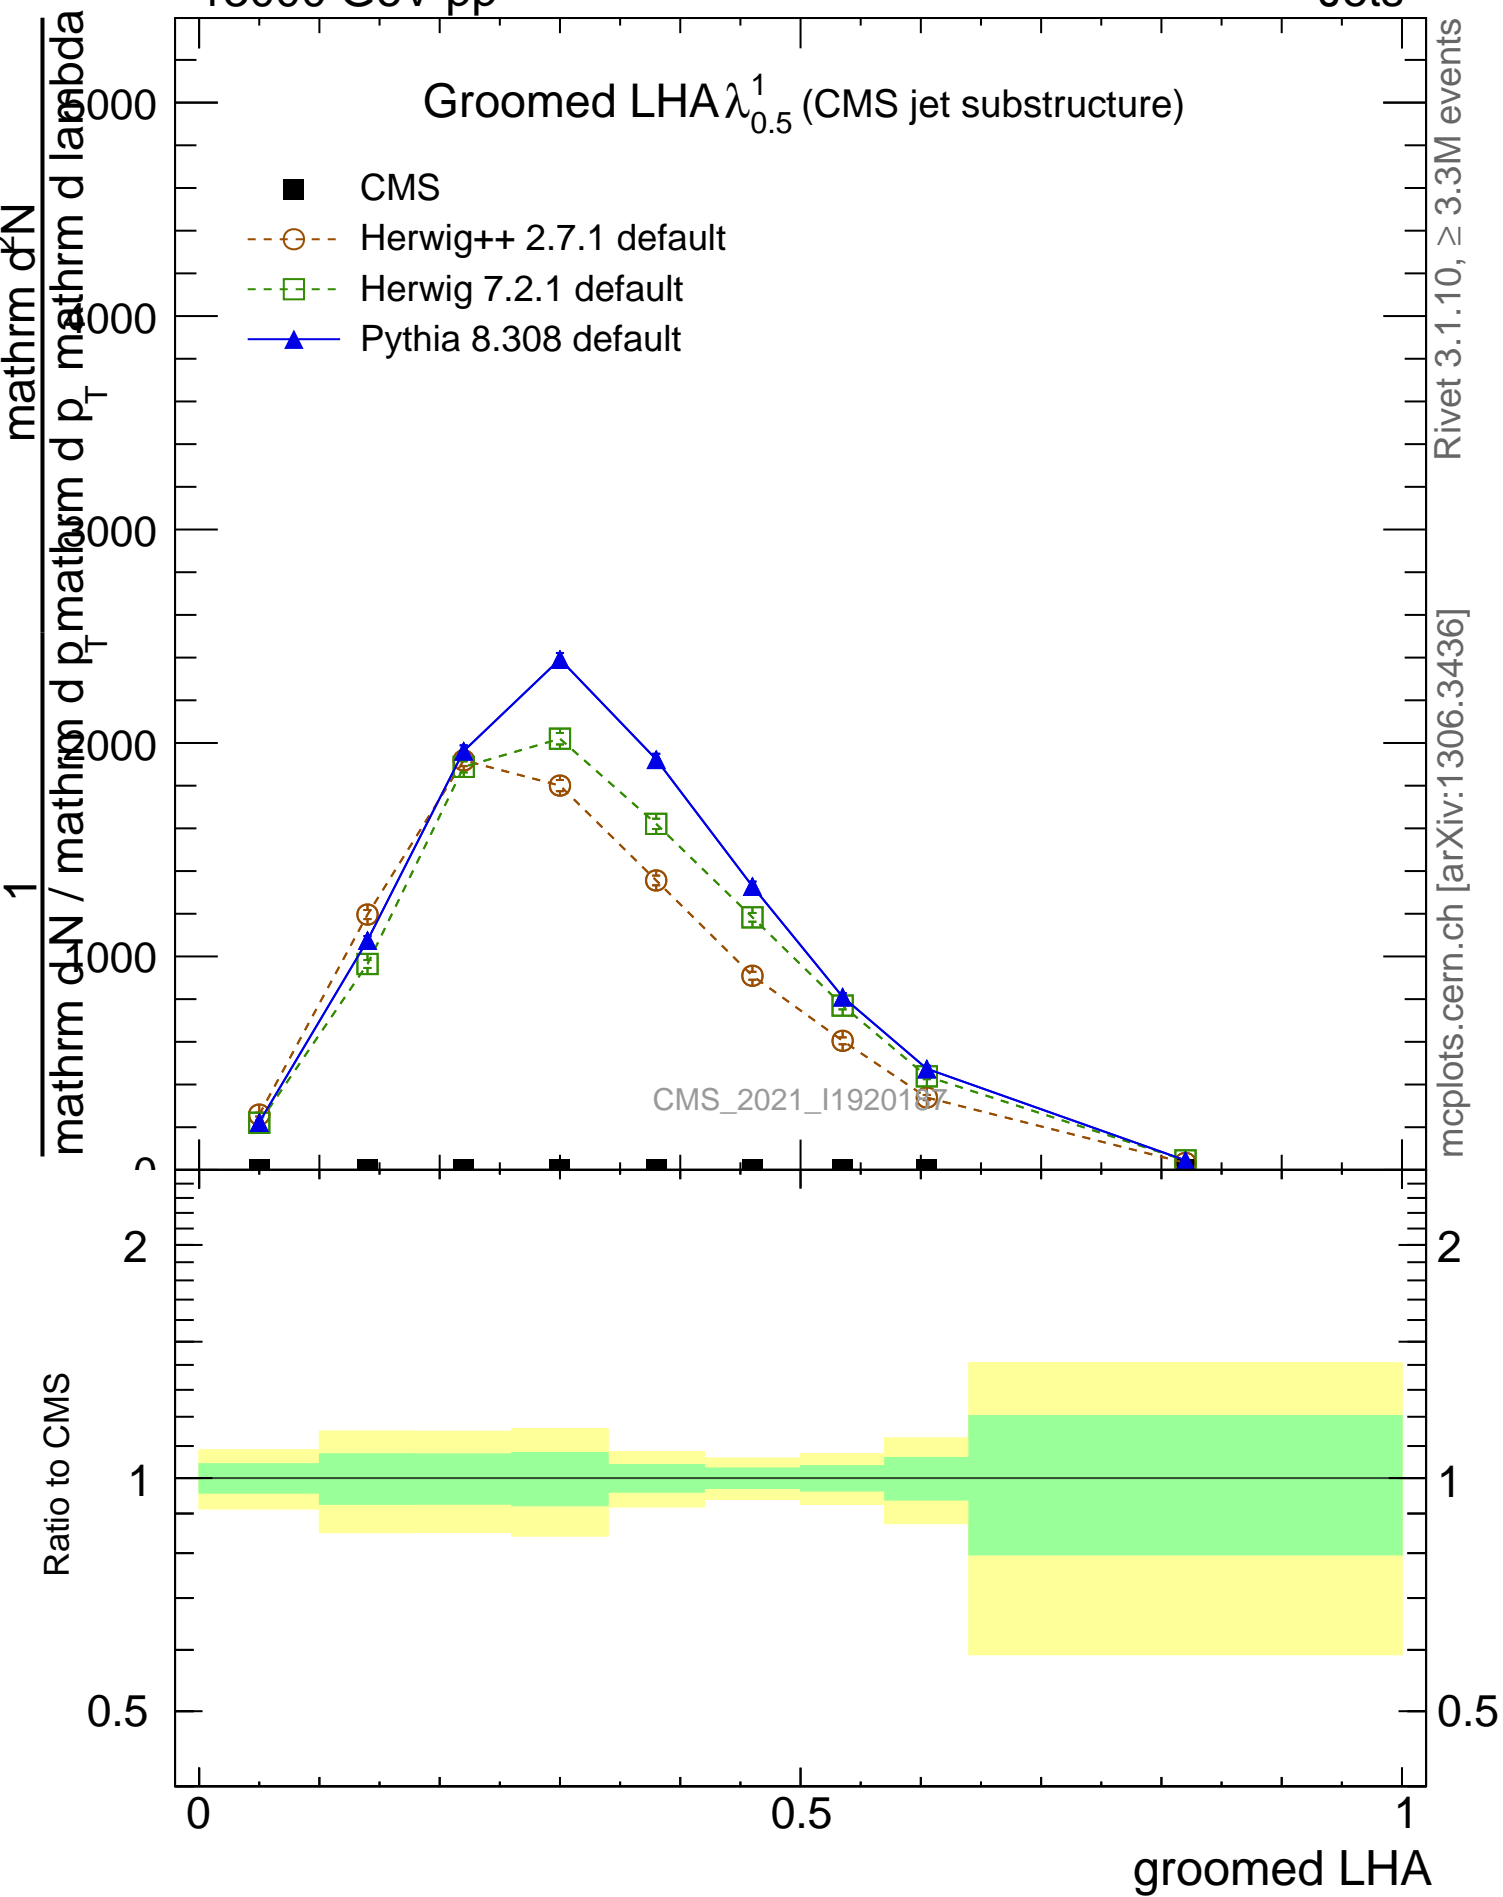

Groomed $LHA\lambda_{0.5}^1$ (CMS jet substructure)

- CMS
- Herwig++ 2.7.1 default
- Herwig 7.2.1 default
- ▲- Pythia 8.308 default

Rivet 3.1.10, ≥ 3.3M events

mcplots.cern.ch [arXiv:1306.3436]

CMS_2021_I19201

groomed LHA