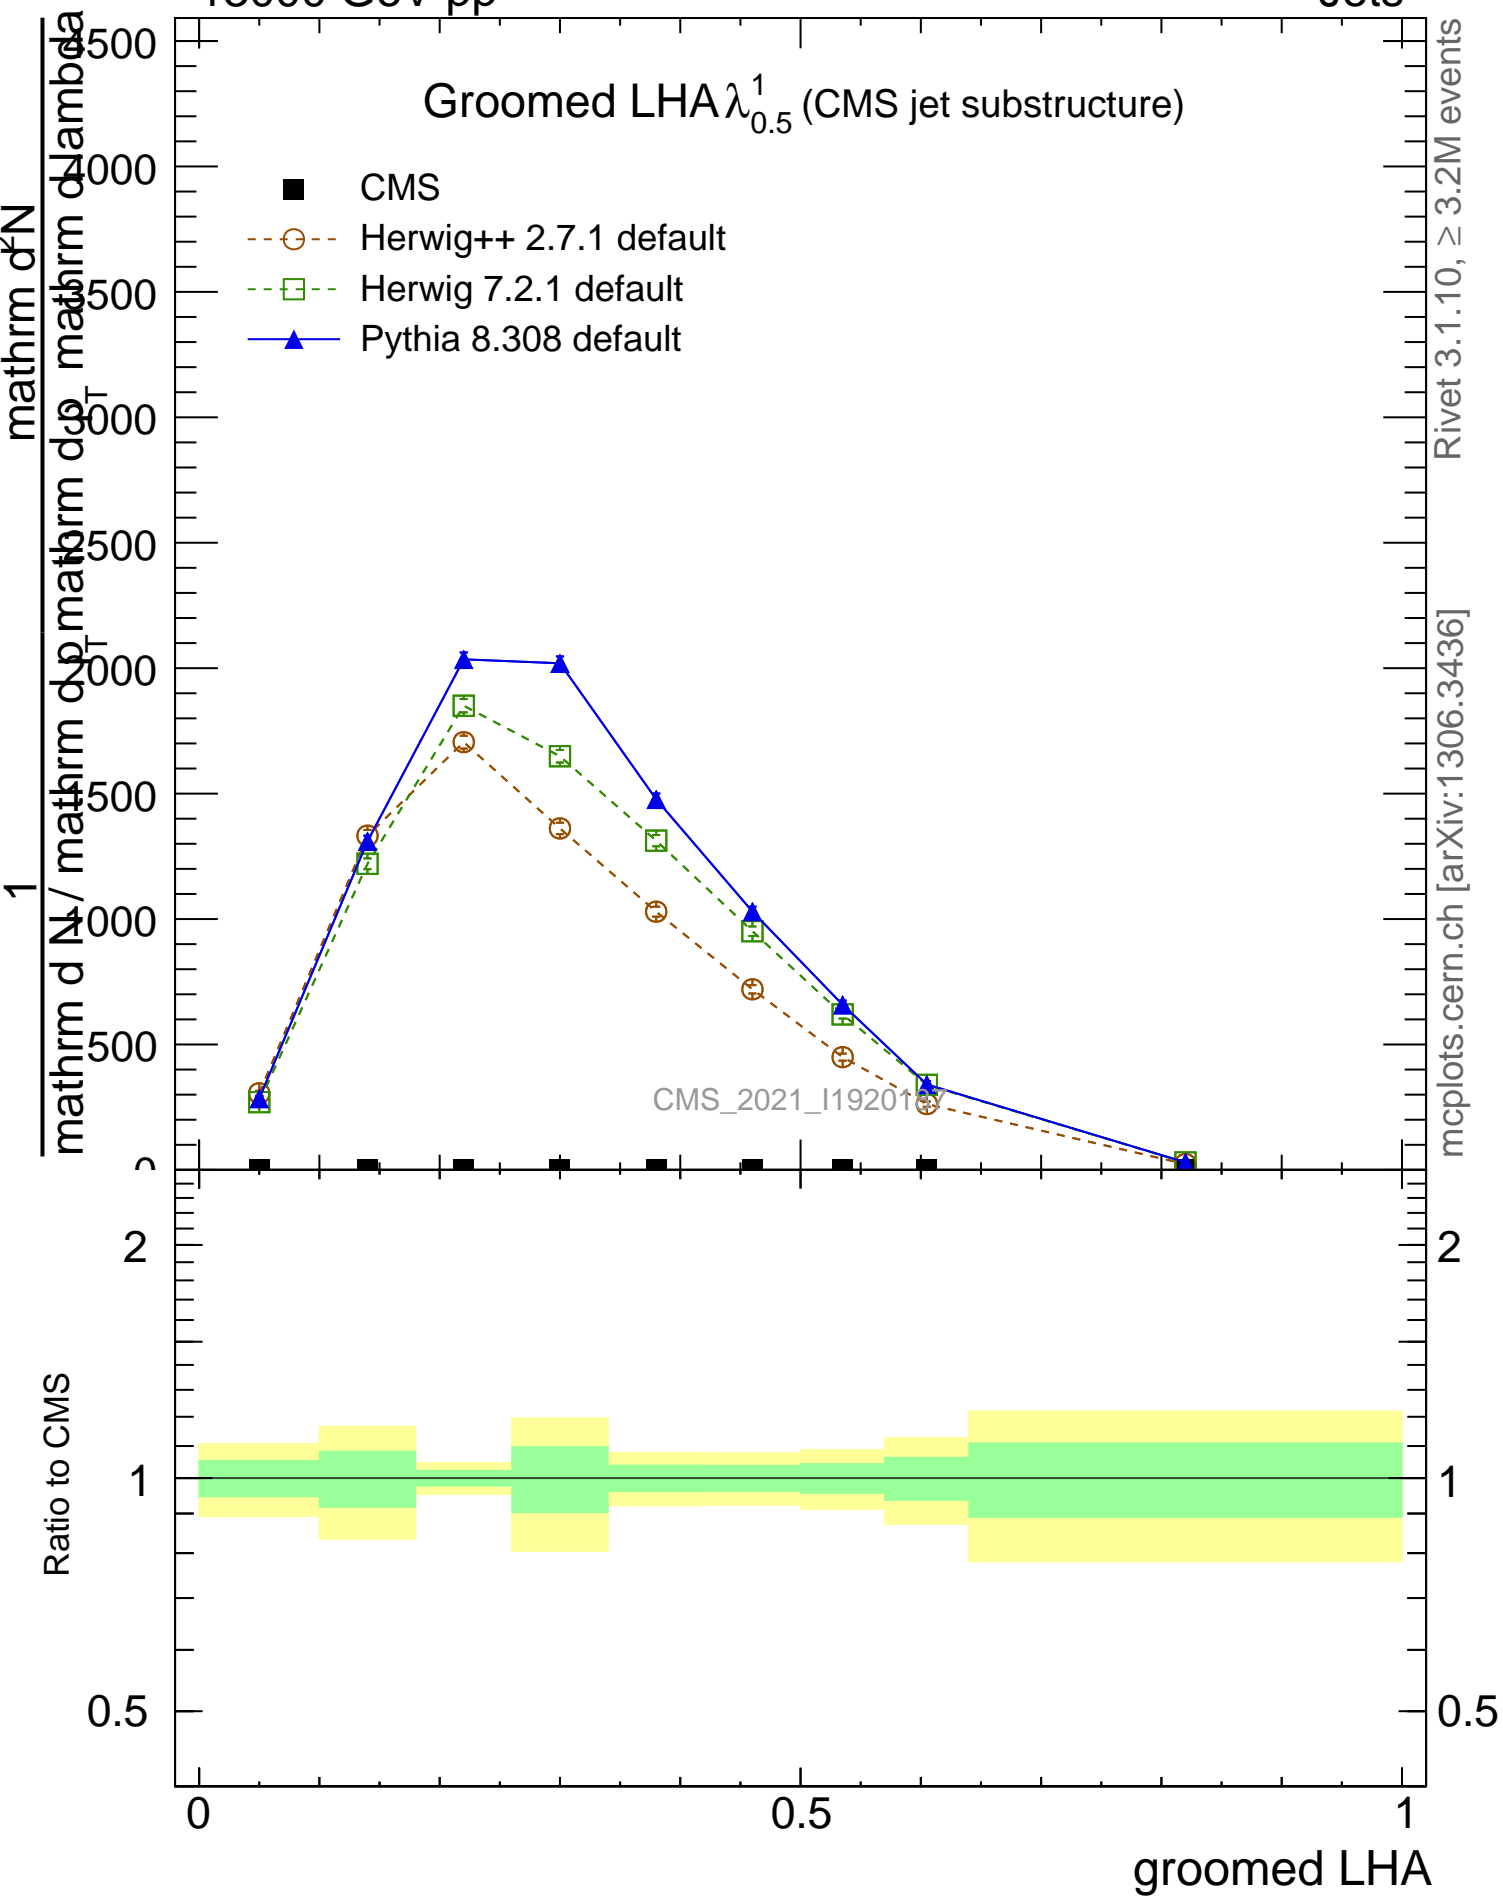

Groomed LHA $\lambda_{0.5}^1$ (CMS jet substructure)

- CMS
- Herwig++ 2.7.1 default
- Herwig 7.2.1 default
- ▲- Pythia 8.308 default

Rivet 3.1.10, ≥ 3.2M events

mcplots.cern.ch [arXiv:1306.3436]

CMS_2021_I19201