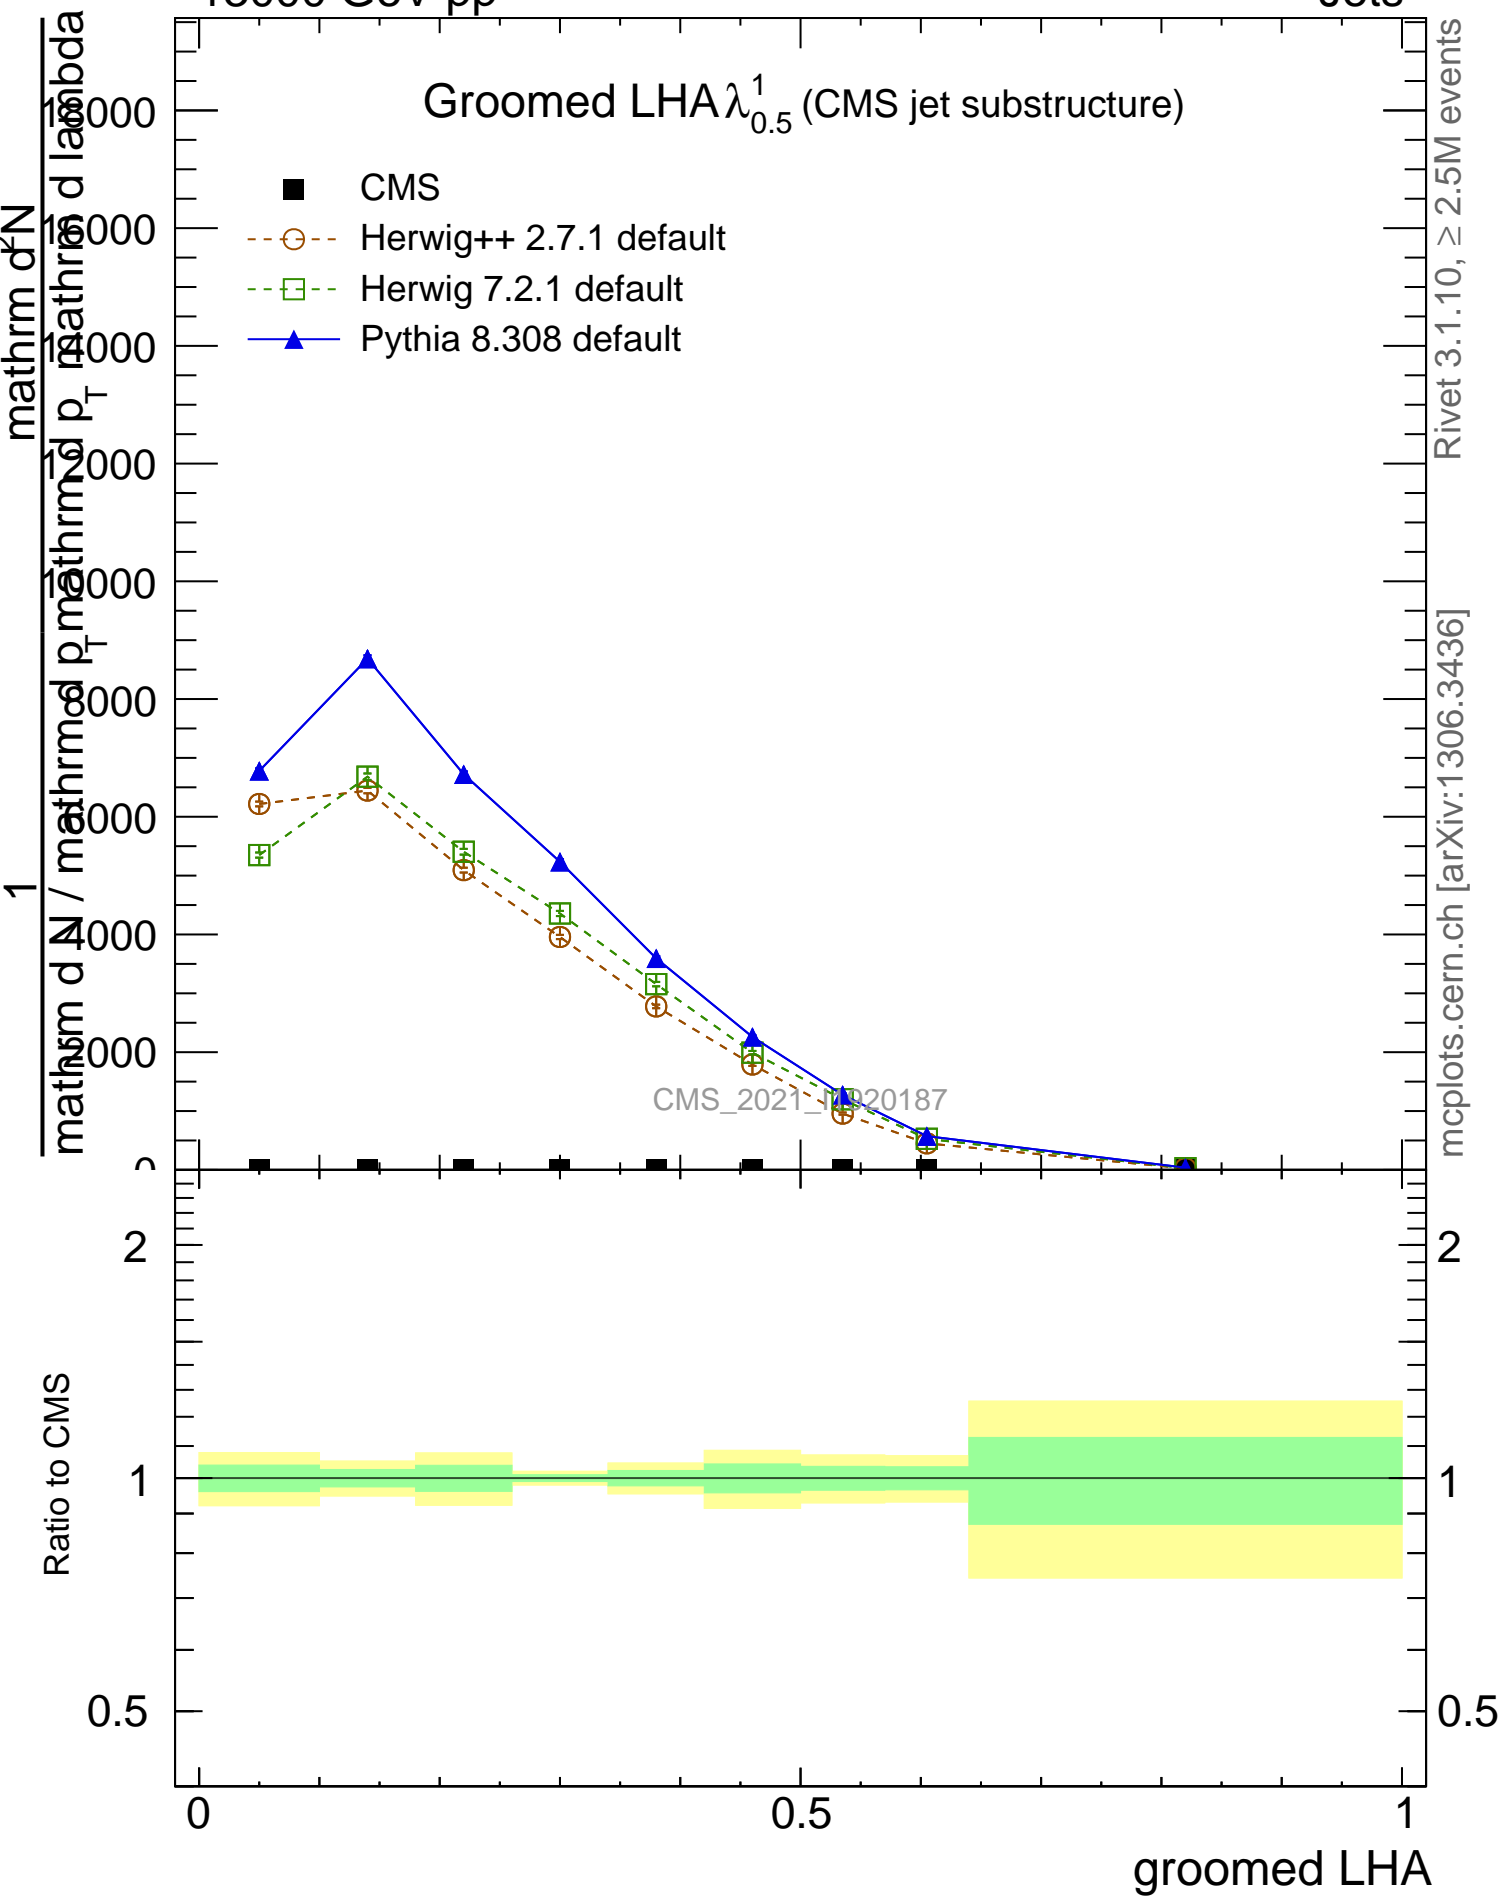

Groomed LHA  $\lambda_{0.5}^1$  (CMS jet substructure)

- CMS
- Herwig++ 2.7.1 default
- Herwig 7.2.1 default
- ▲- Pythia 8.308 default

CMS\_2021\_1020187

mcplots.cern.ch [arXiv:1306.3436]

Rivet 3.1.10, ≥ 2.5M events