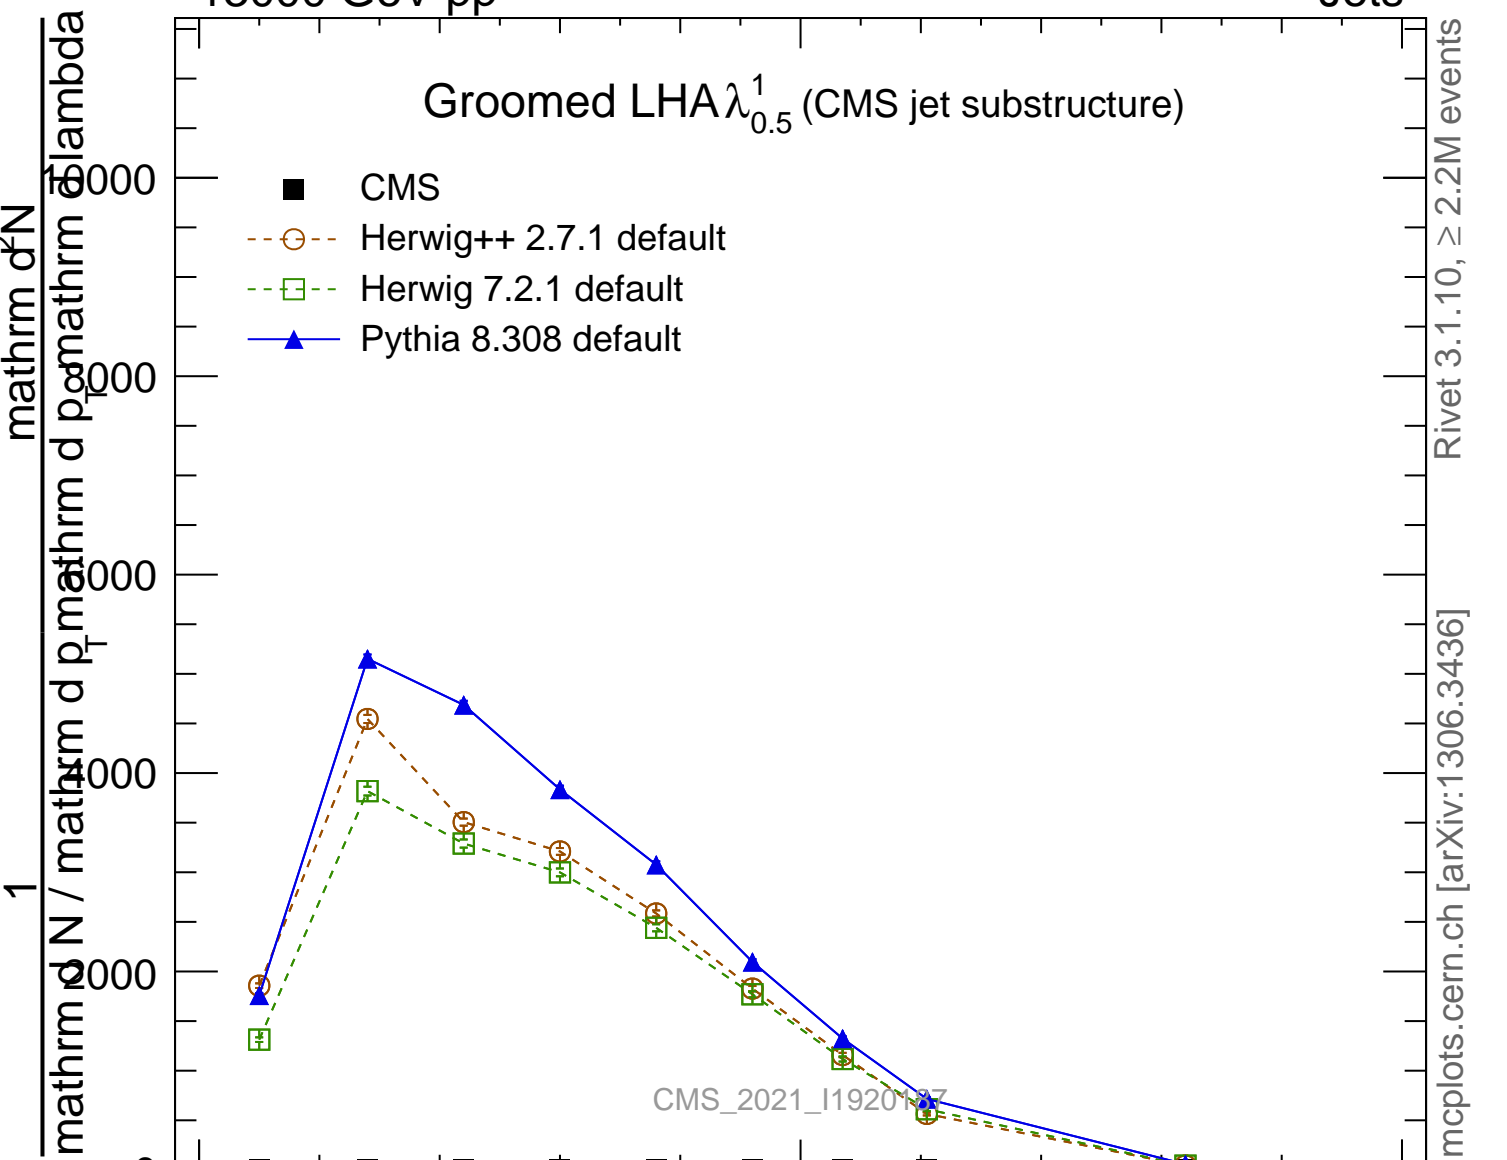

Groomed LHA $\lambda_{0.5}^1$ (CMS jet substructure)

- CMS
- Herwig++ 2.7.1 default
- Herwig 7.2.1 default
- ▲- Pythia 8.308 default

Rivet 3.1.10, $\geq 2.2M$ events
mcplots.cern.ch [arXiv:1306.3436]