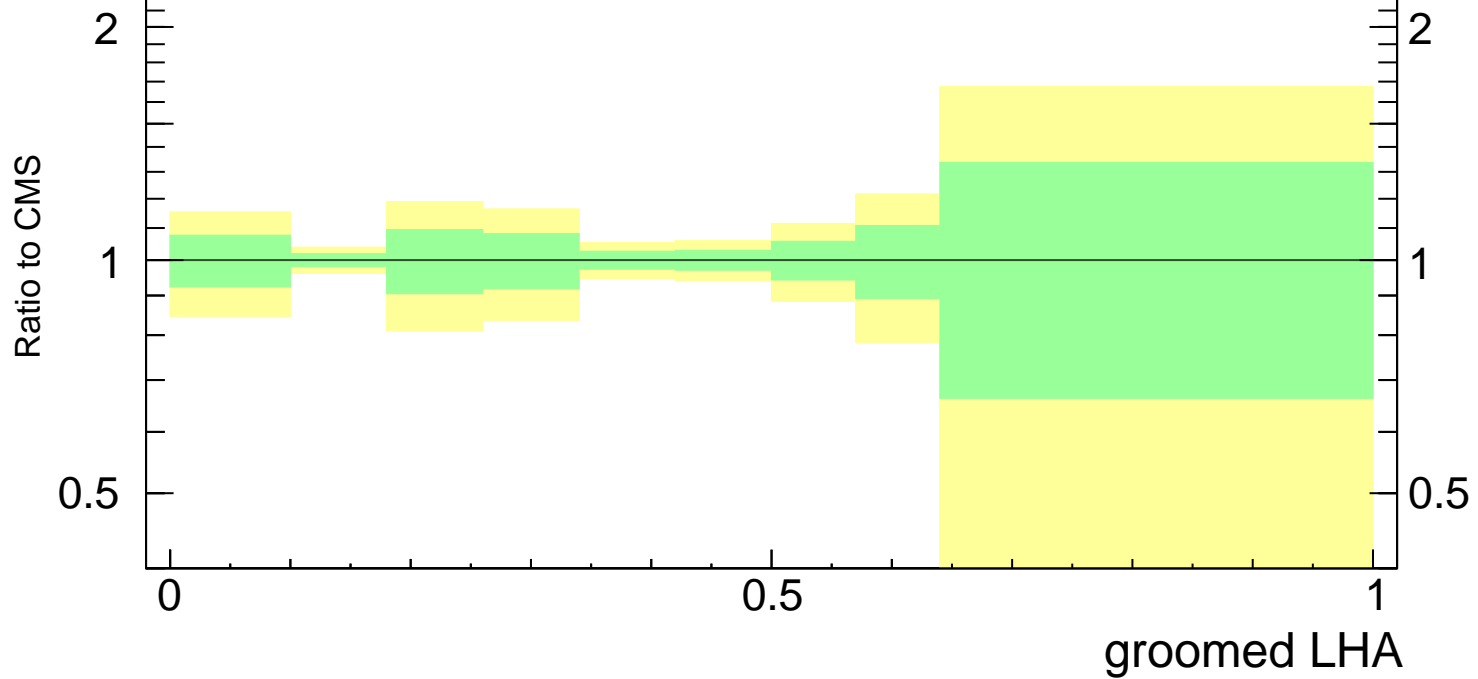

Groomed LHA $\lambda_{0.5}^1$ (CMS jet substructure)

- CMS
- Herwig++ 2.7.1 default
- Herwig 7.2.1 default
- ▲- Pythia 8.308 default

Rivet 3.1.10, $\geq 2.2M$ events
mcplots.cern.ch [arXiv:1306.3436]