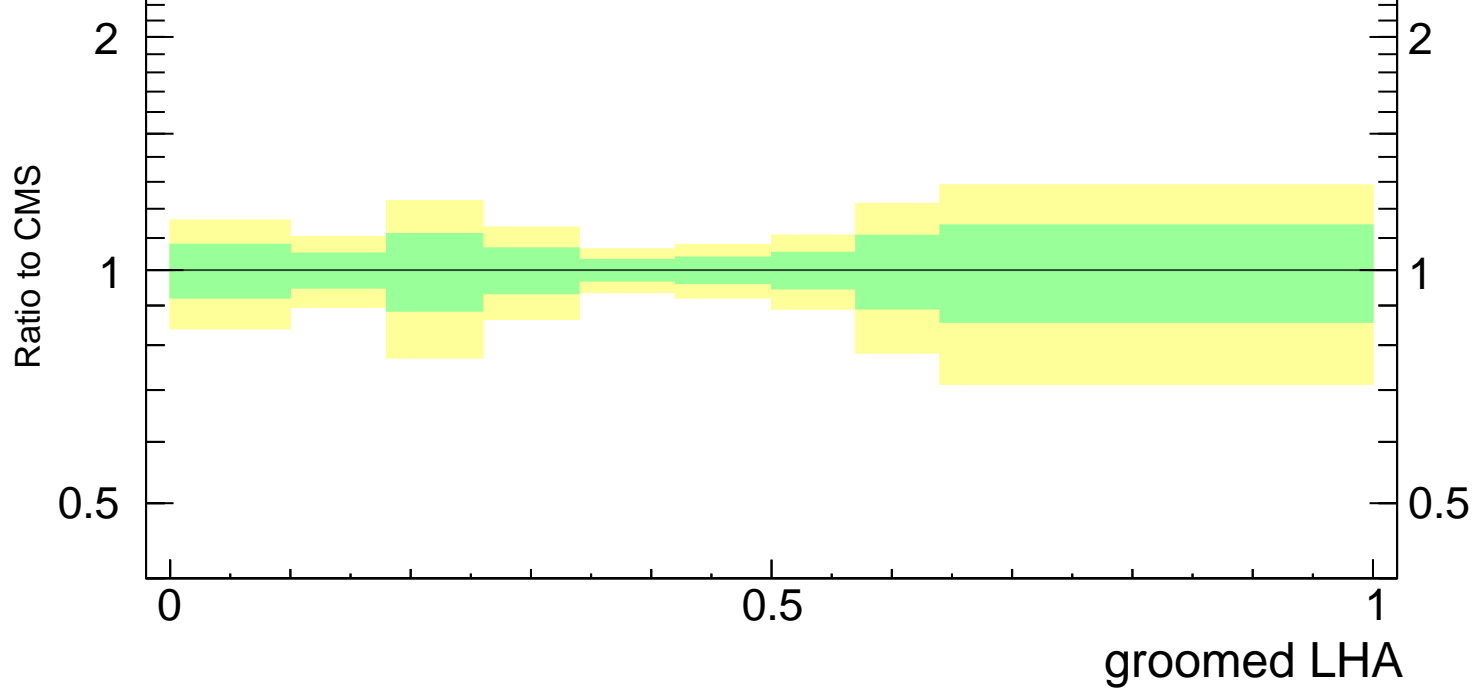

Groomed LHA $\lambda_{0.5}^1$ (CMS jet substructure)

- CMS
- Herwig++ 2.7.1 default
- Herwig 7.2.1 default
- ▲- Pythia 8.308 default

Rivet 3.1.10, ≥ 3.2M events
mcplots.cern.ch [arXiv:1306.3436]

CMS_2021_I19201