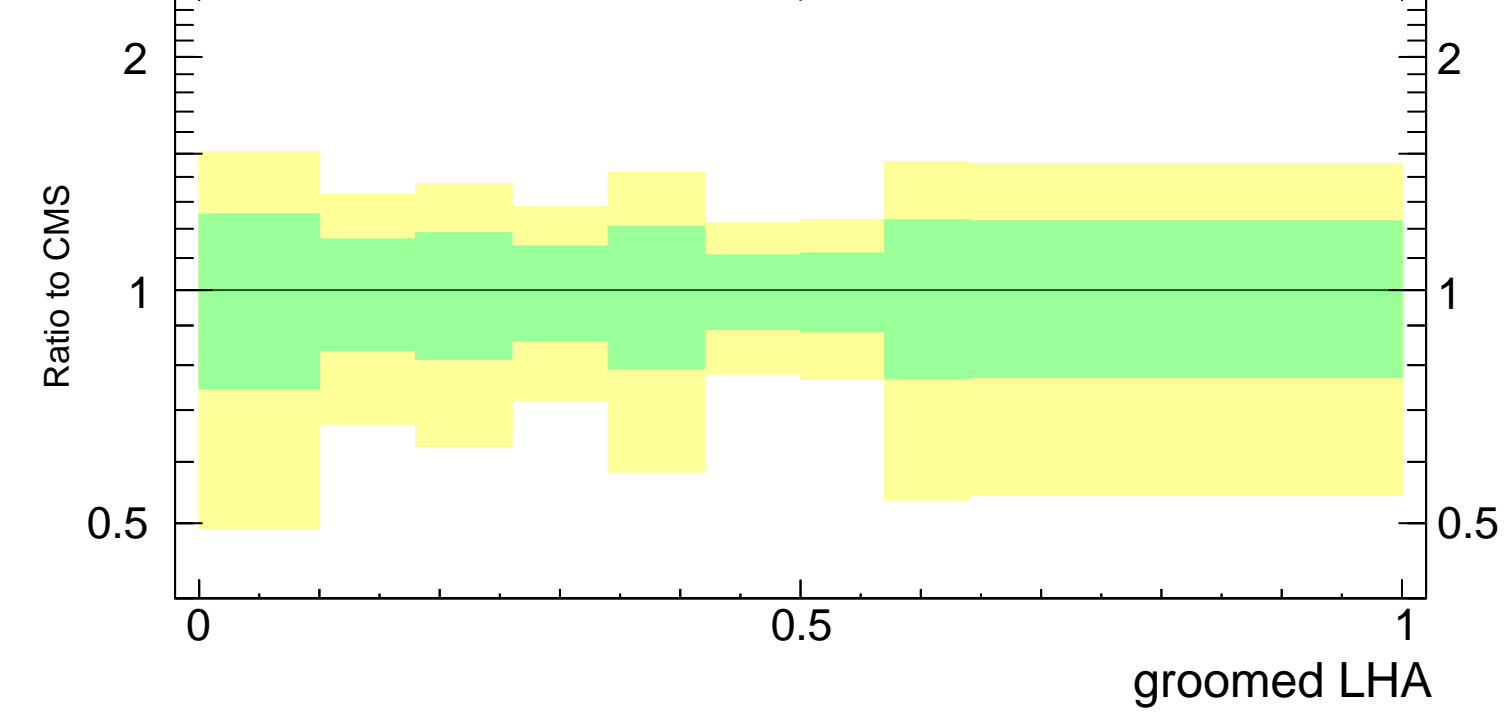

Groomed LHA $\lambda_{0.5}^1$ (CMS jet substructure)

- CMS
- Herwig++ 2.7.1 default
- Herwig 7.2.1 default
- ▲- Pythia 8.308 default

CMS_2021_I1920187

mcplots.cern.ch [arXiv:1306.3436]

Rivet 3.1.10, $\geq 2.7M$ events