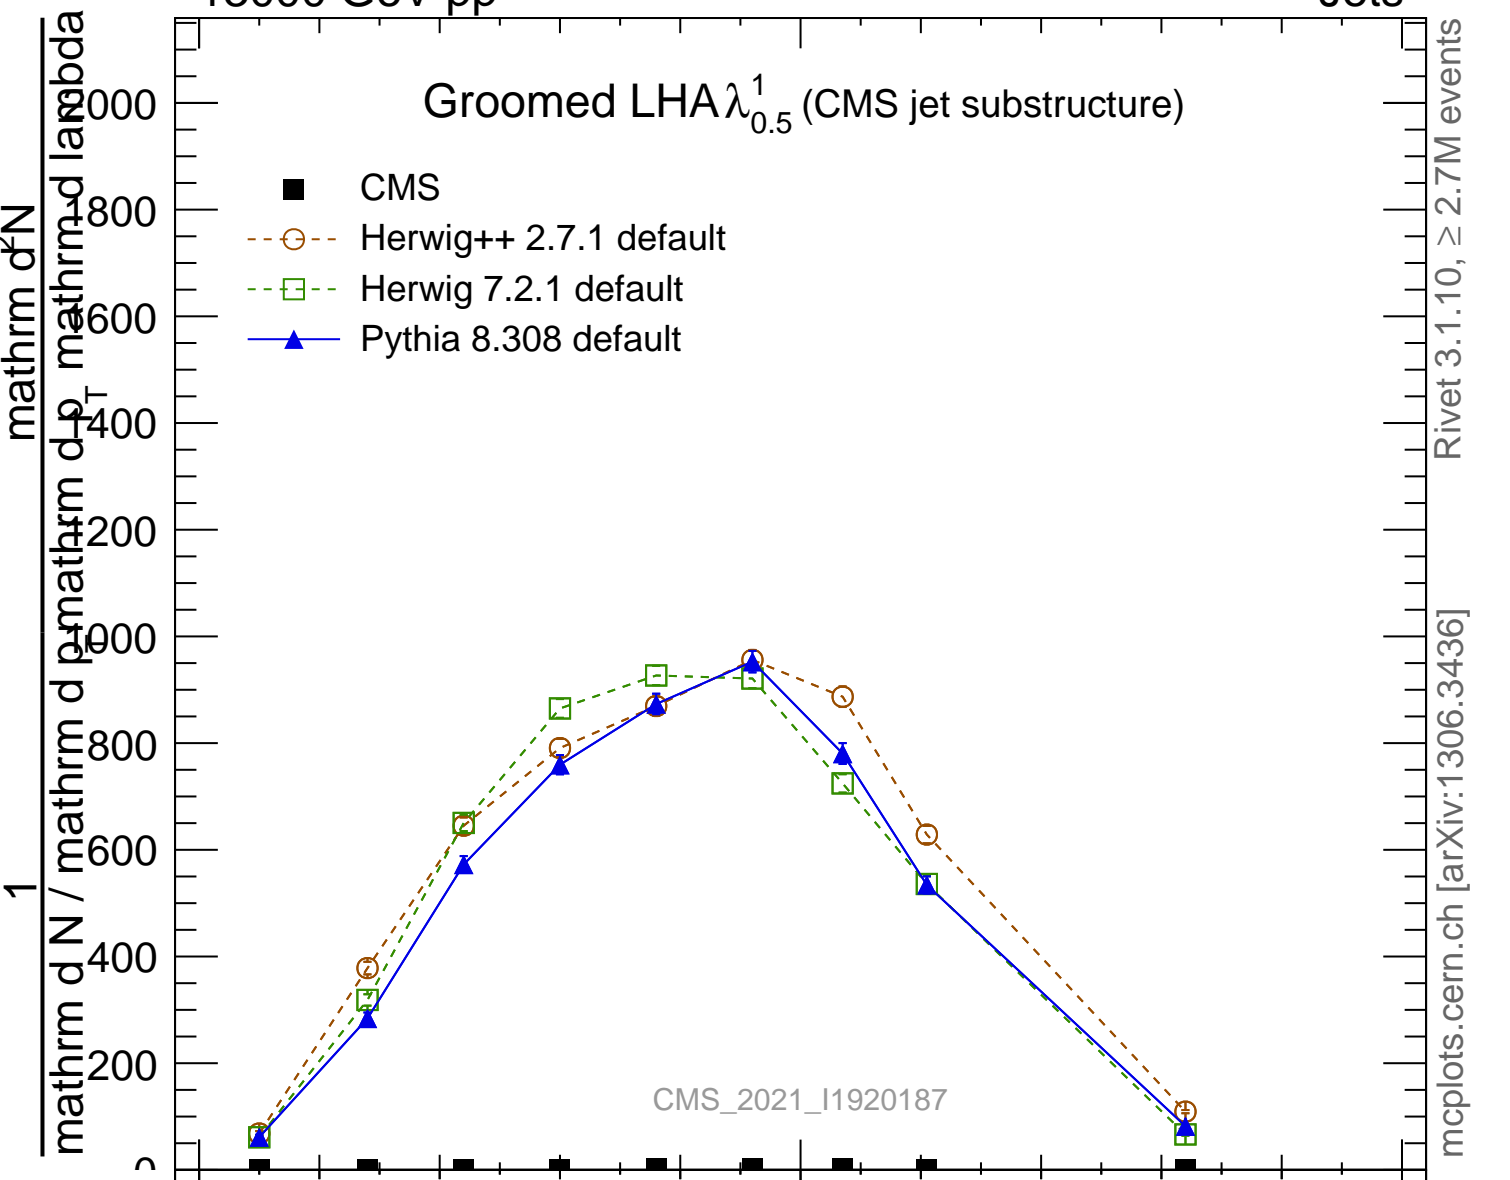

Groomed LHA $\lambda_{0.5}^1$ (CMS jet substructure)

- CMS
- Herwig++ 2.7.1 default
- Herwig 7.2.1 default
- ▲- Pythia 8.308 default

CMS_2021_I1920187

mcplots.cern.ch [arXiv:1306.3436]

Rivet 3.1.10, $\geq 2.7M$ events