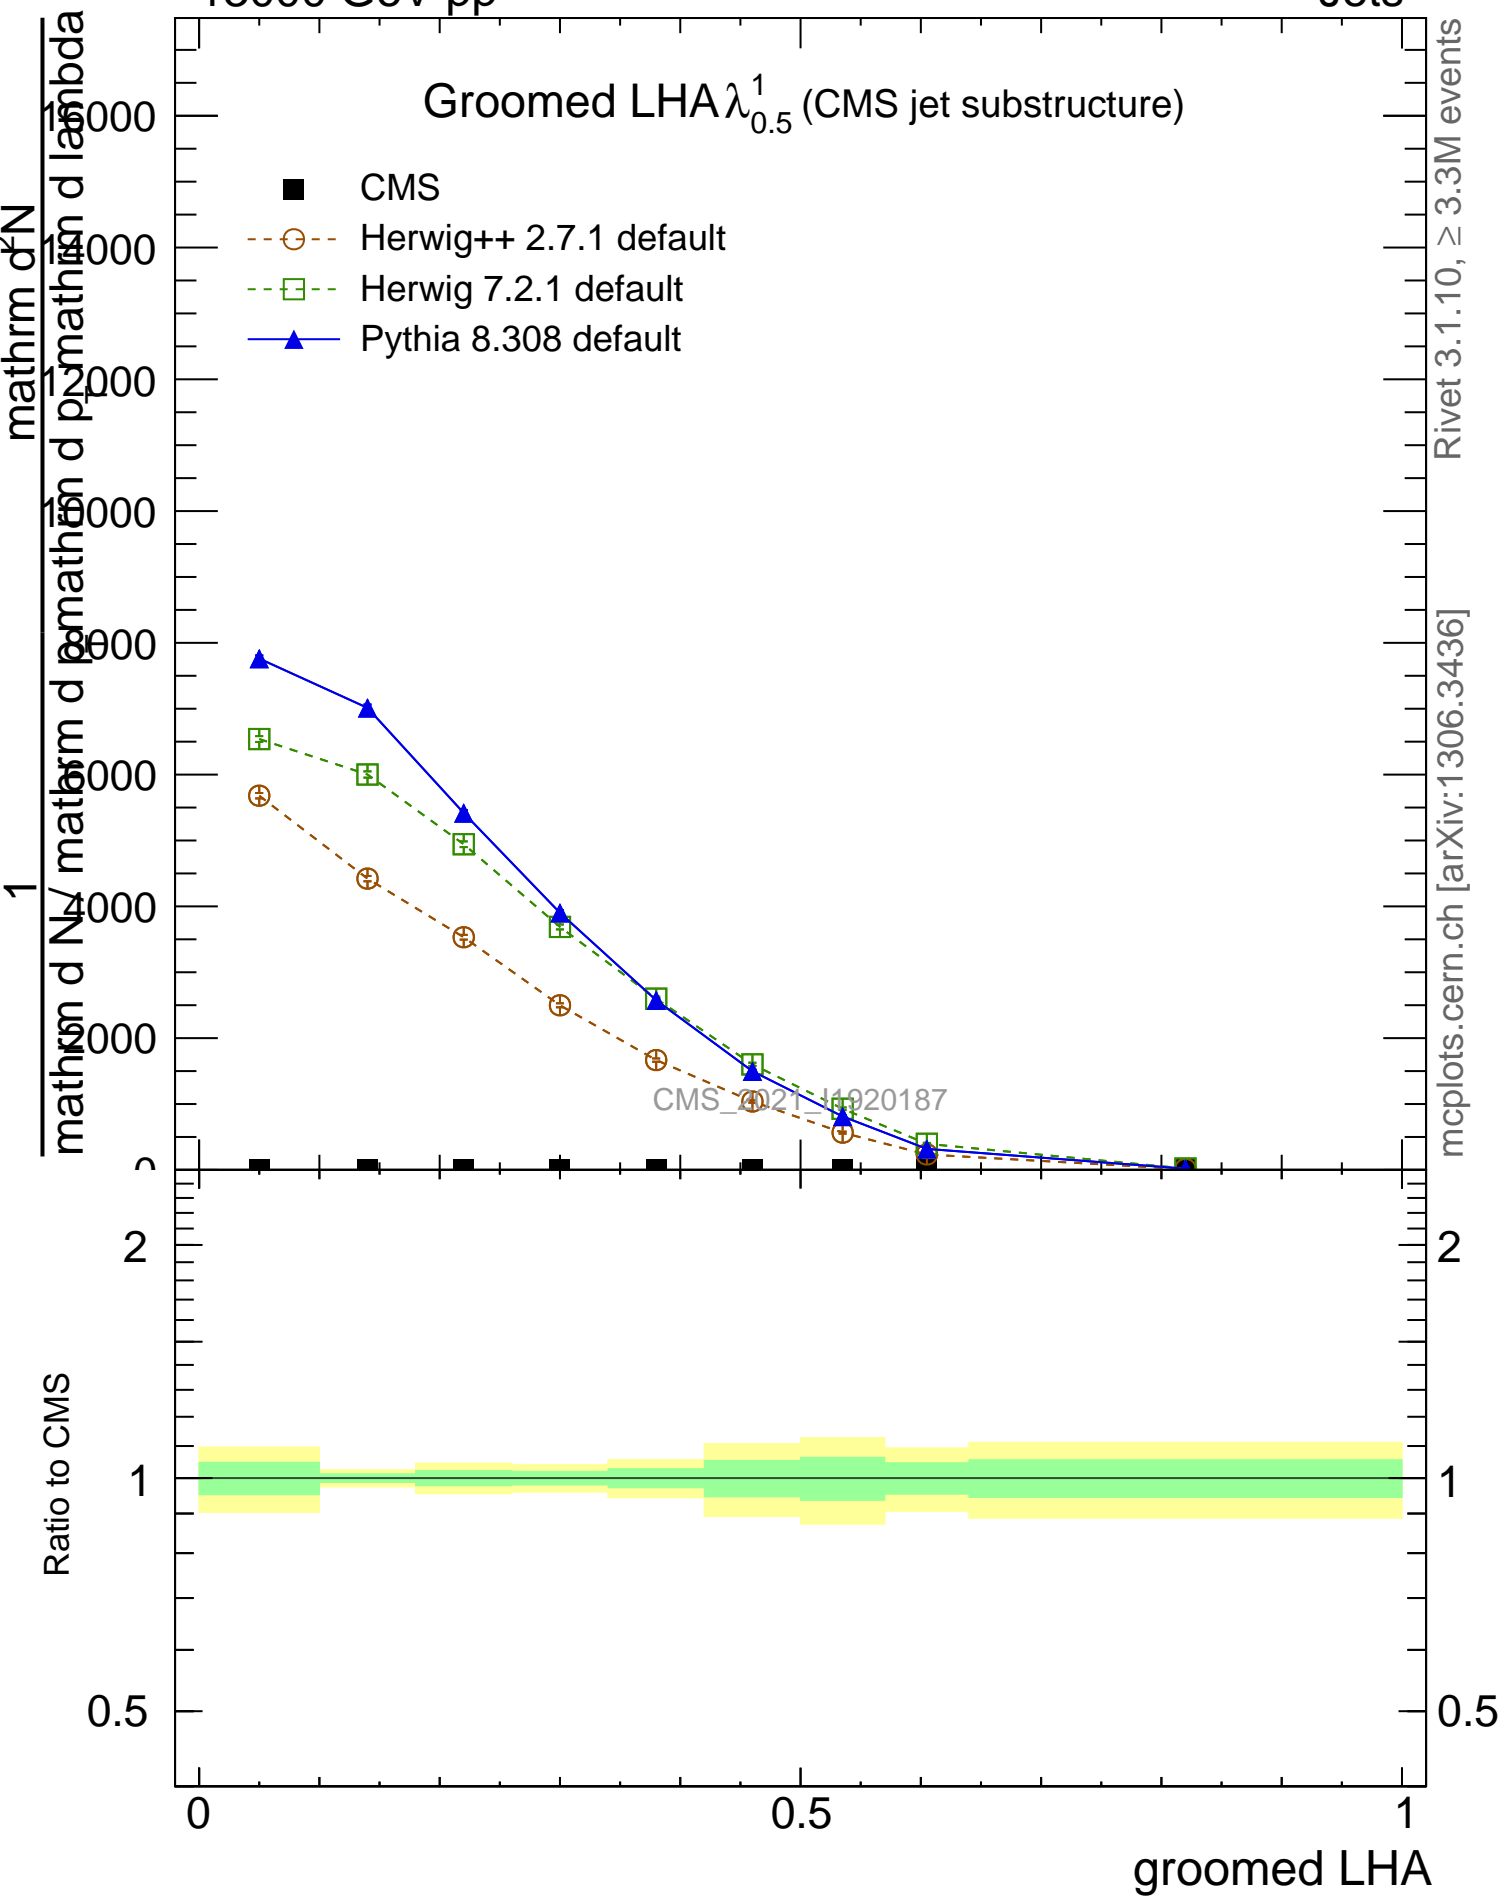

### Groomed LHA $\lambda_{0.5}^1$ (CMS jet substructure)

- CMS
- o- Herwig++ 2.7.1 default
- Herwig 7.2.1 default
- ▲- Pythia 8.308 default

Rivet 3.1.10,  $\geq 3.3M$  events  
mcplots.cern.ch [arXiv:1306.3436]