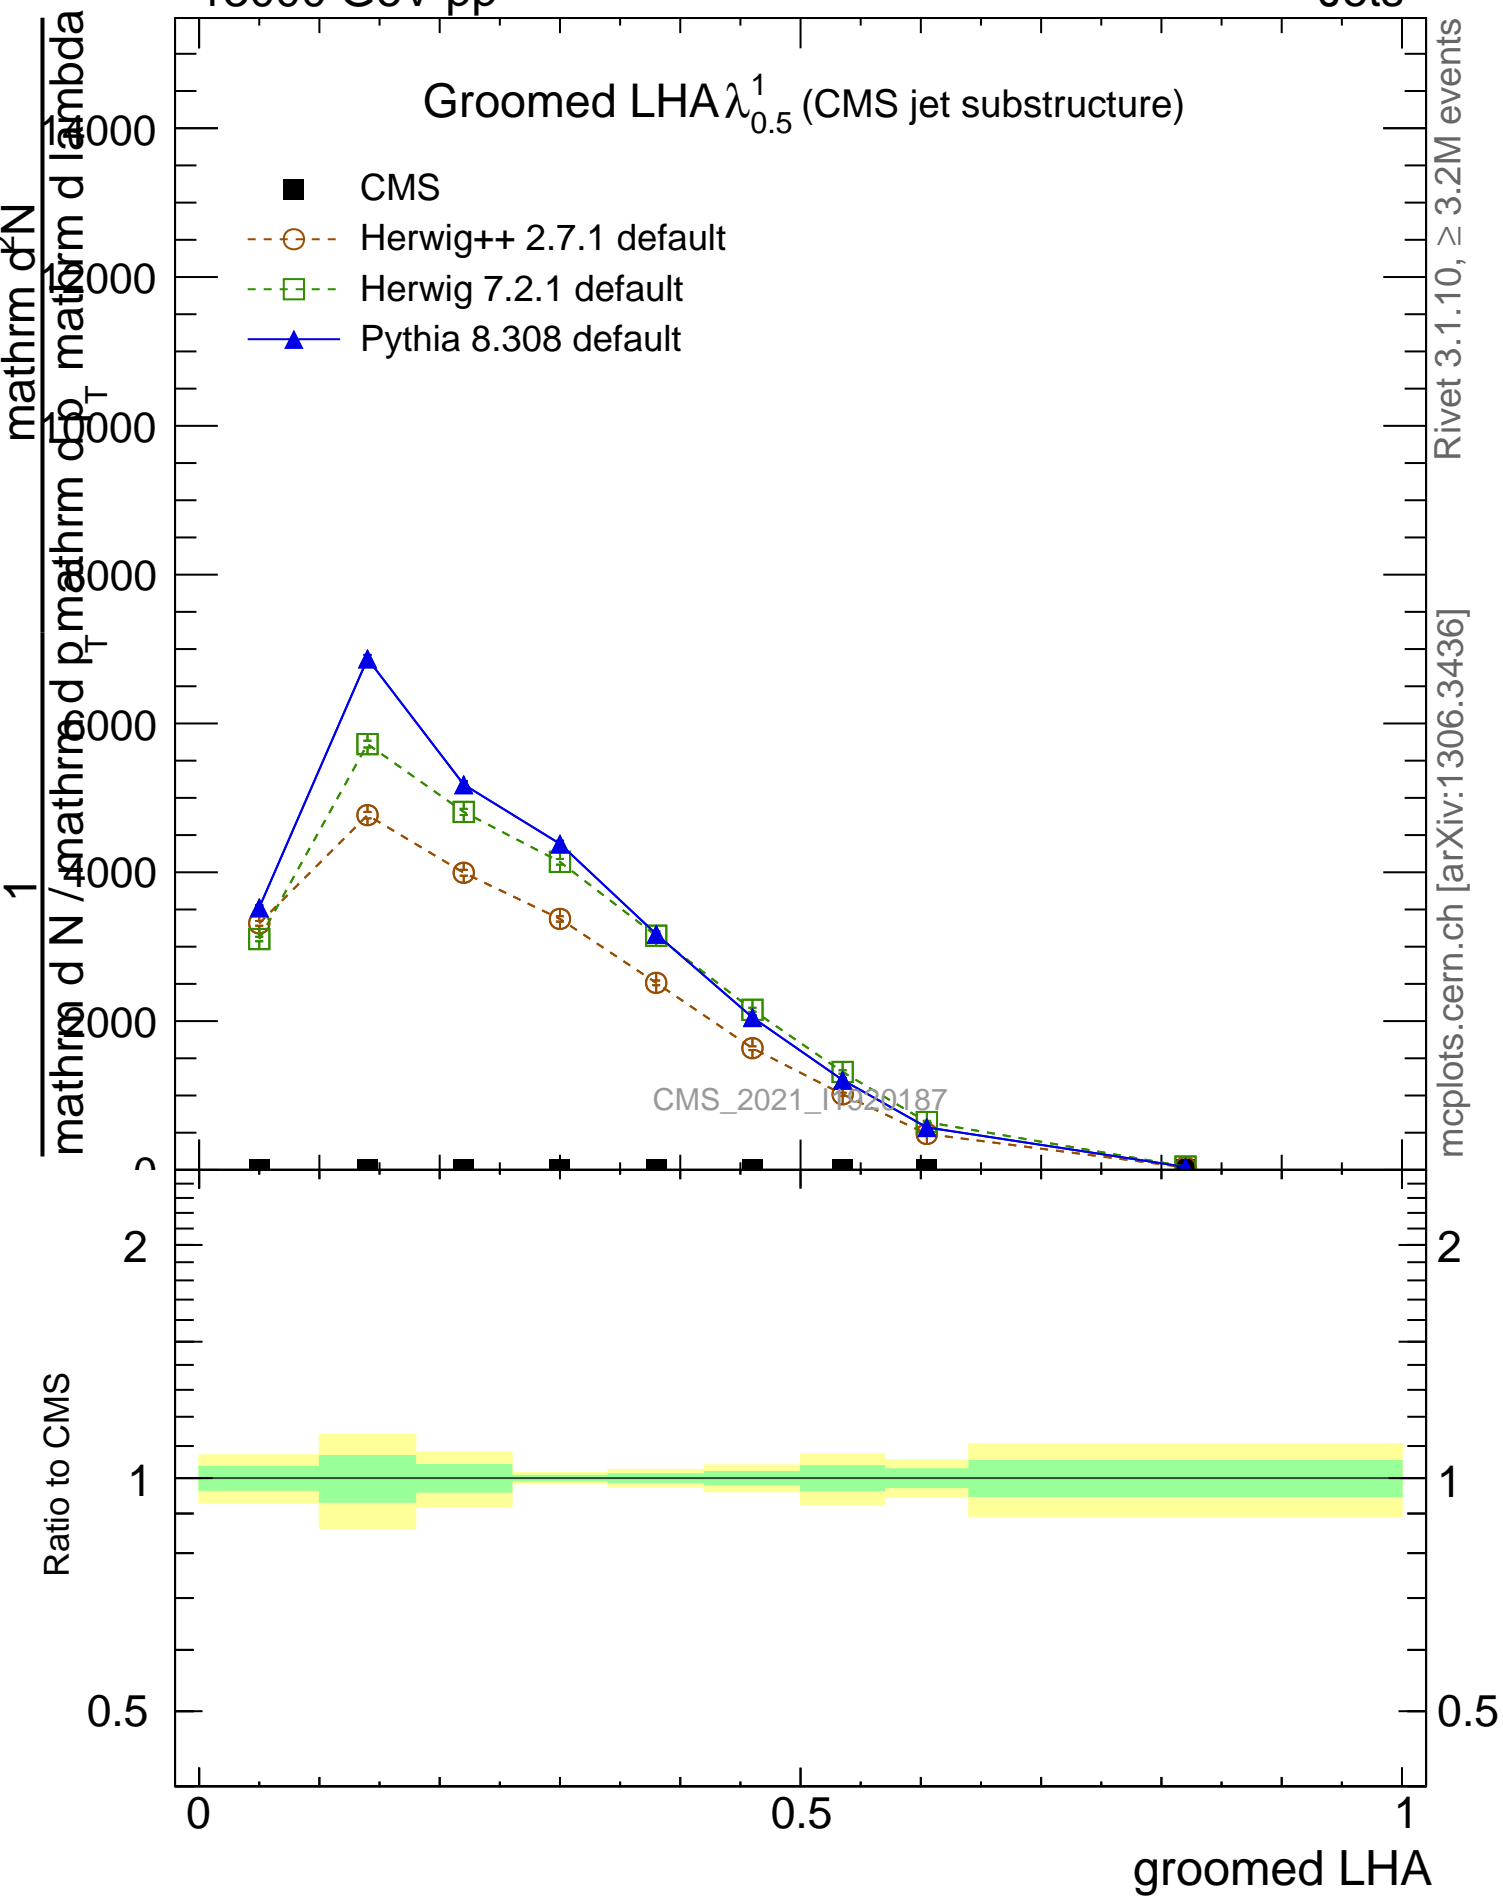

Groomed LHA $\lambda_{0.5}^1$ (CMS jet substructure)

- CMS
- Herwig++ 2.7.1 default
- Herwig 7.2.1 default
- ▲- Pythia 8.308 default

Rivet 3.1.10, ≥ 3.2M events
mcplots.cern.ch [arXiv:1306.3436]