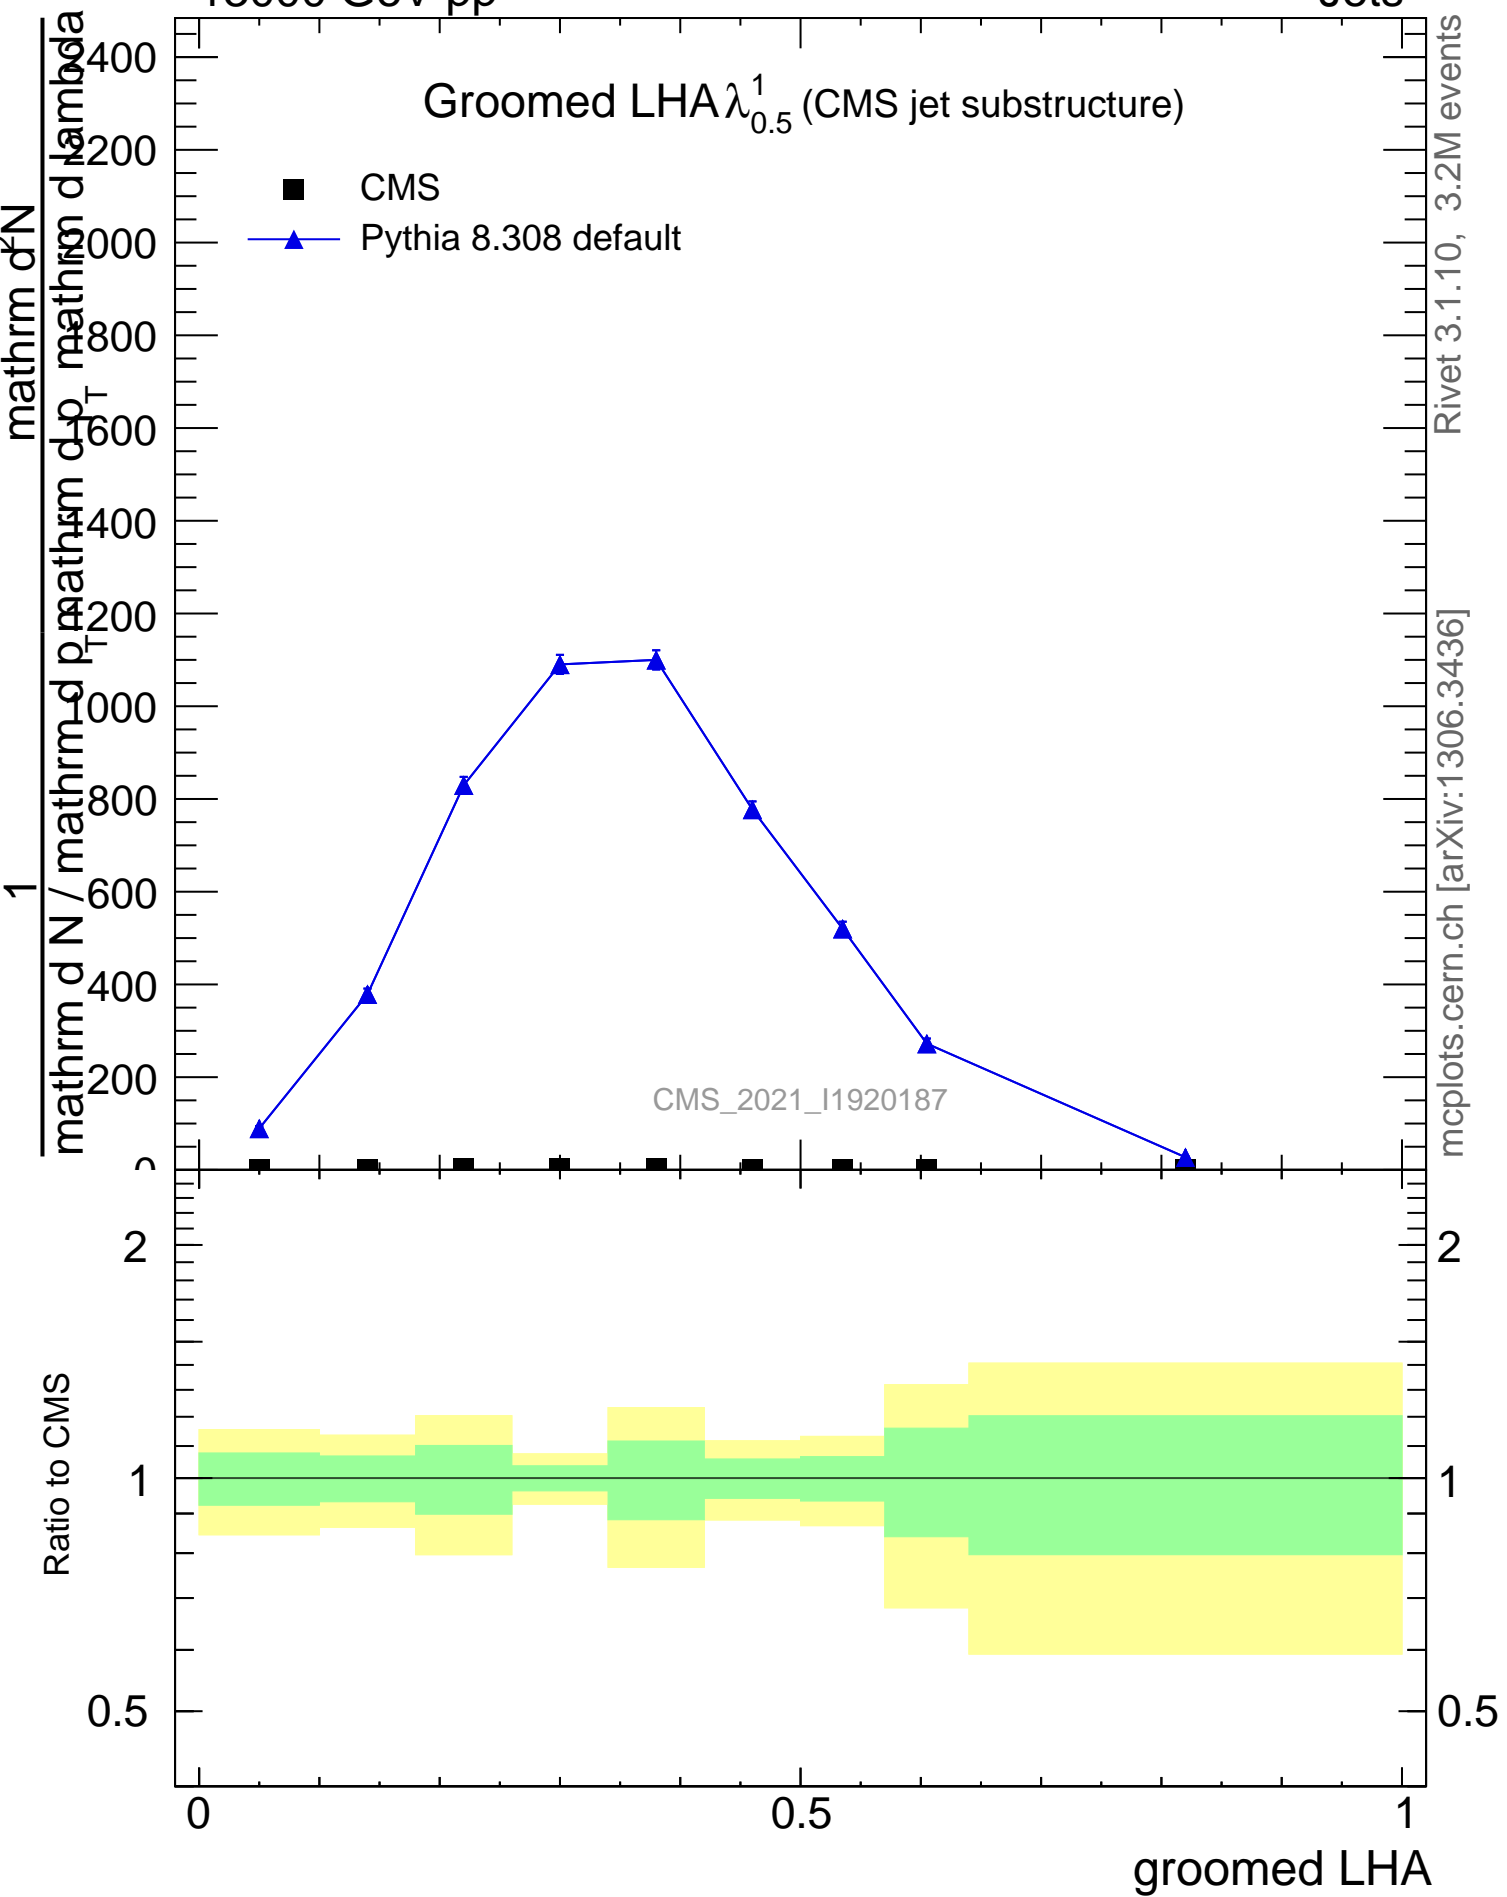

Groomed LHA $\lambda_{0.5}^1$ (CMS jet substructure)

- CMS
- ▲ Pythia 8.308 default

CMS_2021_I1920187

mcplots.cern.ch [arXiv:1306.3436]

Rivet 3.1.10, 3.2M events