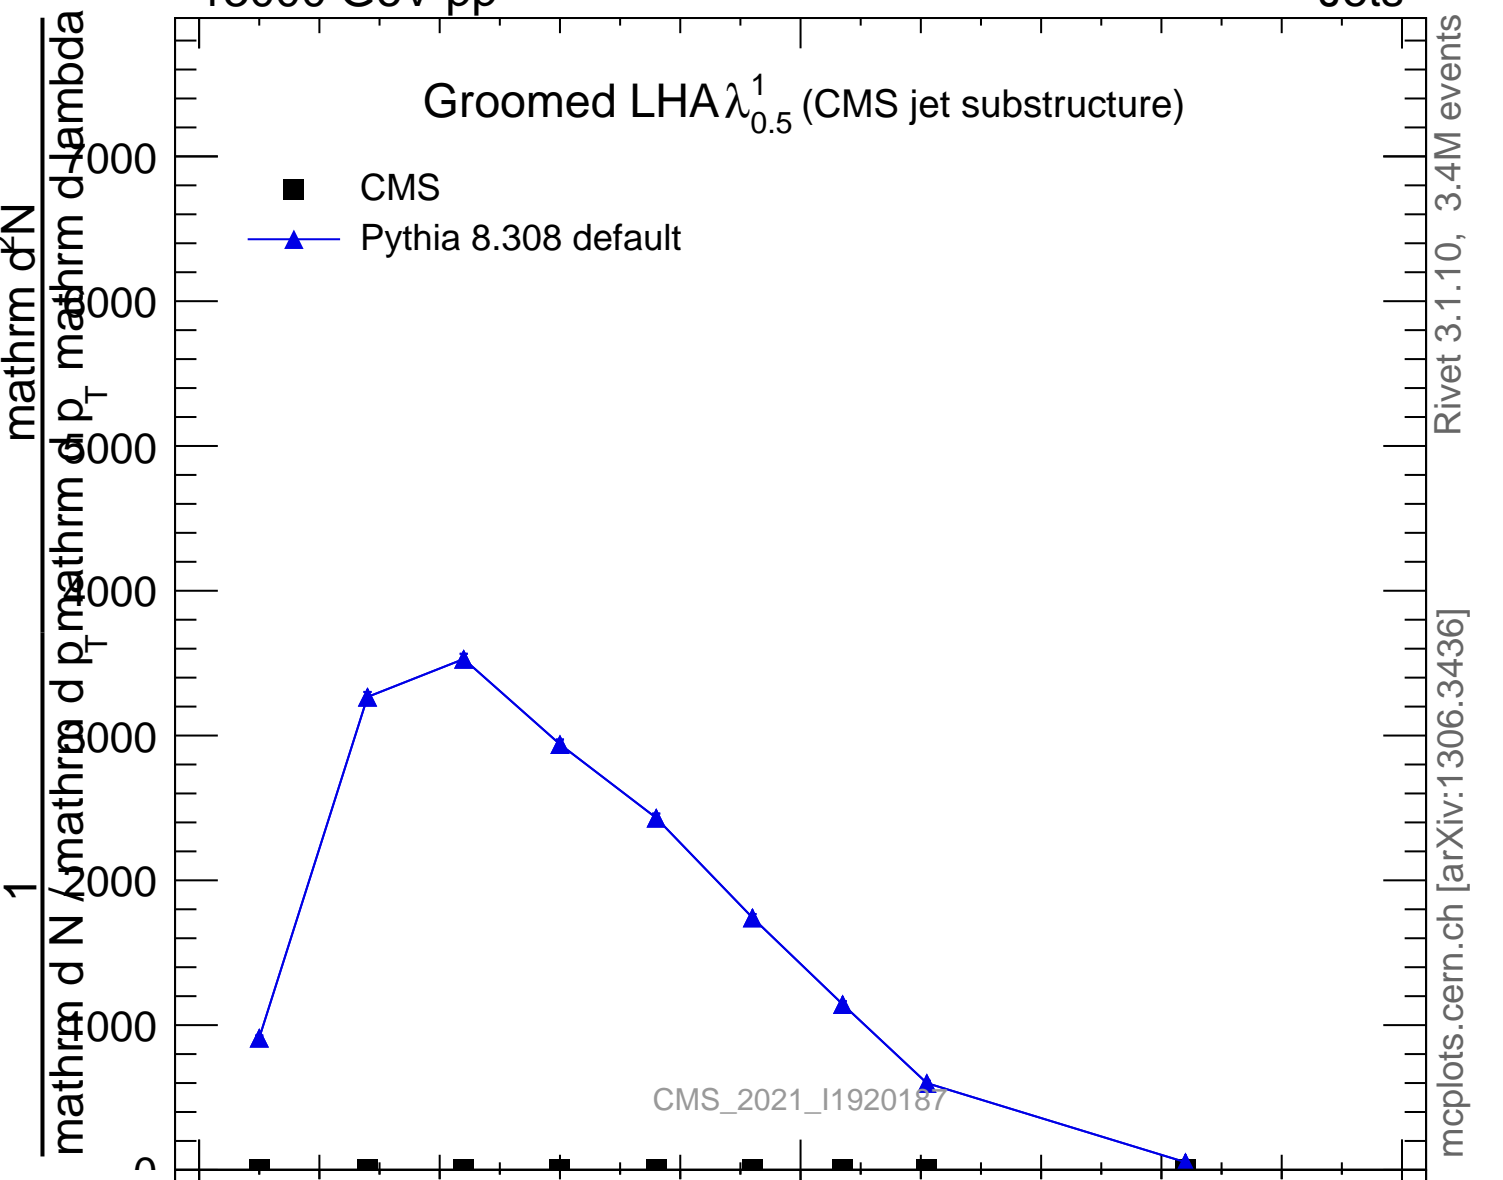

Groomed LHA $\lambda_{0.5}^1$ (CMS jet substructure)

- CMS
- ▲ Pythia 8.308 default

Rivet 3.1.10, 3.4M events
mcplots.cern.ch [arXiv:1306.3436]

CMS_2021_I1920187