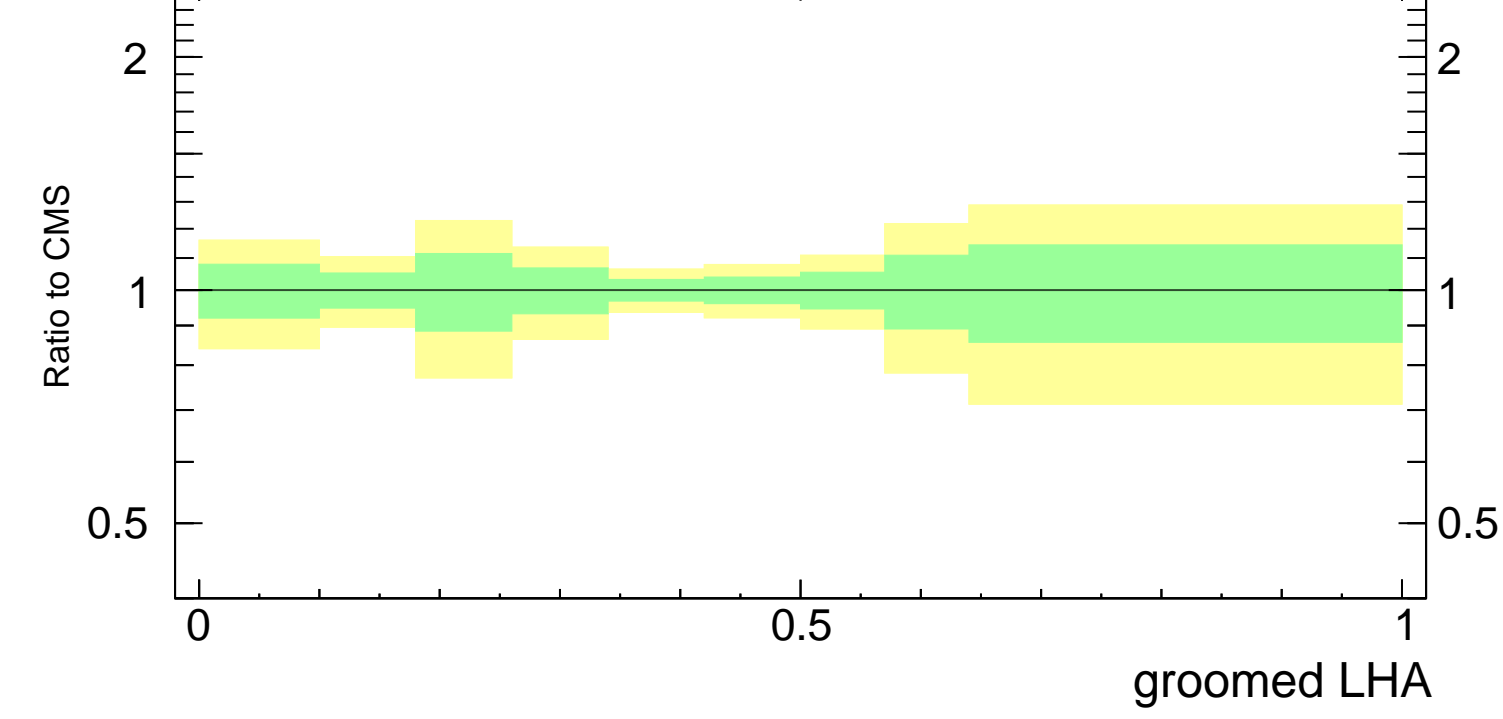

Groomed LHA $\lambda_{0.5}^1$ (CMS jet substructure)

- CMS
- ▲ Pythia 8.308 default

Rivet 3.1.10, 3.4M events
mcplots.cern.ch [arXiv:1306.3436]

CMS_2021_I1920187