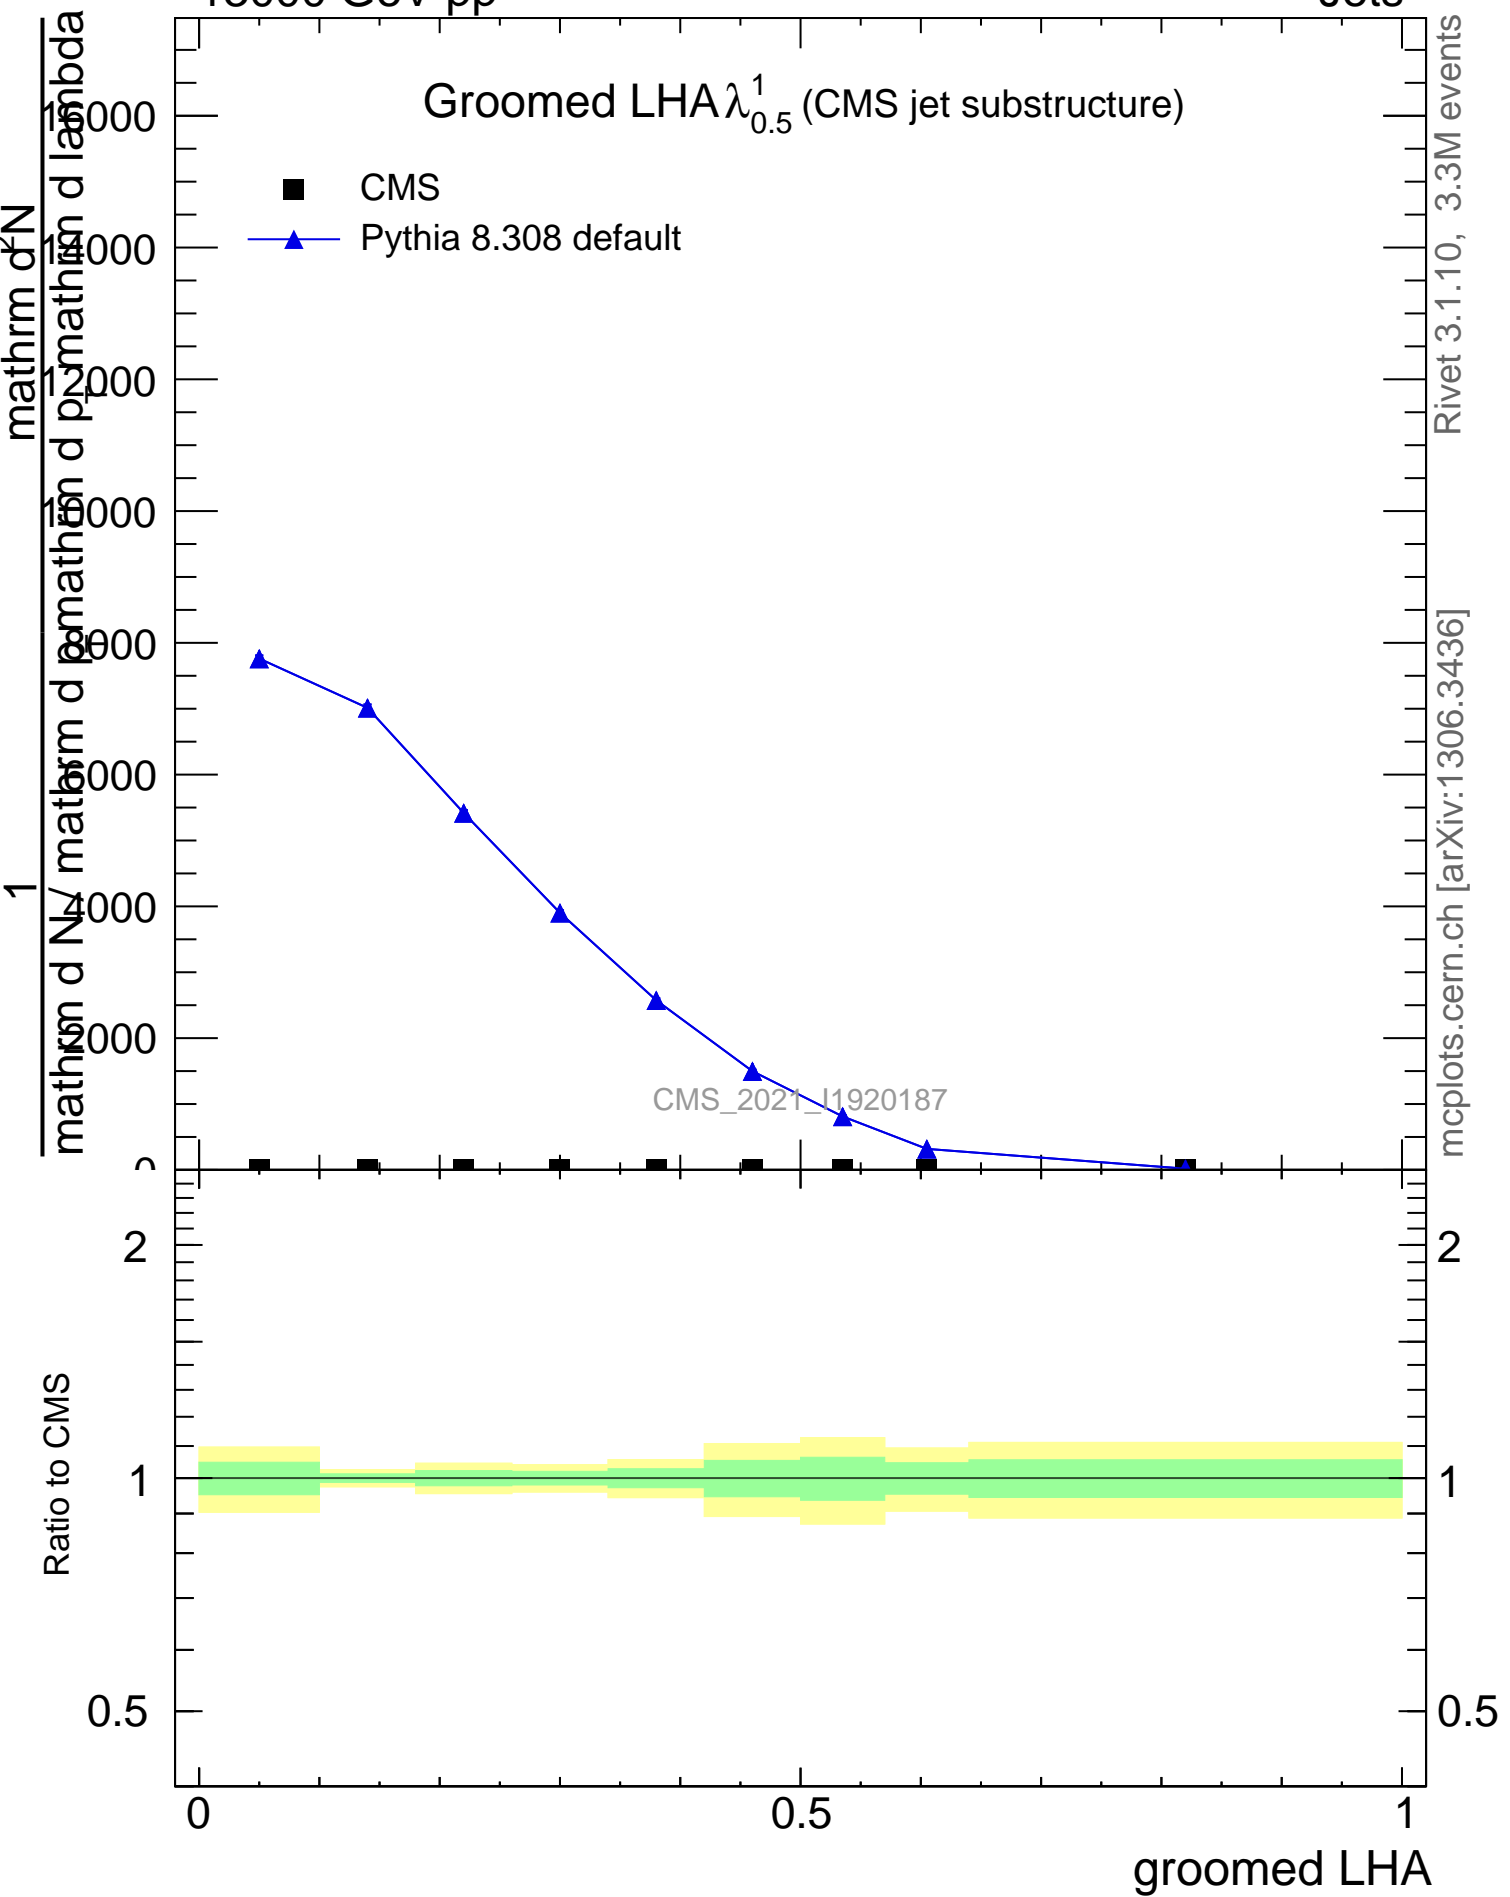

Groomed LHA $\lambda_{0.5}^1$ (CMS jet substructure)

- CMS
- ▲ Pythia 8.308 default

CMS_2021_11920187

Rivet 3.1.10, 3.3M events
mcplots.cern.ch [arXiv:1306.3436]

groomed LHA