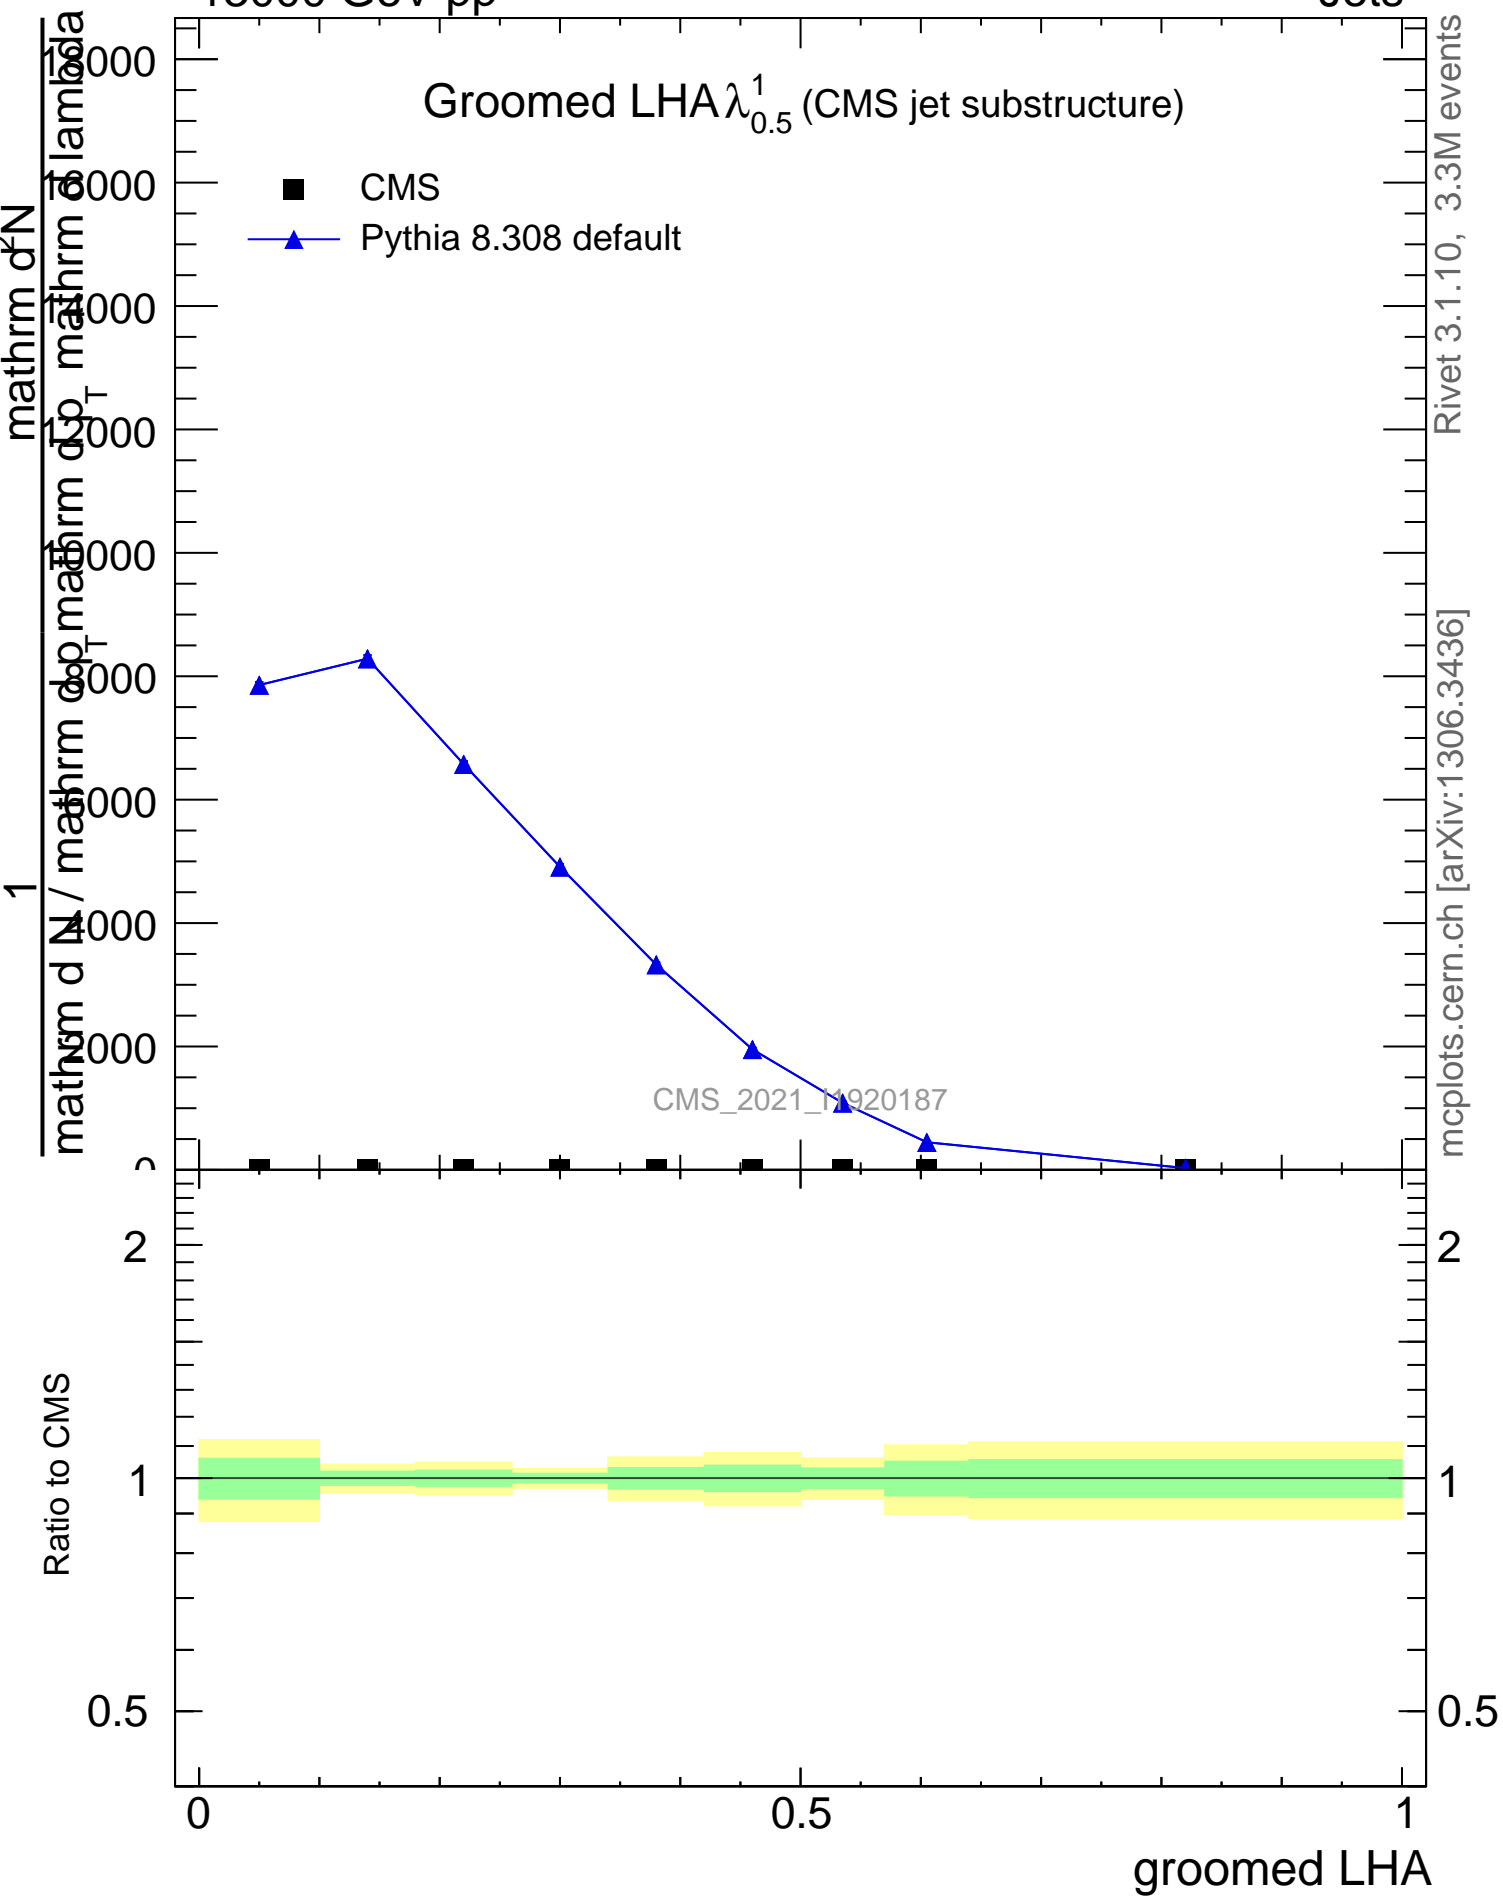

Groomed LHA $\lambda_{0.5}^1$ (CMS jet substructure)

- CMS
- ▲ Pythia 8.308 default

CMS_2021_11920187