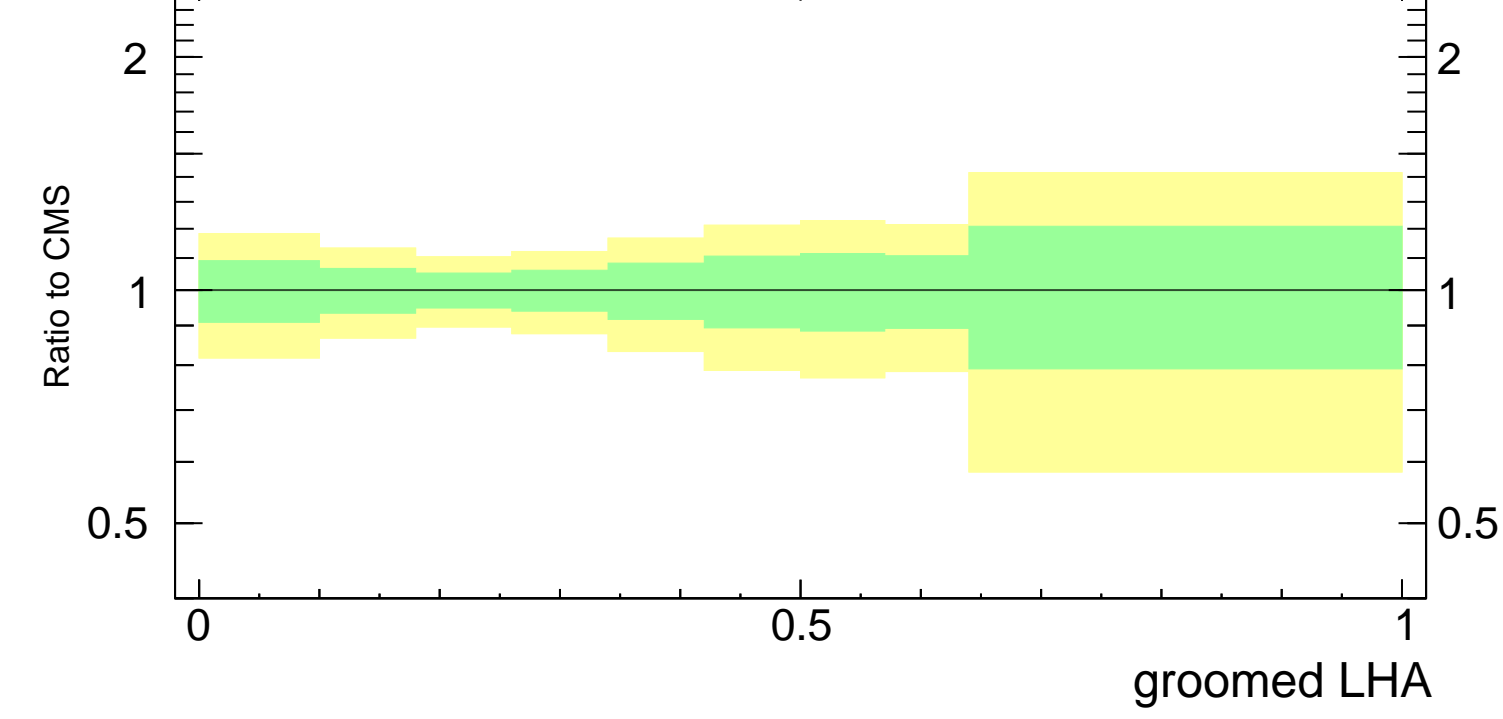

Groomed LHA  $\lambda_{0.5}^1$  (CMS jet substructure)

- CMS
- Herwig++ 2.7.1 default
- Herwig 7.2.1 default

CMS-2021-11920187

mcplots.cern.ch [arXiv:1306.3436]

Rivet 3.1.10,  $\geq 3.4M$  events