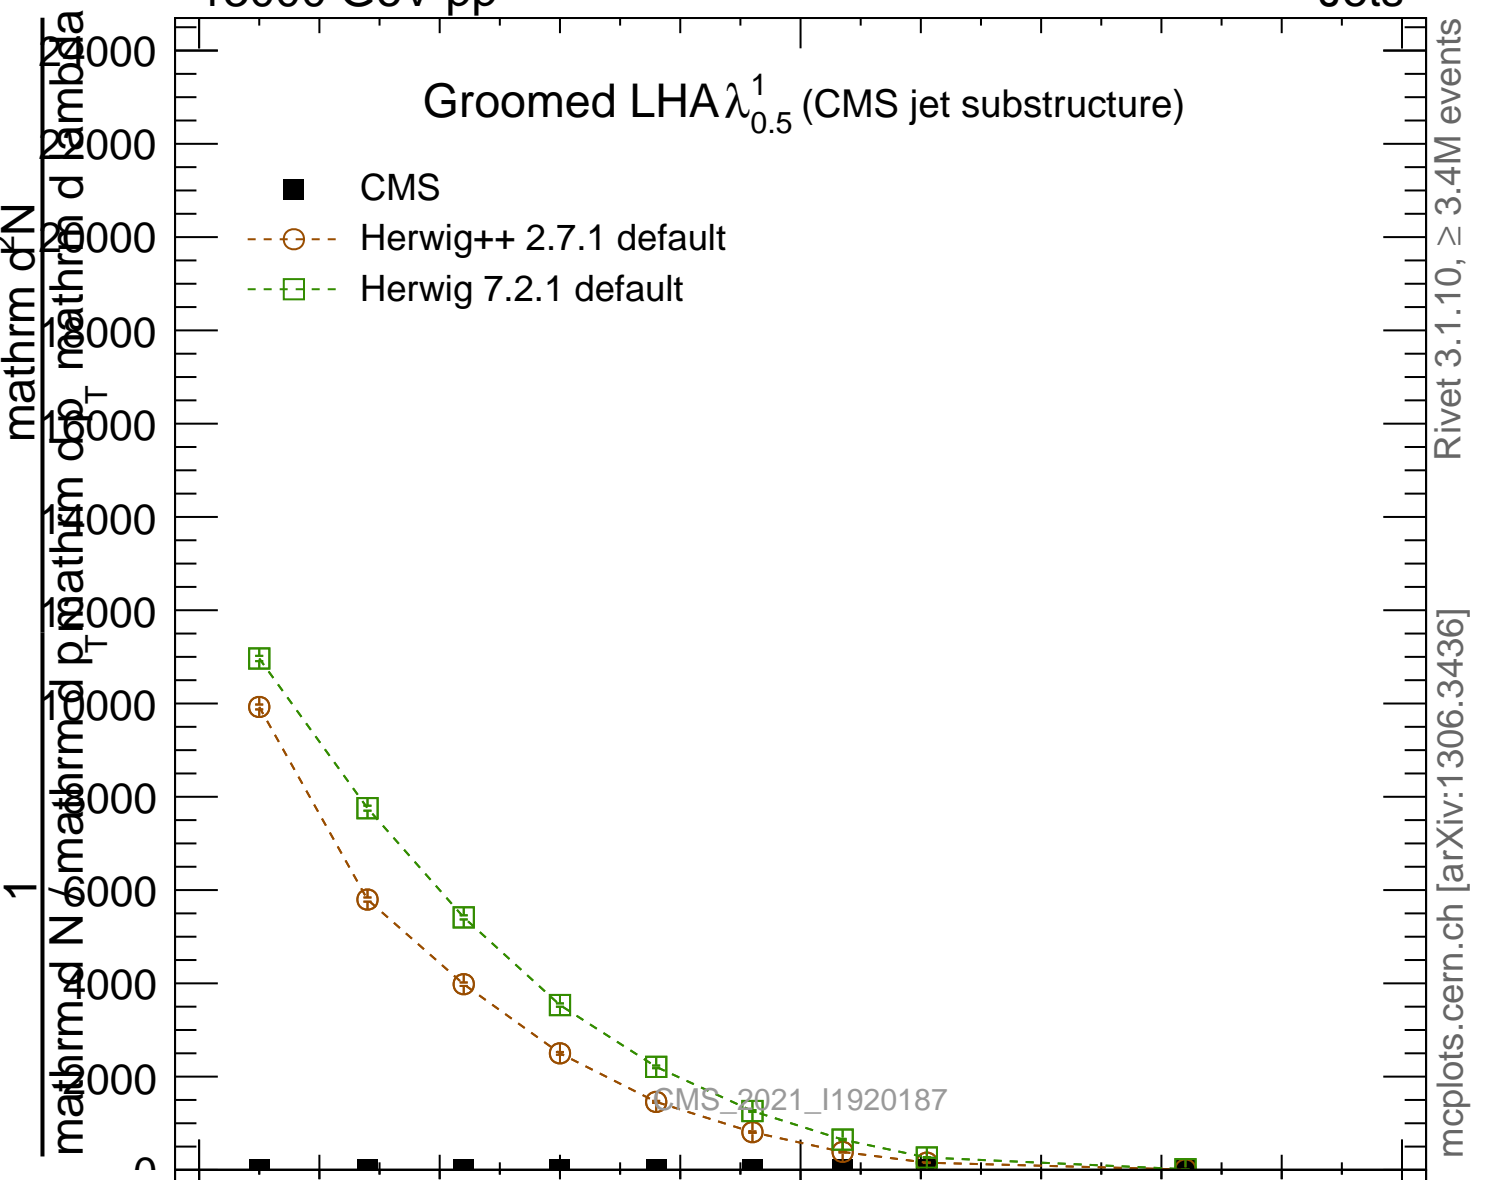

Groomed LHA  $\lambda_{0.5}^1$  (CMS jet substructure)

- CMS
- Herwig++ 2.7.1 default
- Herwig 7.2.1 default

CMS-2021-11920187

mcplots.cern.ch [arXiv:1306.3436]

Rivet 3.1.10,  $\geq 3.4M$  events