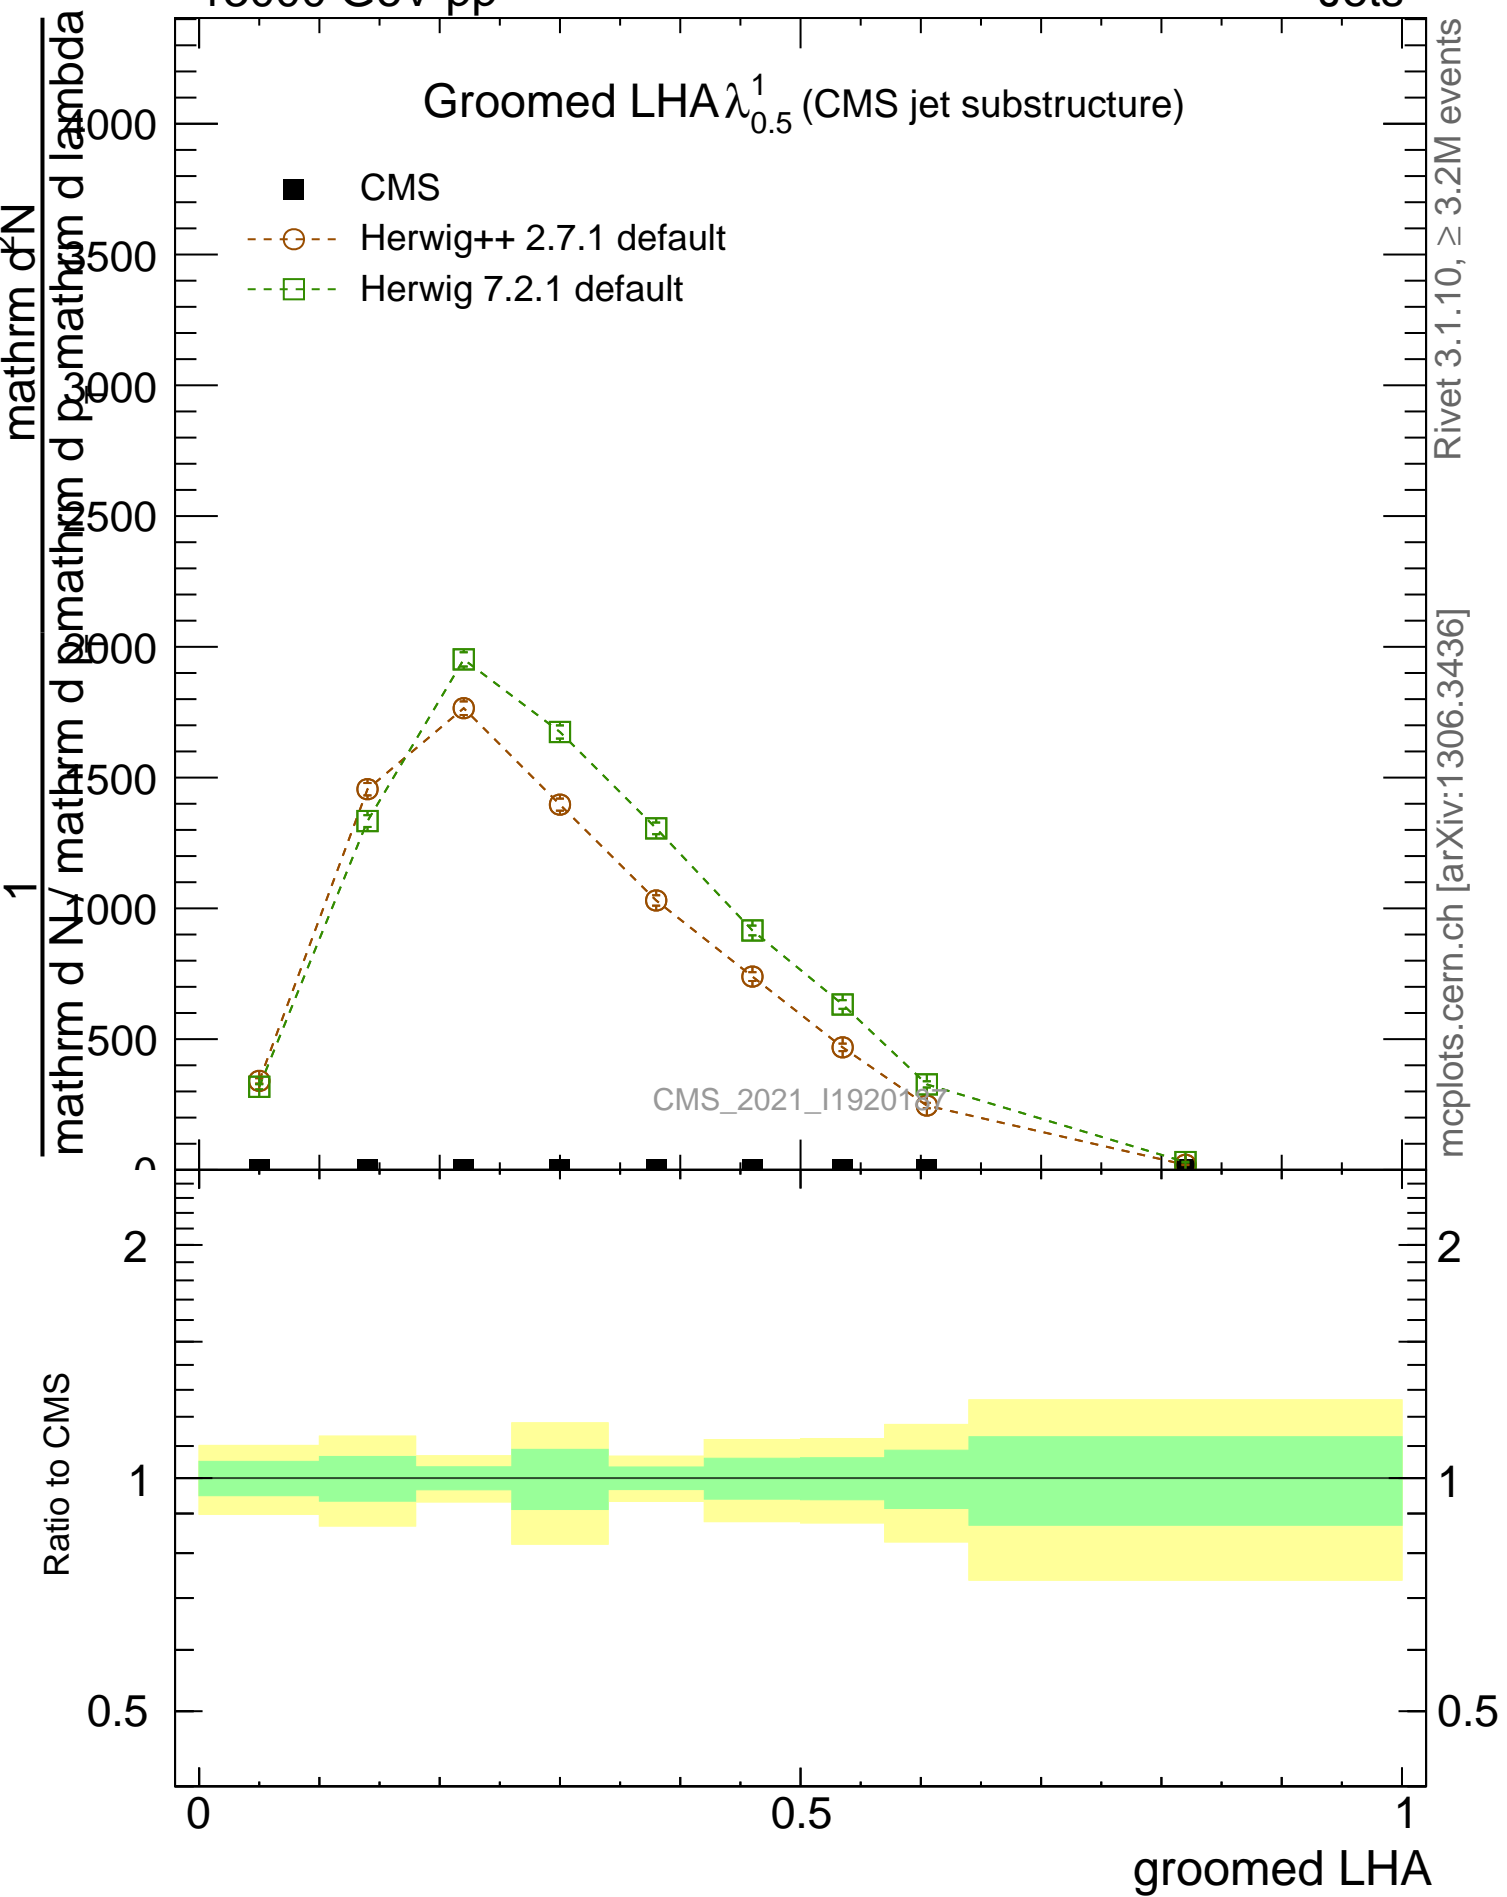

Groomed LHA $\lambda_{0.5}^1$ (CMS jet substructure)

- CMS
- Herwig++ 2.7.1 default
- Herwig 7.2.1 default

CMS_2021_I19201