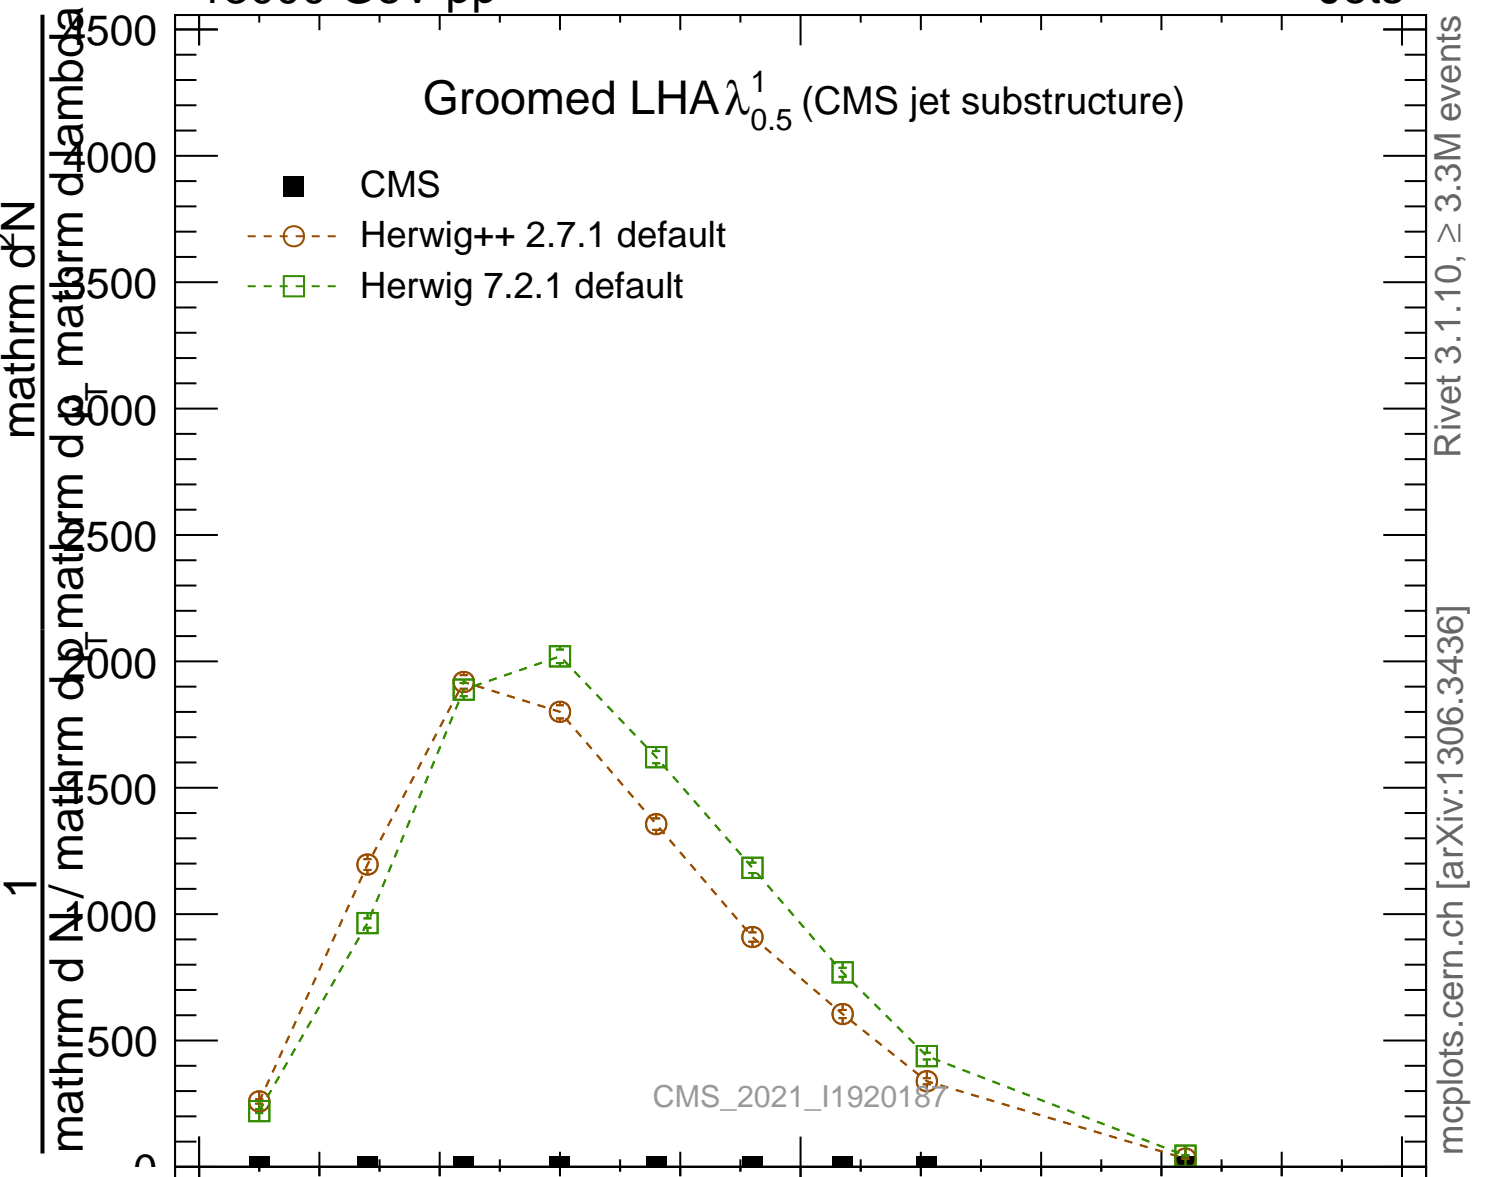

Groomed LHA  $\lambda_{0.5}^1$  (CMS jet substructure)

- CMS
- Herwig++ 2.7.1 default
- Herwig 7.2.1 default

mcplots.cern.ch [arXiv:1306.3436]

CMS\_2021\_I1920187

Rivet 3.1.10, ≥ 3.3M events