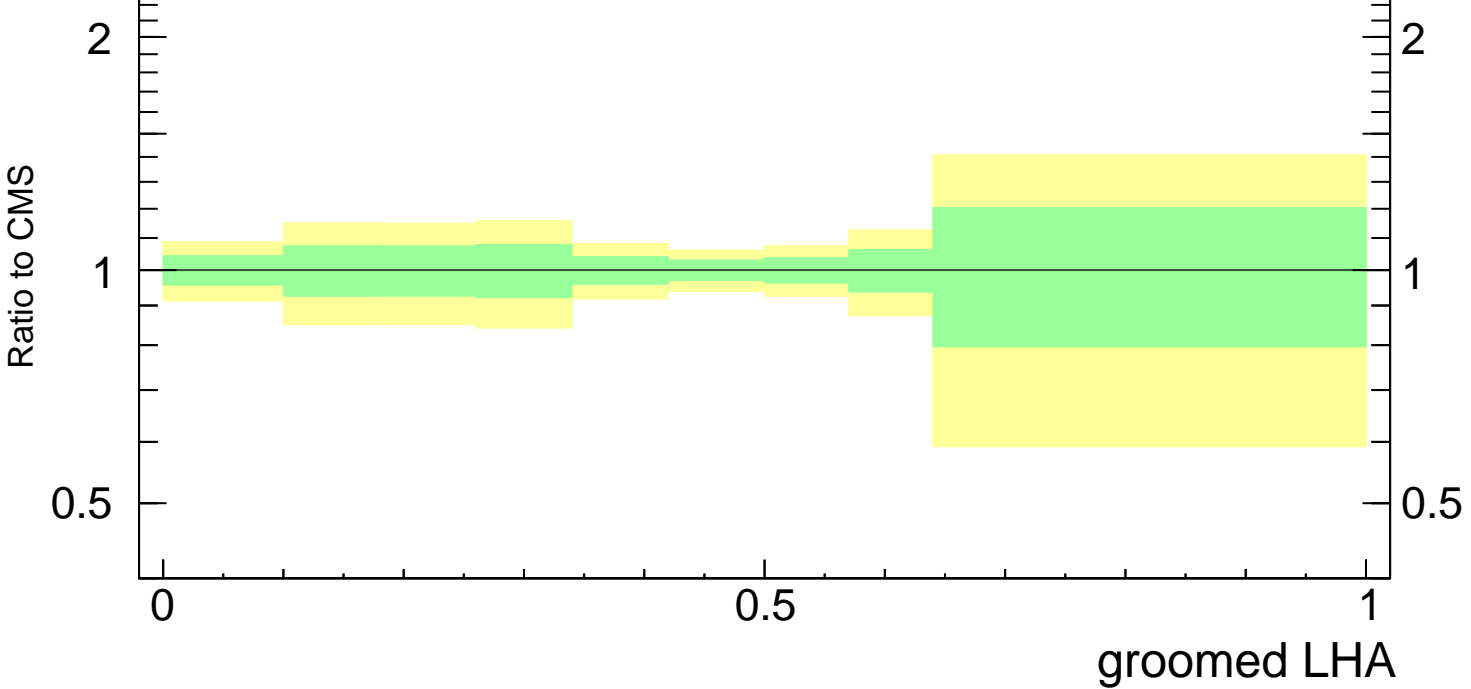

Groomed LHA  $\lambda_{0.5}^1$  (CMS jet substructure)

- CMS
- Herwig++ 2.7.1 default
- Herwig 7.2.1 default

mcplots.cern.ch [arXiv:1306.3436]

CMS\_2021\_I1920187

Rivet 3.1.10, ≥ 3.3M events