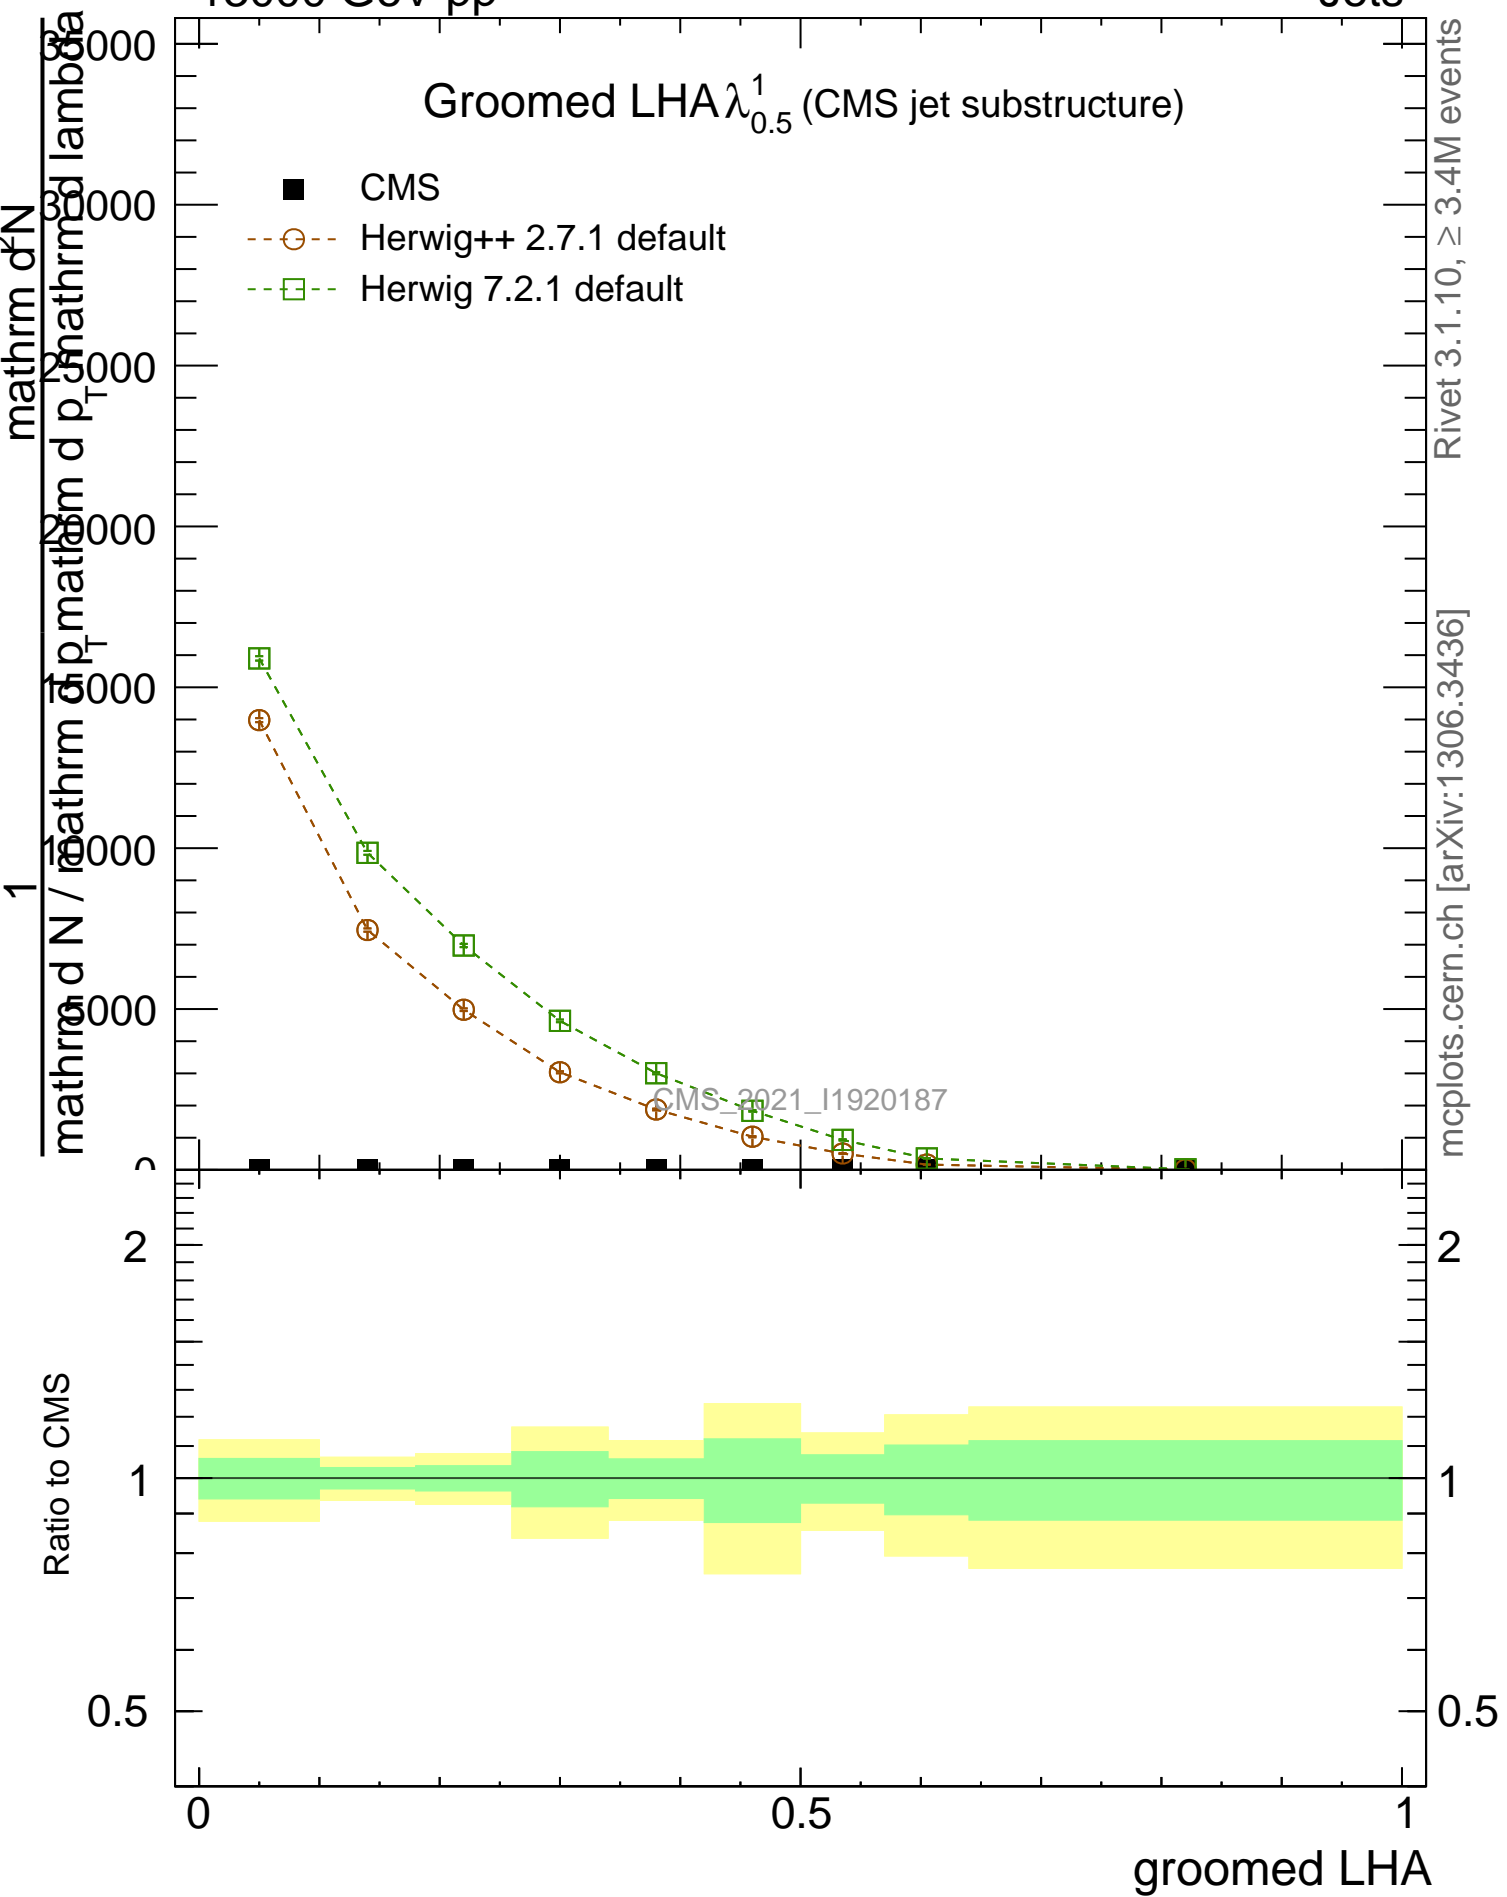

Groomed LHA $\lambda_{0.5}^1$ (CMS jet substructure)

- CMS
- Herwig++ 2.7.1 default
- Herwig 7.2.1 default

Rivet 3.1.10, ≥ 3.4 M events
mcplots.cern.ch [arXiv:1306.3436]

CMS-2021-11920187