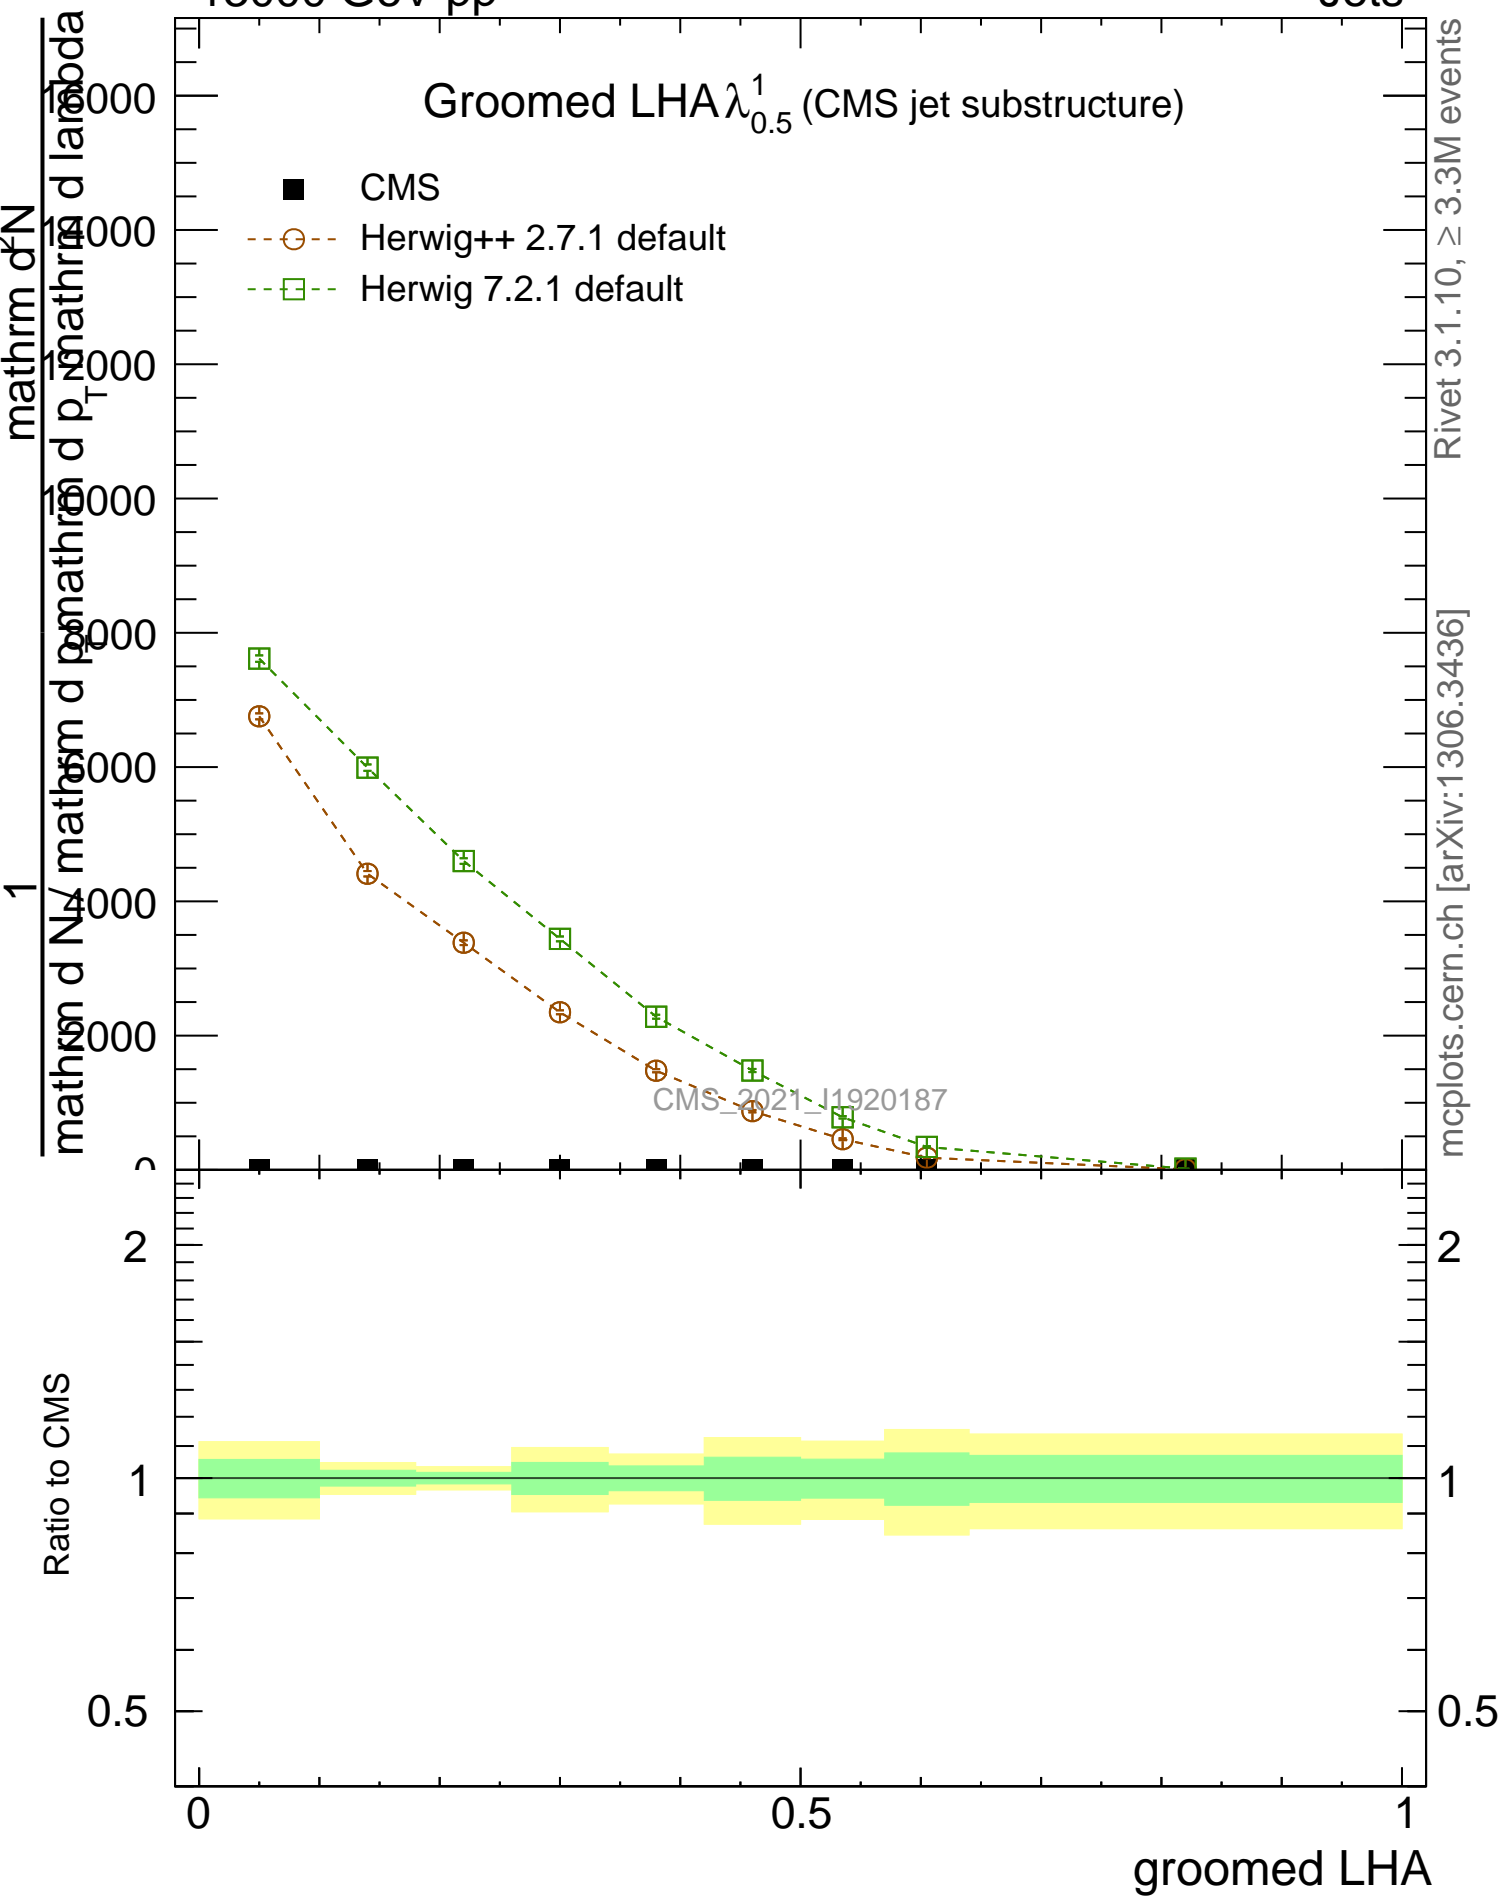

Groomed LHA $\lambda_{0.5}^1$ (CMS jet substructure)

- CMS
- o- Herwig++ 2.7.1 default
- Herwig 7.2.1 default

Rivet 3.1.10, $\geq 3.3M$ events
mcplots.cern.ch [arXiv:1306.3436]

CMS-2021-11920187