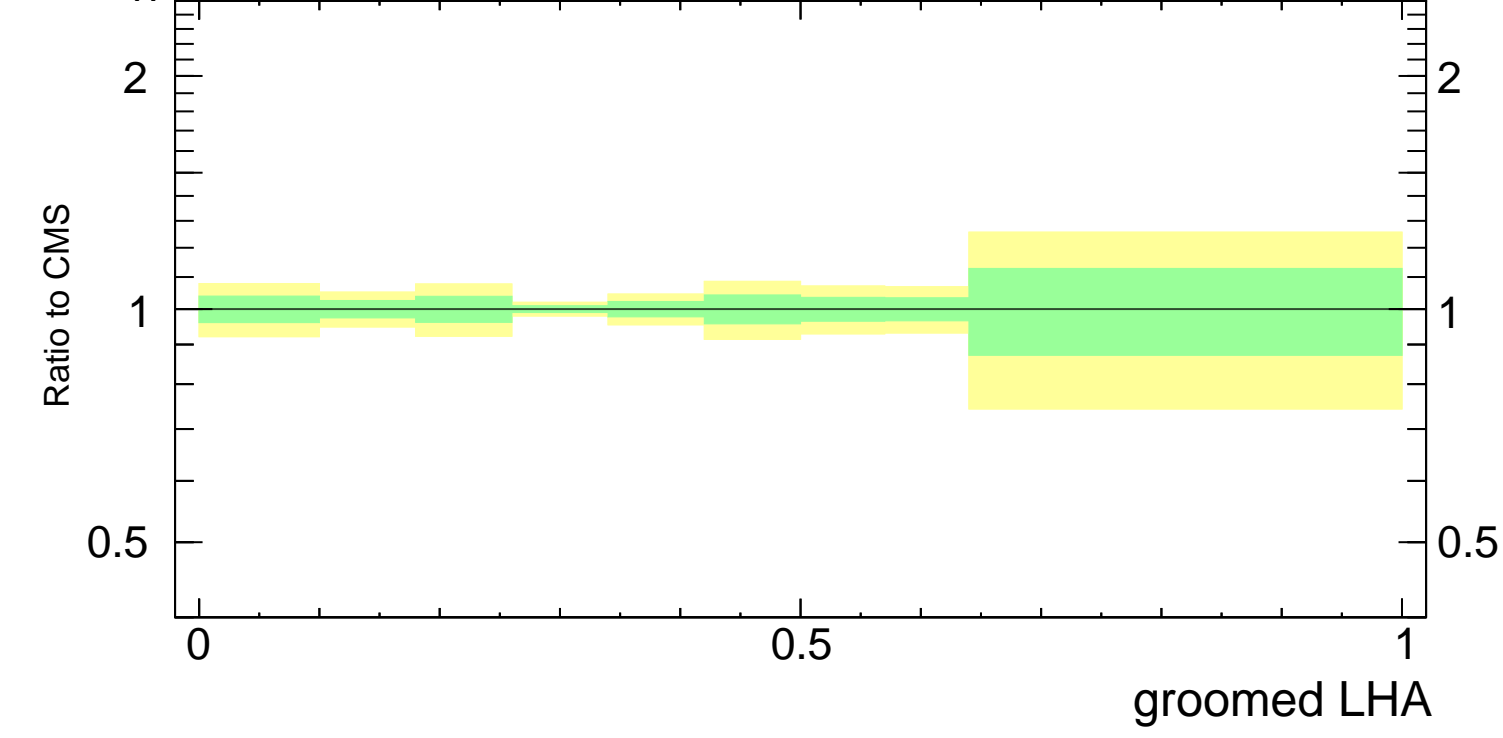

Groomed LHA $\lambda_{0.5}^1$ (CMS jet substructure)

- CMS
- o- Herwig++ 2.7.1 default
- Herwig 7.2.1 default

mcplots.cern.ch [arXiv:1306.3436]

Rivet 3.1.10, ≥ 2.5M events