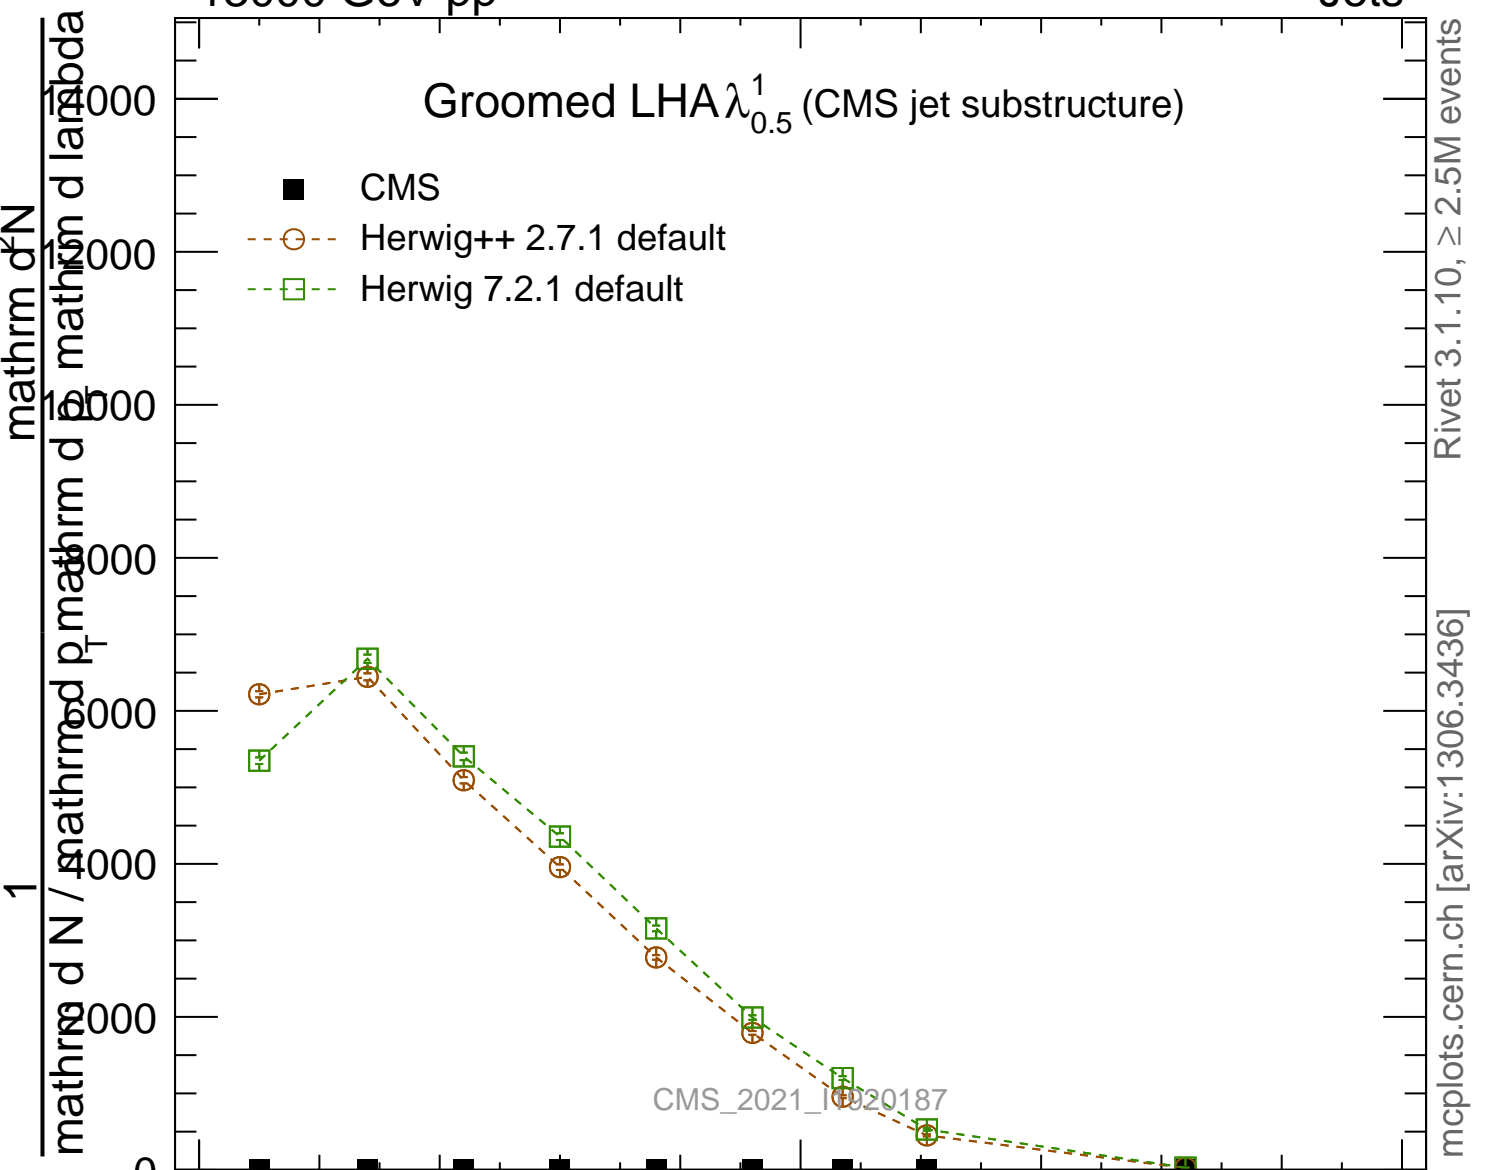

Groomed LHA $\lambda_{0.5}^1$ (CMS jet substructure)

- CMS
- o- Herwig++ 2.7.1 default
- Herwig 7.2.1 default

mcplots.cern.ch [arXiv:1306.3436]

Rivet 3.1.10, ≥ 2.5M events