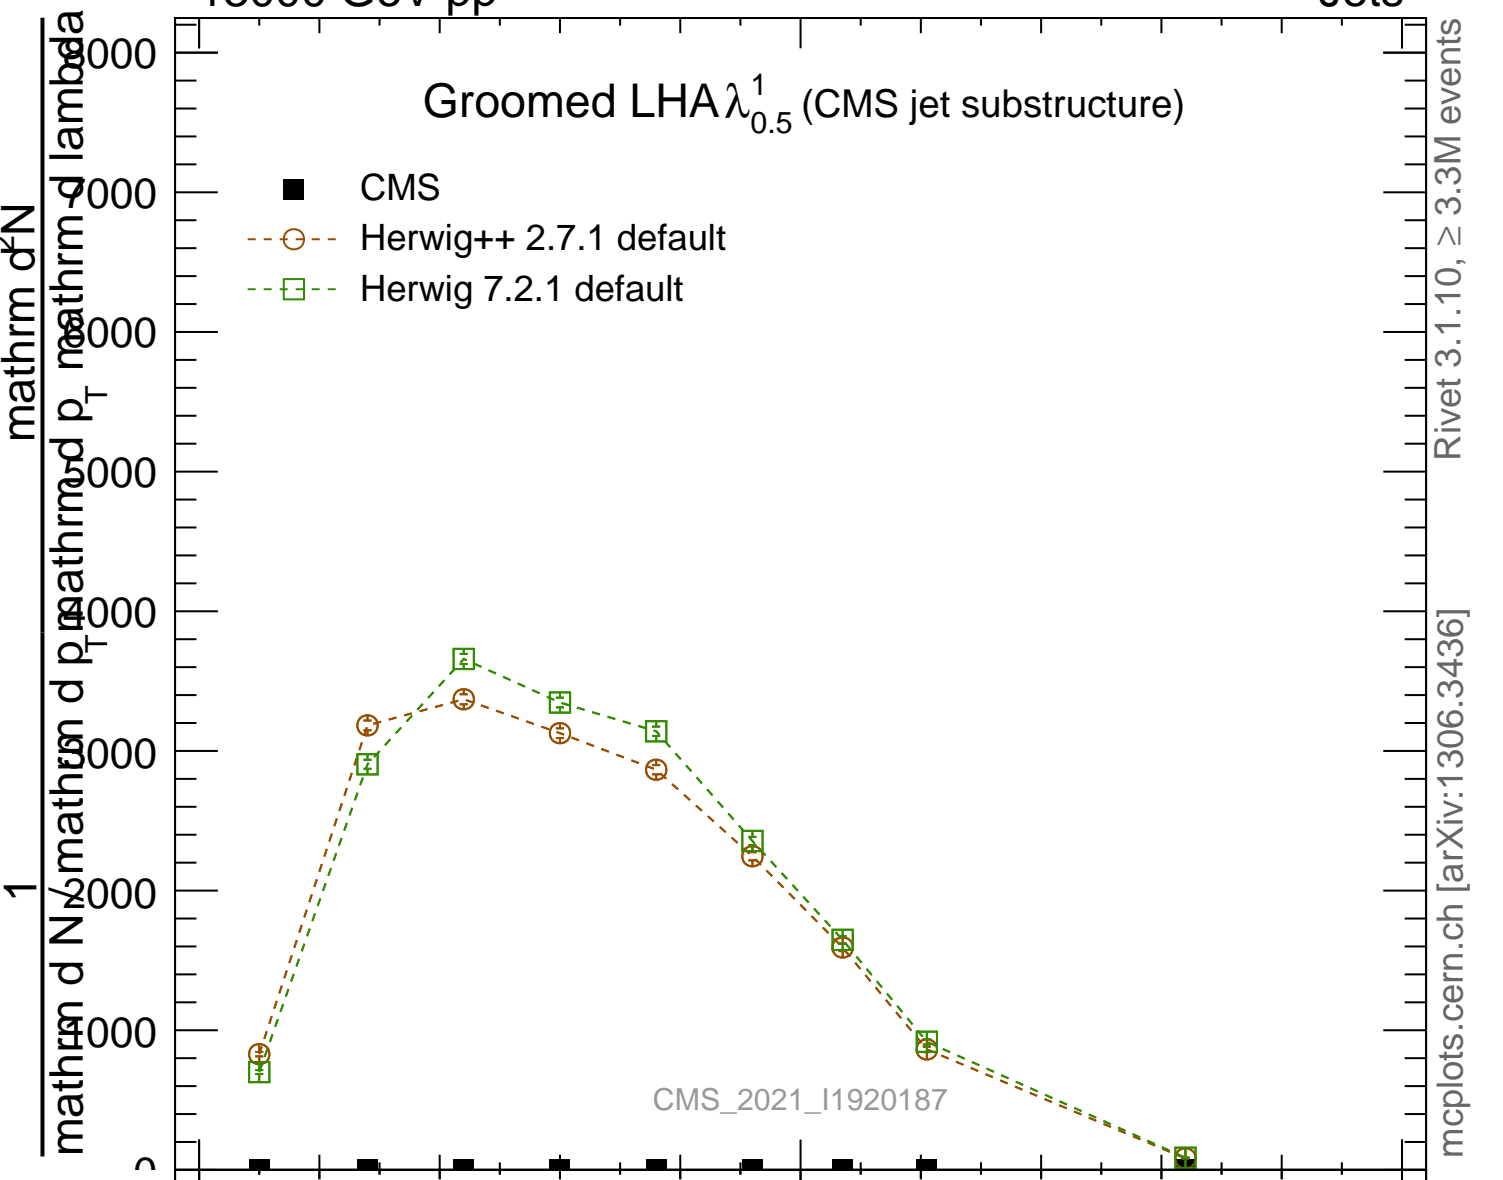

Groomed LHA  $\lambda_{0.5}^1$  (CMS jet substructure)

- CMS
- Herwig++ 2.7.1 default
- Herwig 7.2.1 default

mcplots.cern.ch [arXiv:1306.3436]