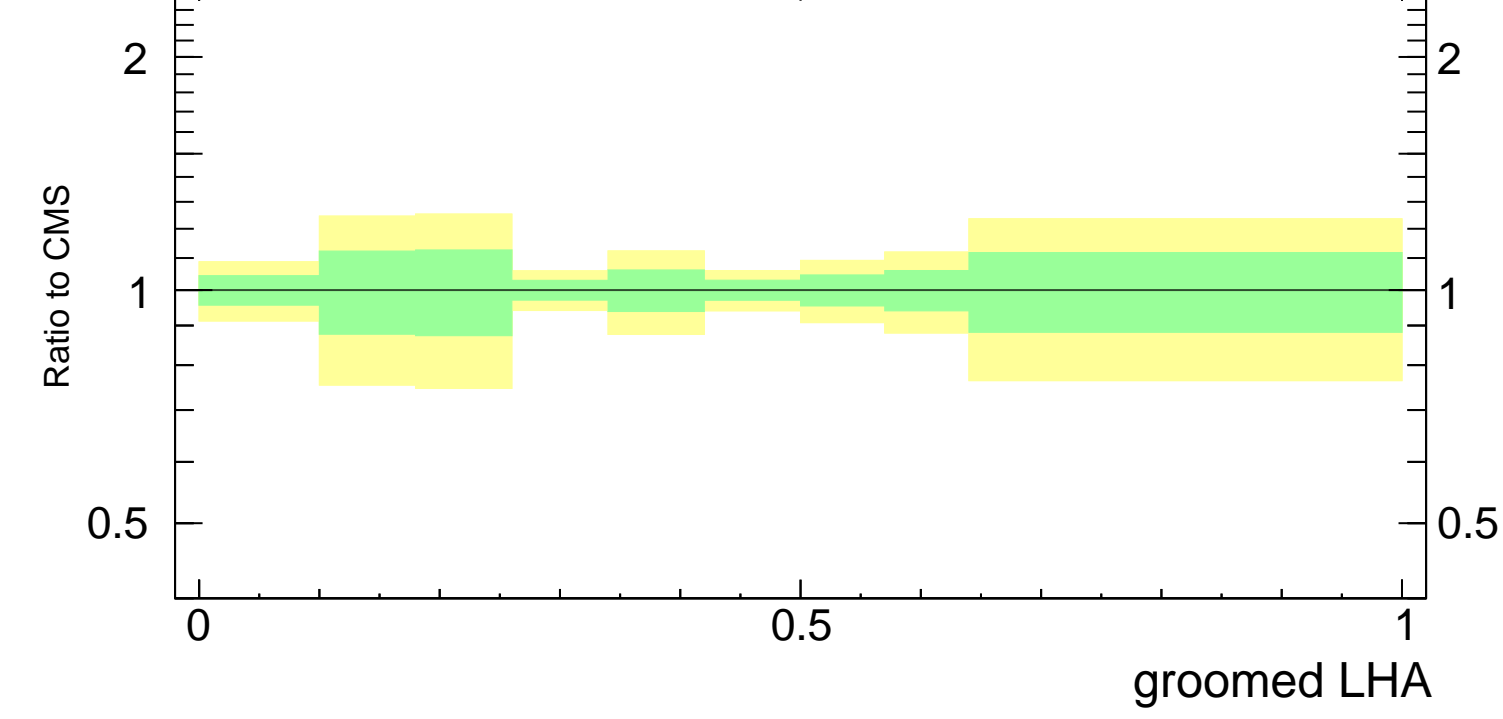

Groomed LHA  $\lambda_{0.5}^1$  (CMS jet substructure)

- CMS
- Herwig++ 2.7.1 default
- Herwig 7.2.1 default

mcplots.cern.ch [arXiv:1306.3436]