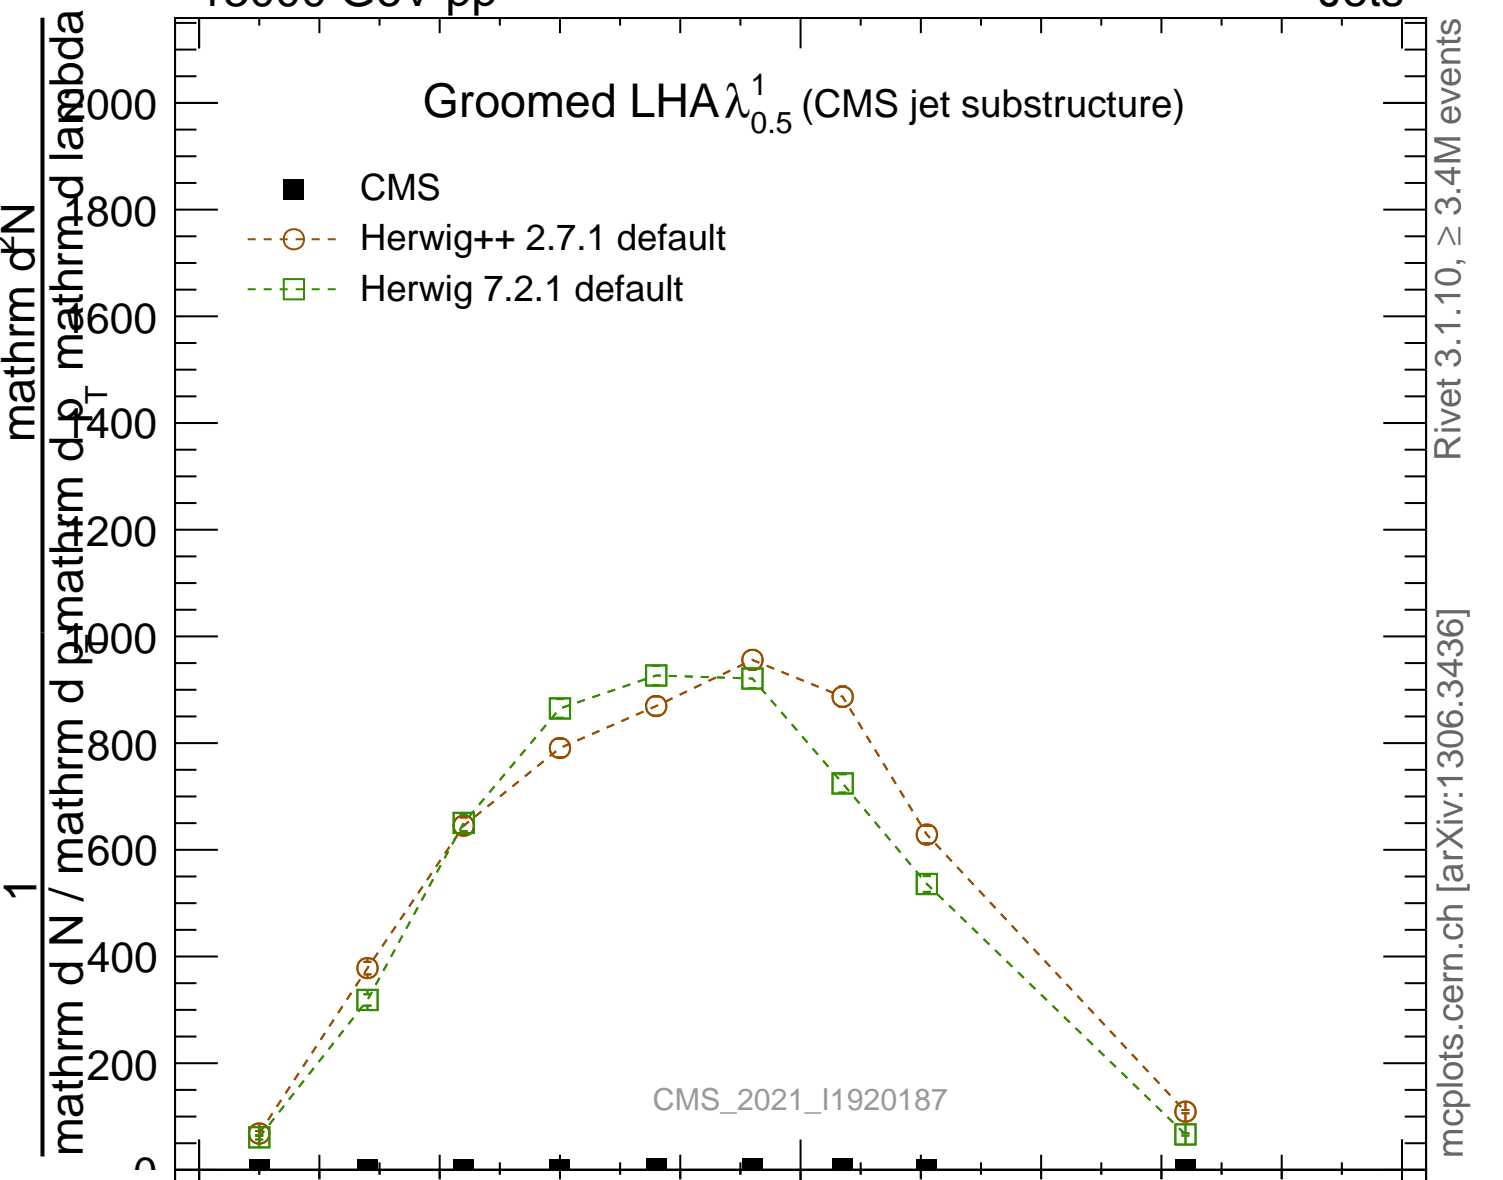

Groomed LHA  $\lambda_{0.5}^1$  (CMS jet substructure)

- CMS
- Herwig++ 2.7.1 default
- Herwig 7.2.1 default

CMS\_2021\_I1920187

mcplots.cern.ch [arXiv:1306.3436]

Rivet 3.1.10, ≥ 3.4M events