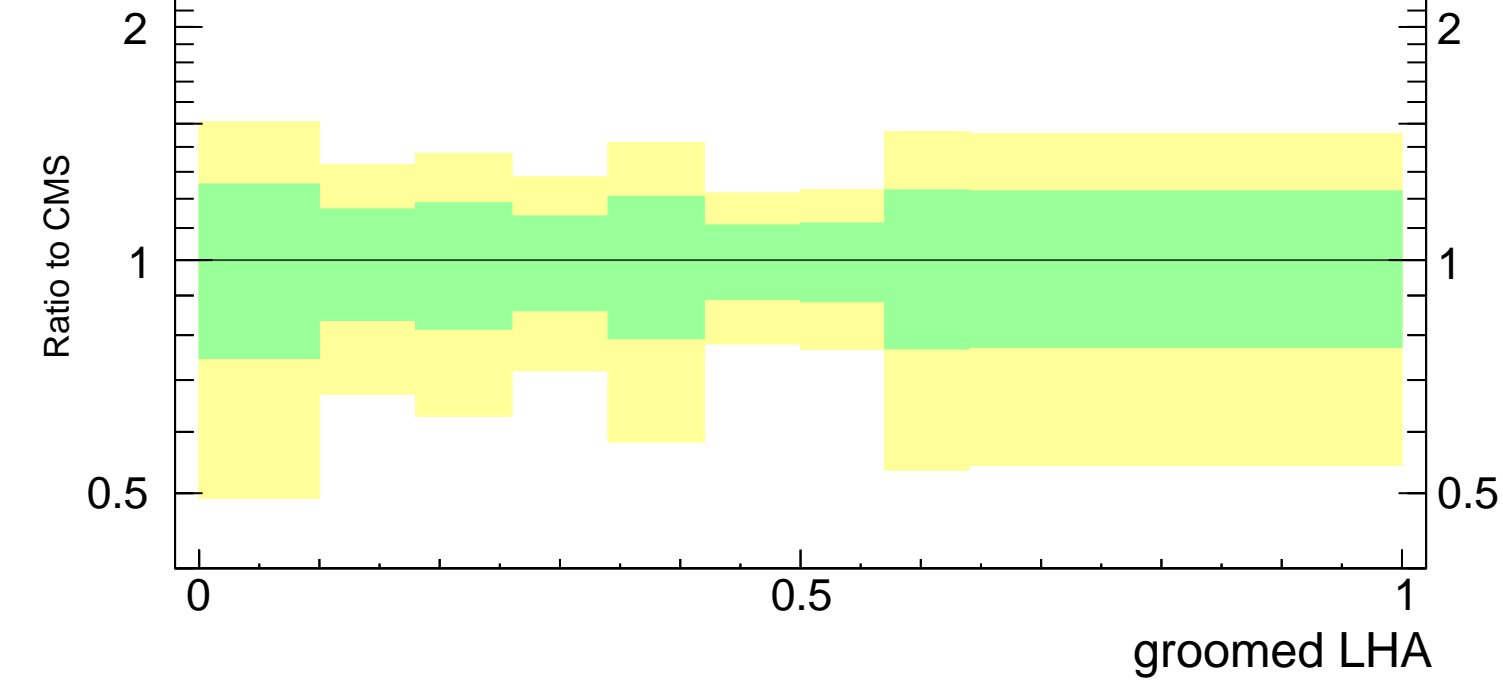

Groomed LHA  $\lambda_{0.5}^1$  (CMS jet substructure)

- CMS
- Herwig++ 2.7.1 default
- Herwig 7.2.1 default

CMS\_2021\_I1920187

mcplots.cern.ch [arXiv:1306.3436]

Rivet 3.1.10, ≥ 3.4M events