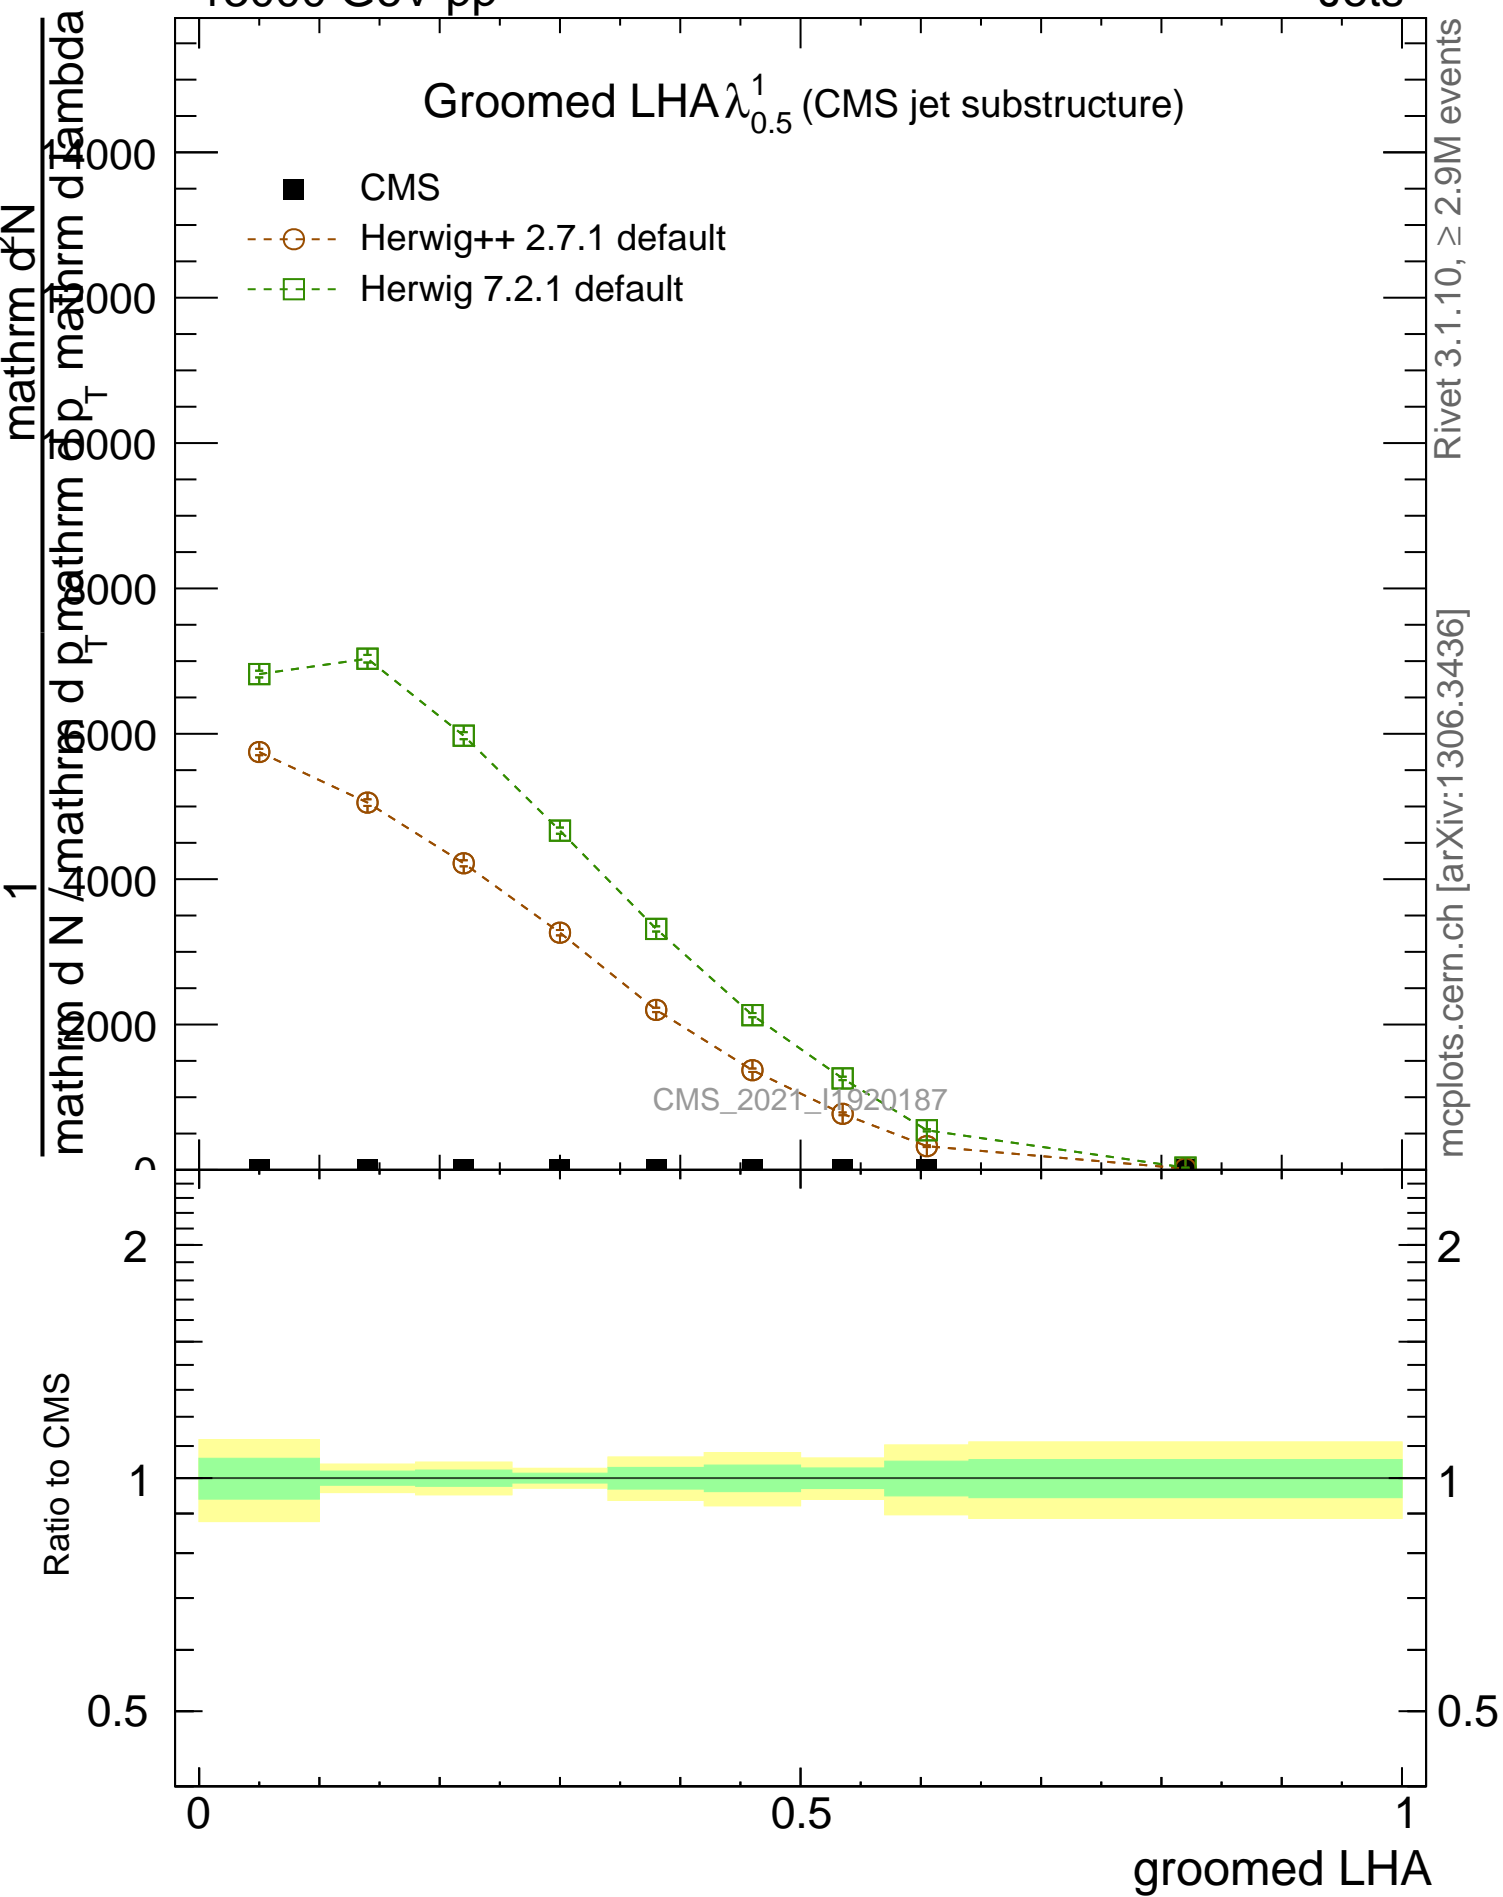

Groomed LHA  $\lambda_{0.5}^1$  (CMS jet substructure)

- CMS
- Herwig++ 2.7.1 default
- Herwig 7.2.1 default

Rivet 3.1.10,  $\geq 2.9M$  events  
mcplots.cern.ch [arXiv:1306.3436]

CMS\_2021\_11920187