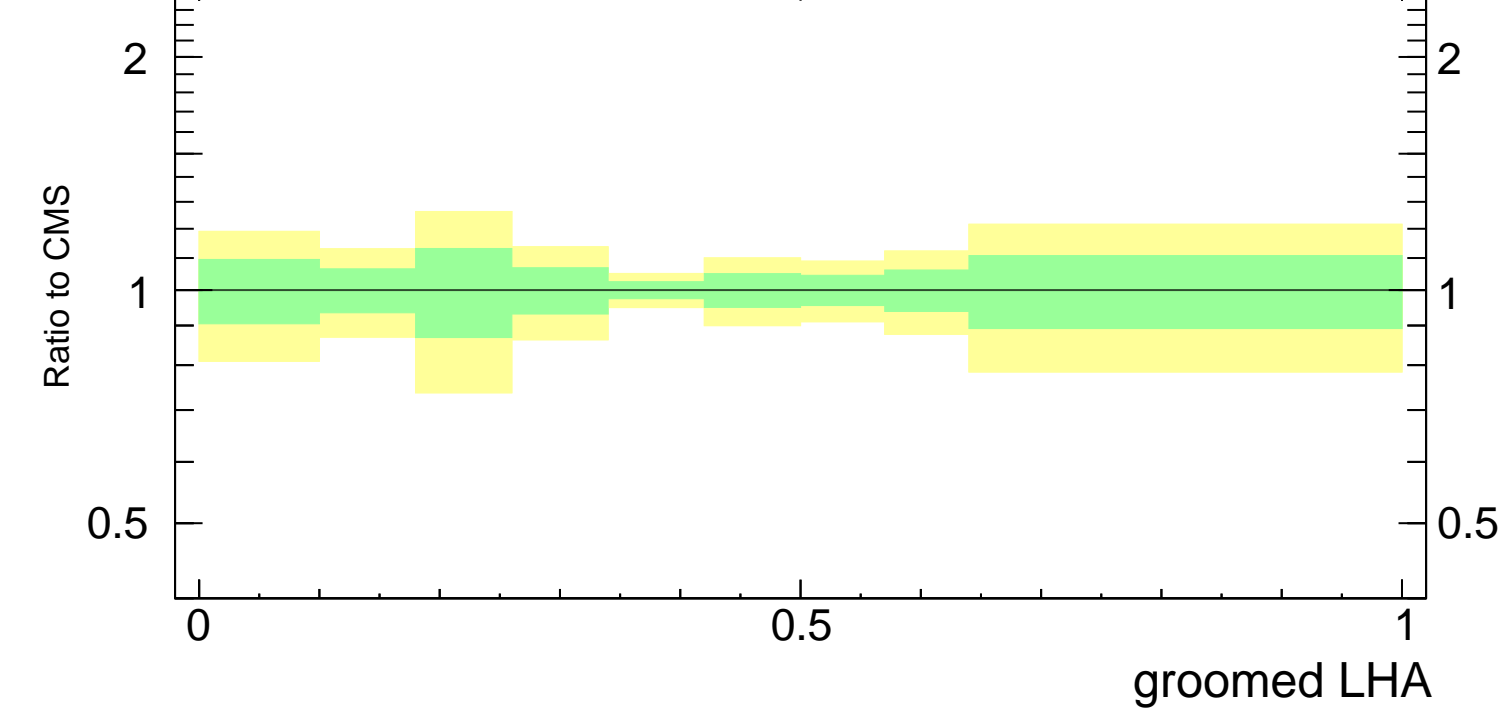

Groomed LHA $\lambda_{0.5}^1$ (CMS jet substructure)

- CMS
- Herwig++ 2.7.1 default
- Herwig 7.2.1 default

Rivet 3.1.10, $\geq 3.2M$ events
mcplots.cern.ch [arXiv:1306.3436]

CMS_2021_I1920187