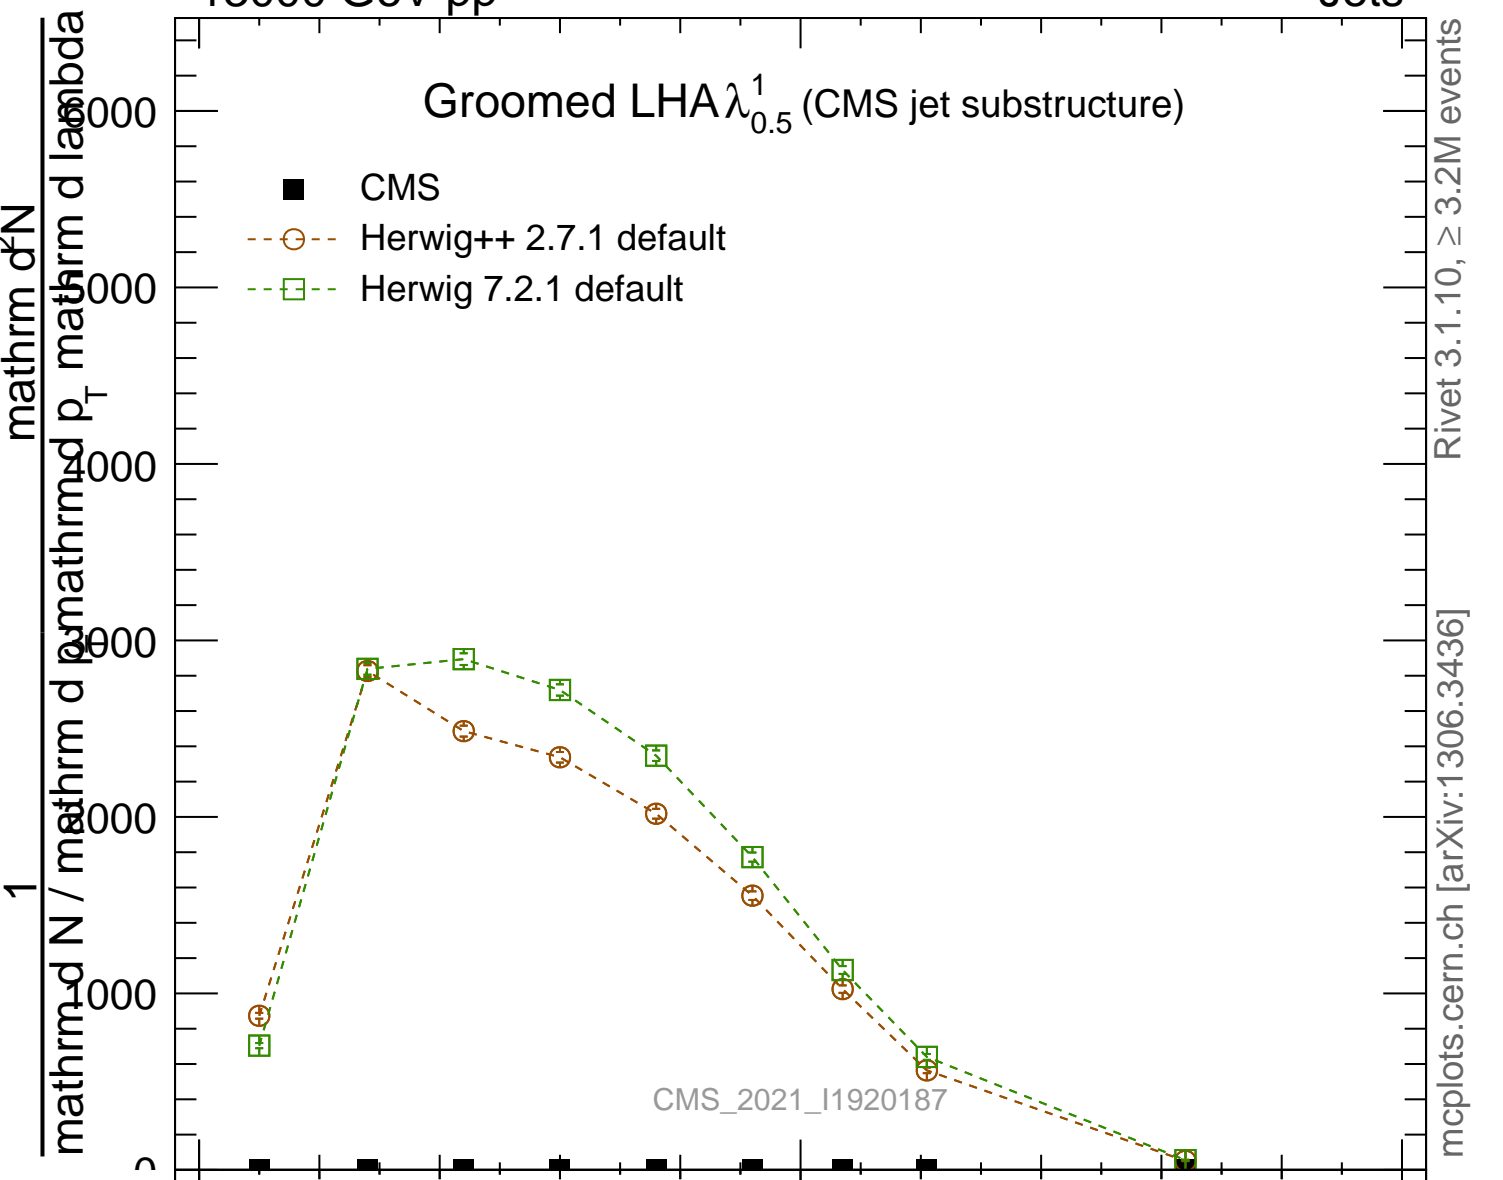

Groomed LHA $\lambda_{0.5}^1$ (CMS jet substructure)

- CMS
- Herwig++ 2.7.1 default
- Herwig 7.2.1 default

Rivet 3.1.10, $\geq 3.2M$ events
mcplots.cern.ch [arXiv:1306.3436]

CMS_2021_I1920187