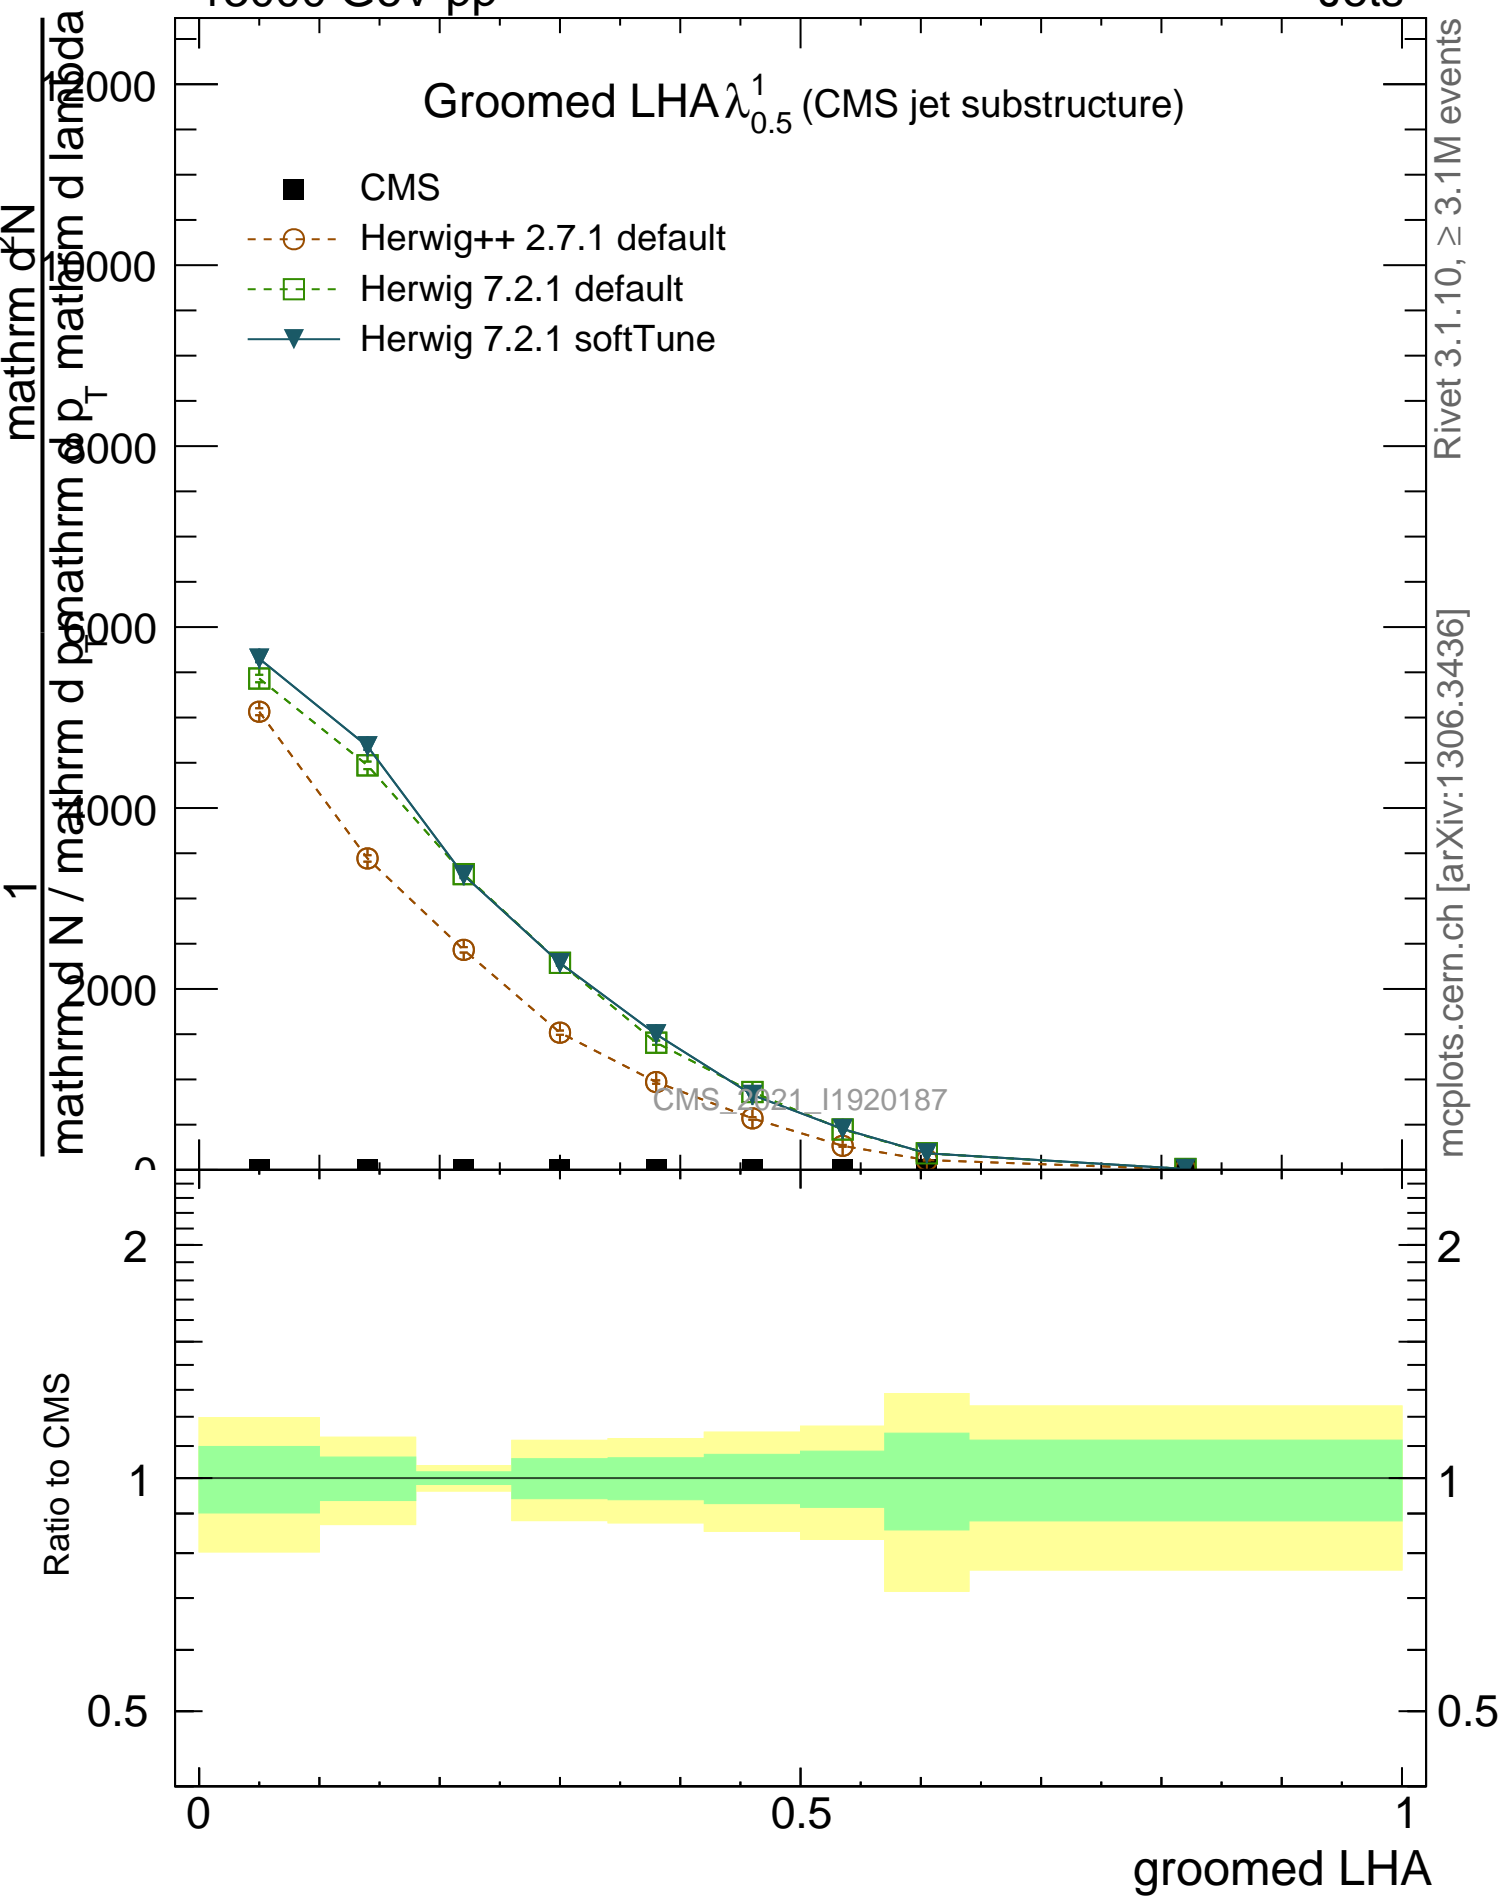

Groomed LHA $\lambda_{0.5}^1$ (CMS jet substructure)

- CMS
- Herwig++ 2.7.1 default
- Herwig 7.2.1 default
- ▼- Herwig 7.2.1 softTune

mcplots.cern.ch [arXiv:1306.3436]

2

1

0.5

1

0

Rivet 3.1.10, ≥ 3.1M events

0

1000

2000

3000

4000

5000

6000

7000

8000

9000

10000

1

mathrm d N / mathrm d p_{T} mathrm d lambda

mathrm d N / mathrm d p_{T} mathrm d lambda

mathrm d N / mathrm d p_{T} mathrm d lambda