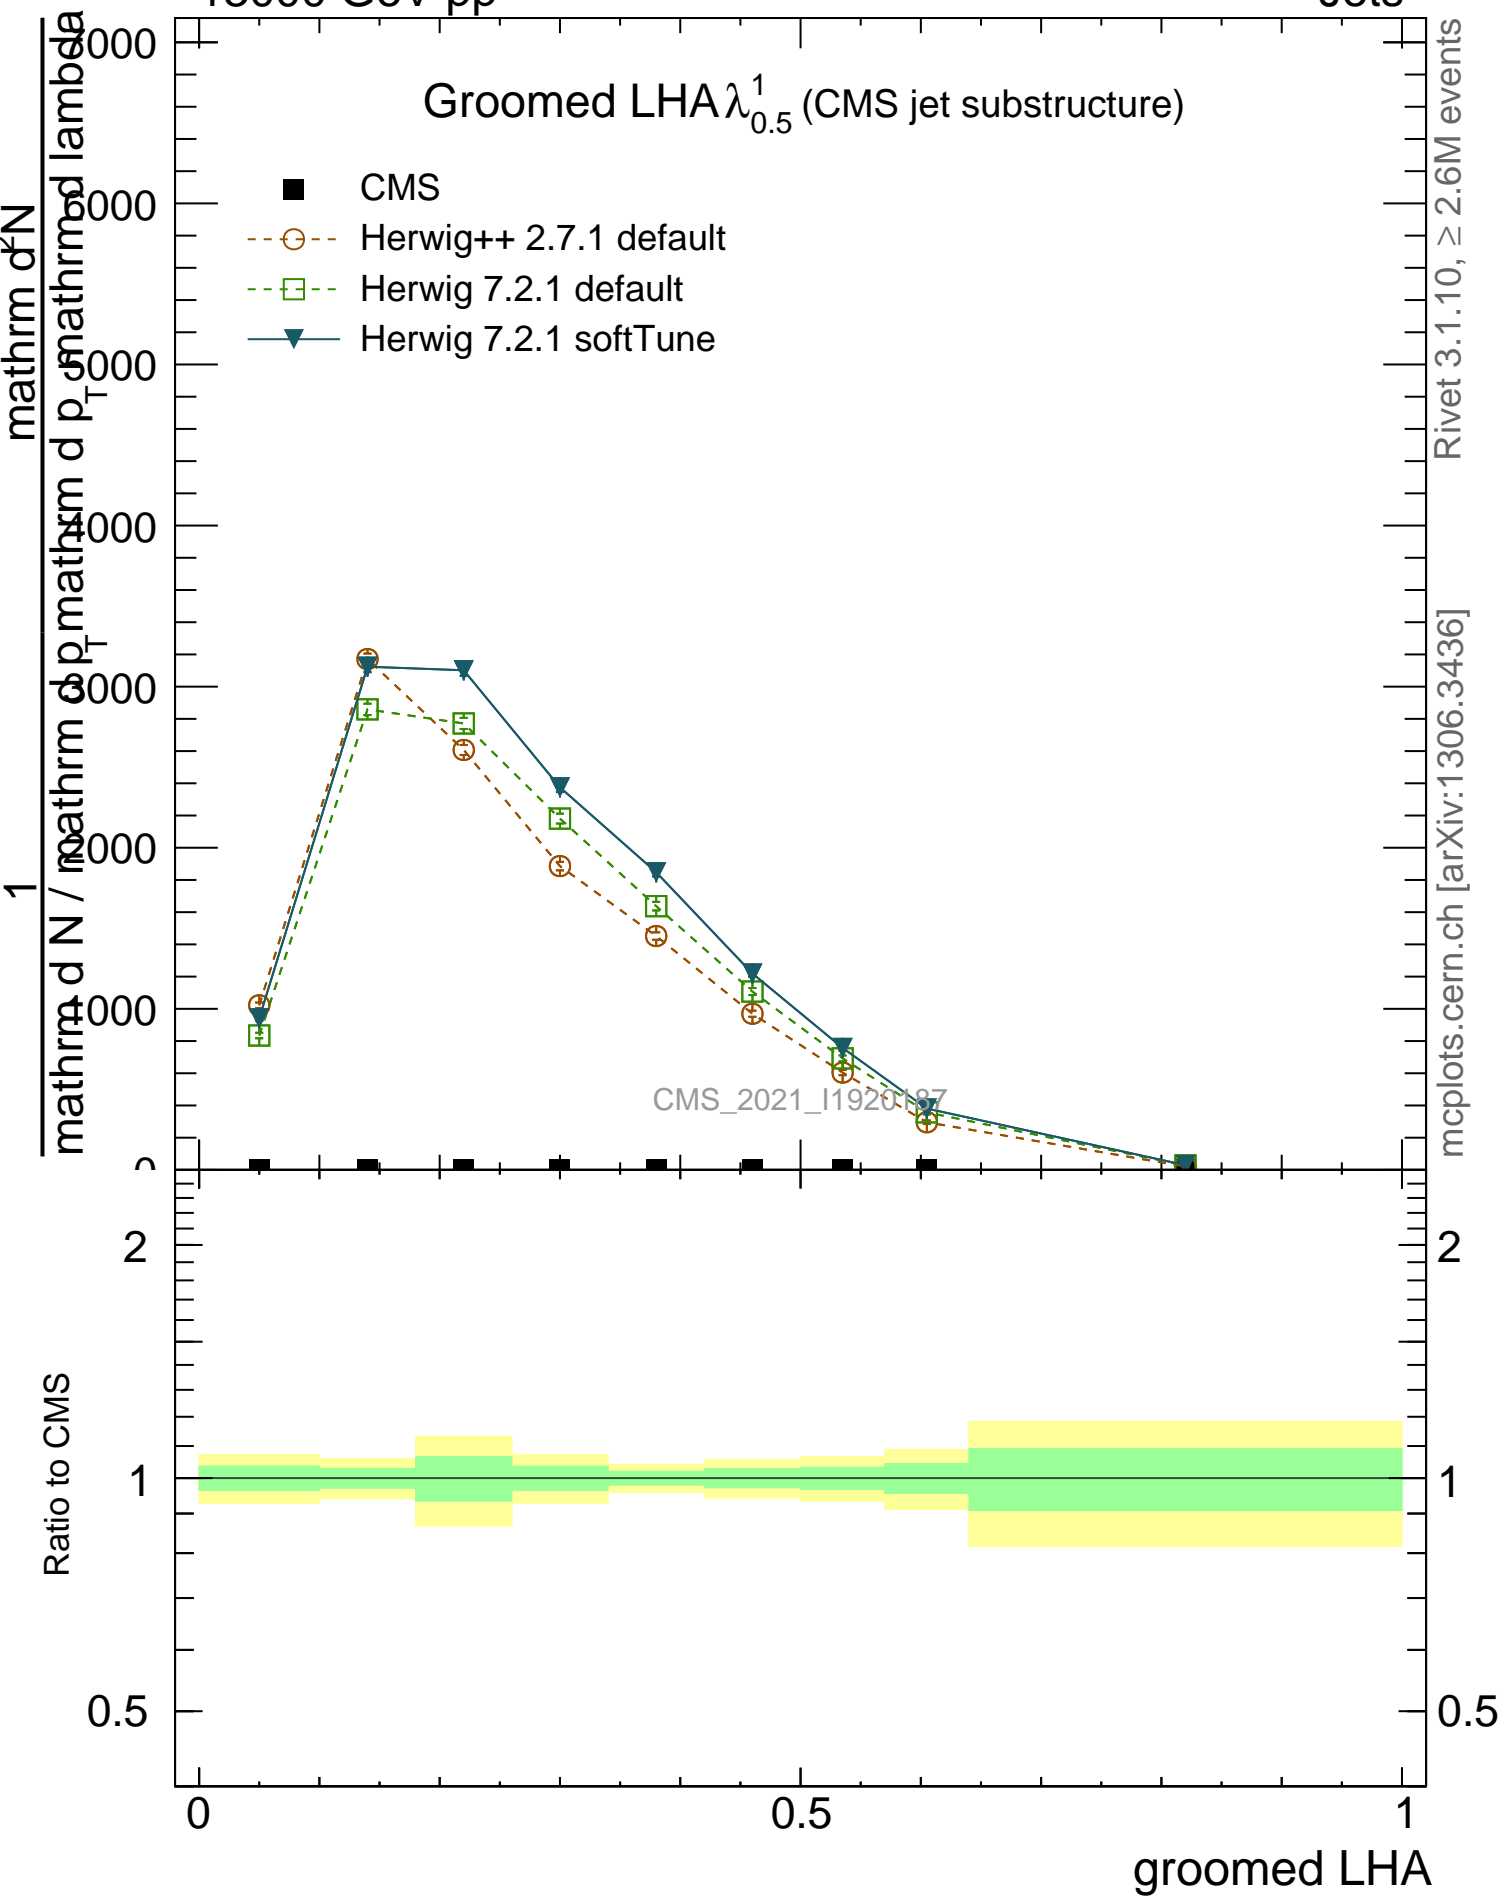

Groomed LHA $\lambda_{0.5}^1$ (CMS jet substructure)

- CMS
- Herwig++ 2.7.1 default
- Herwig 7.2.1 default
- ▼- Herwig 7.2.1 softTune

CMS_2021_I1926187

mcplots.cern.ch [arXiv:1306.3436]

Rivet 3.1.10, $\geq 2.6M$ events

groomed LHA