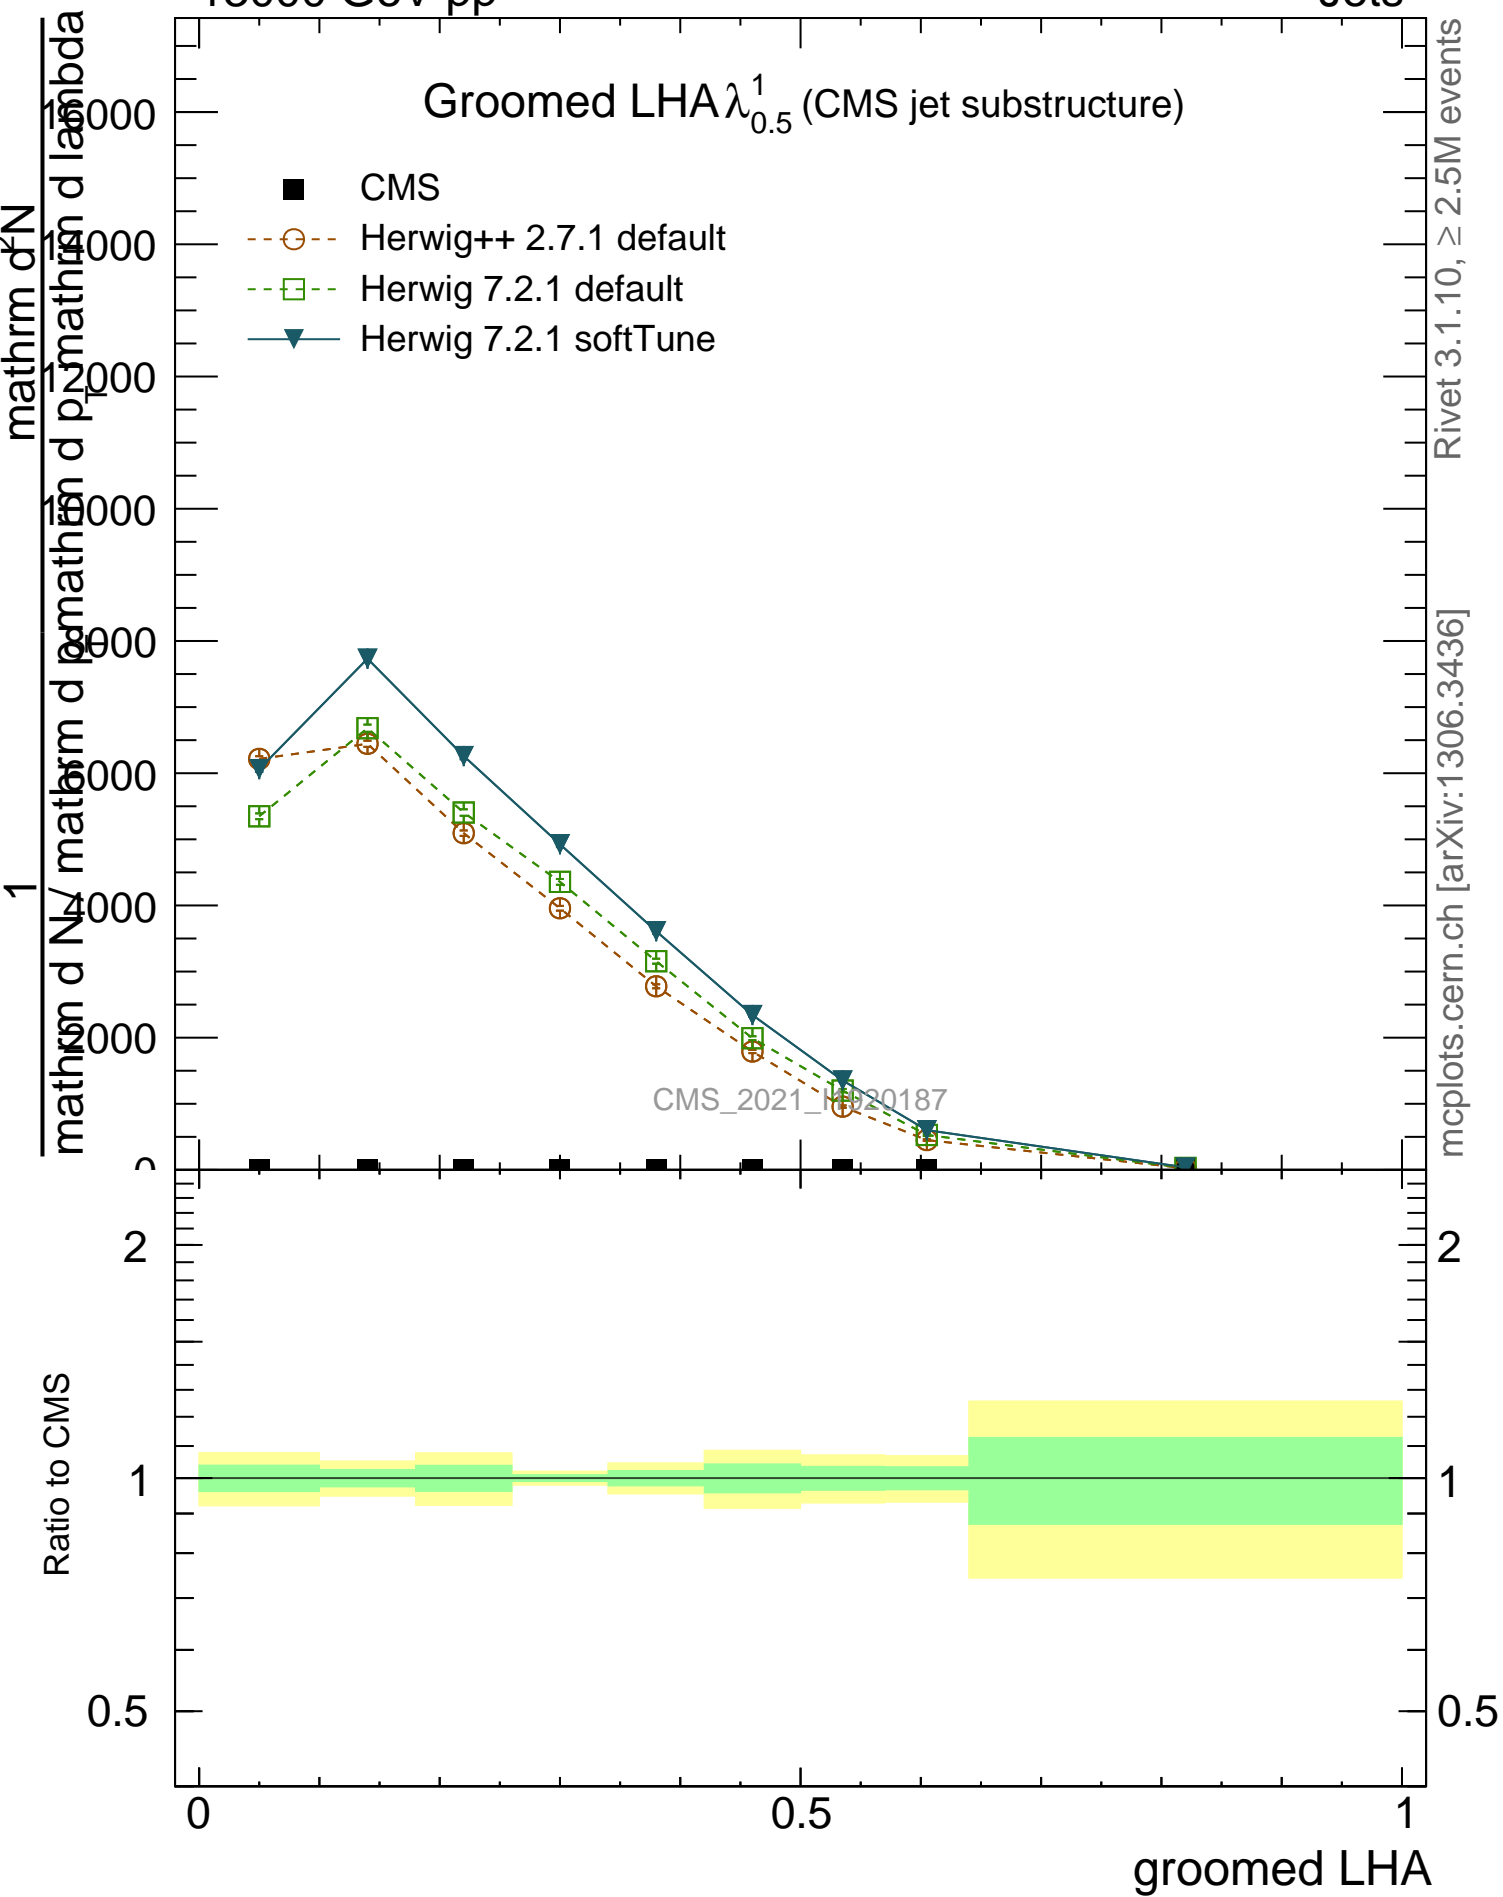

Groomed LHA $\lambda_{0.5}^1$ (CMS jet substructure)

- CMS
- Herwig++ 2.7.1 default
- Herwig 7.2.1 default
- ▼- Herwig 7.2.1 softTune

Rivet 3.1.10, ≥ 2.5M events
mcplots.cern.ch [arXiv:1306.3436]