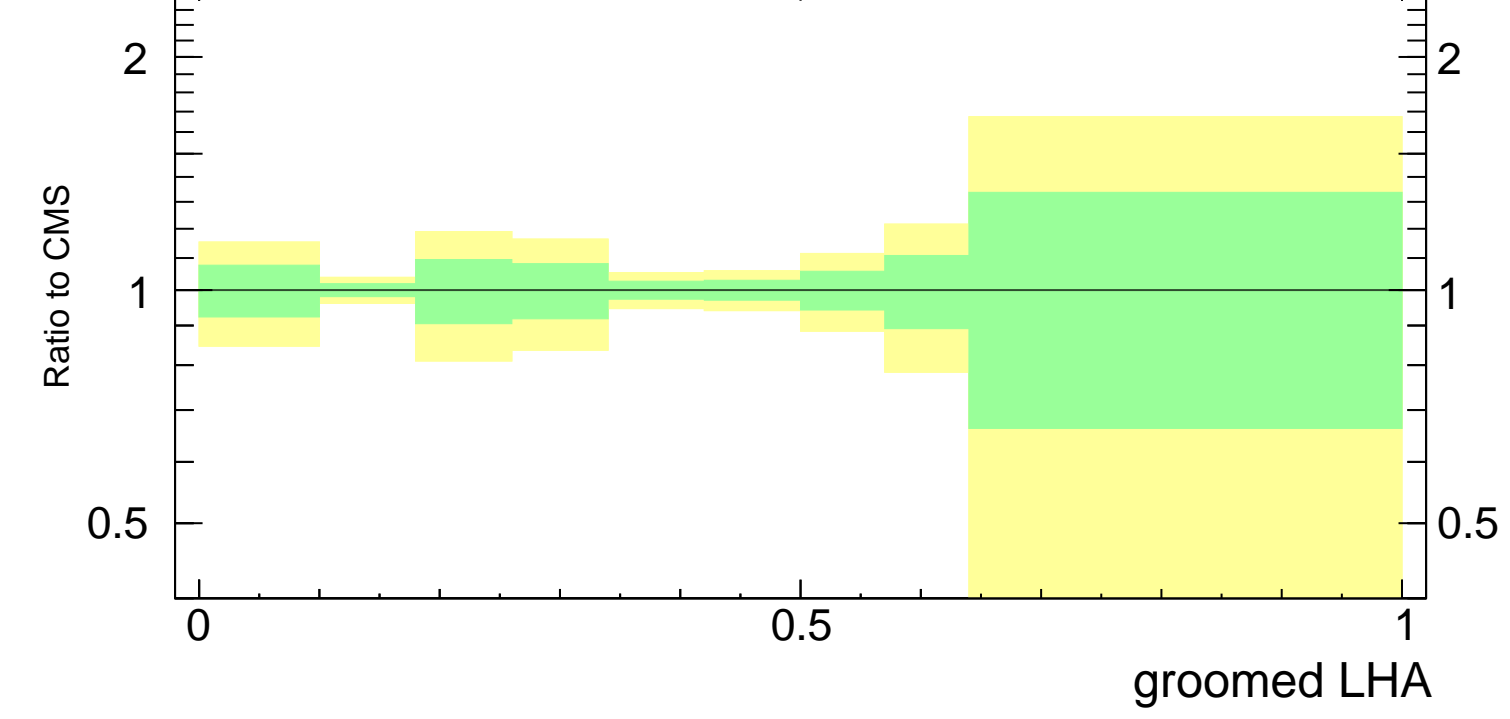

Groomed LHA $\lambda_{0.5}^1$ (CMS jet substructure)

- CMS
- Herwig++ 2.7.1 default
- Herwig 7.2.1 default
- ▼- Herwig 7.2.1 softTune

CMS_2021_I1920137