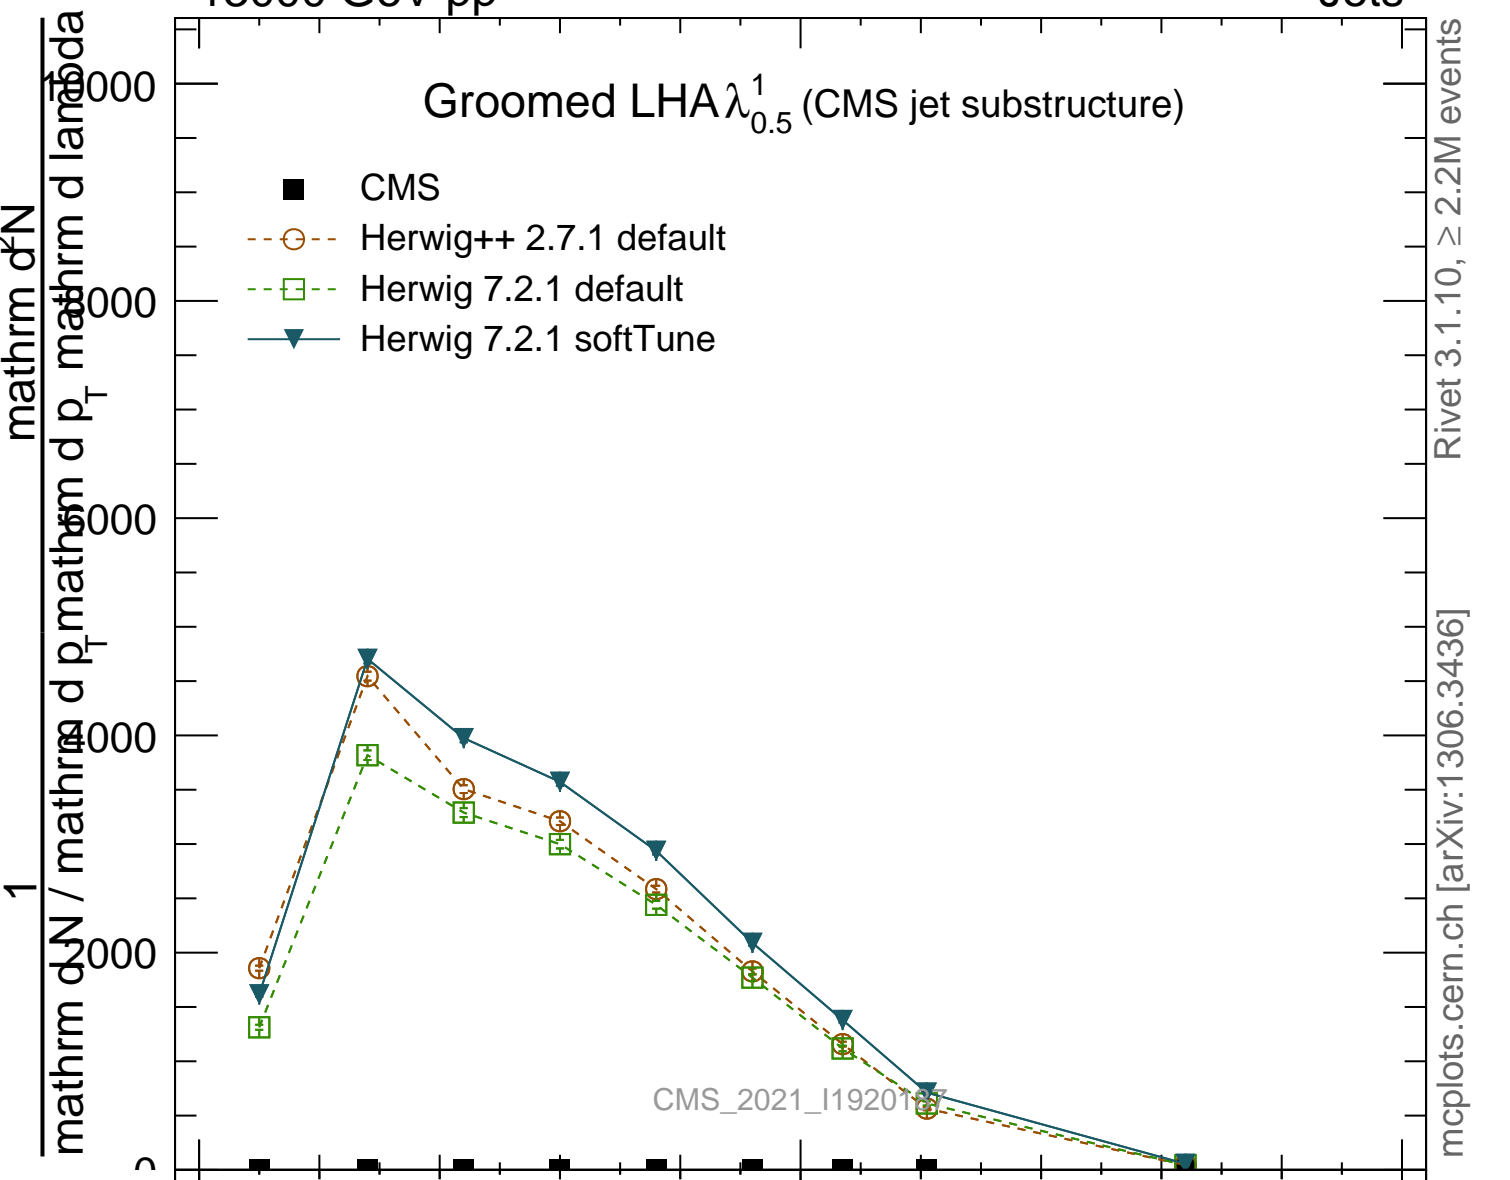

Groomed LHA $\lambda_{0.5}^1$ (CMS jet substructure)

- CMS
- Herwig++ 2.7.1 default
- Herwig 7.2.1 default
- ▼- Herwig 7.2.1 softTune

CMS_2021_I1920137