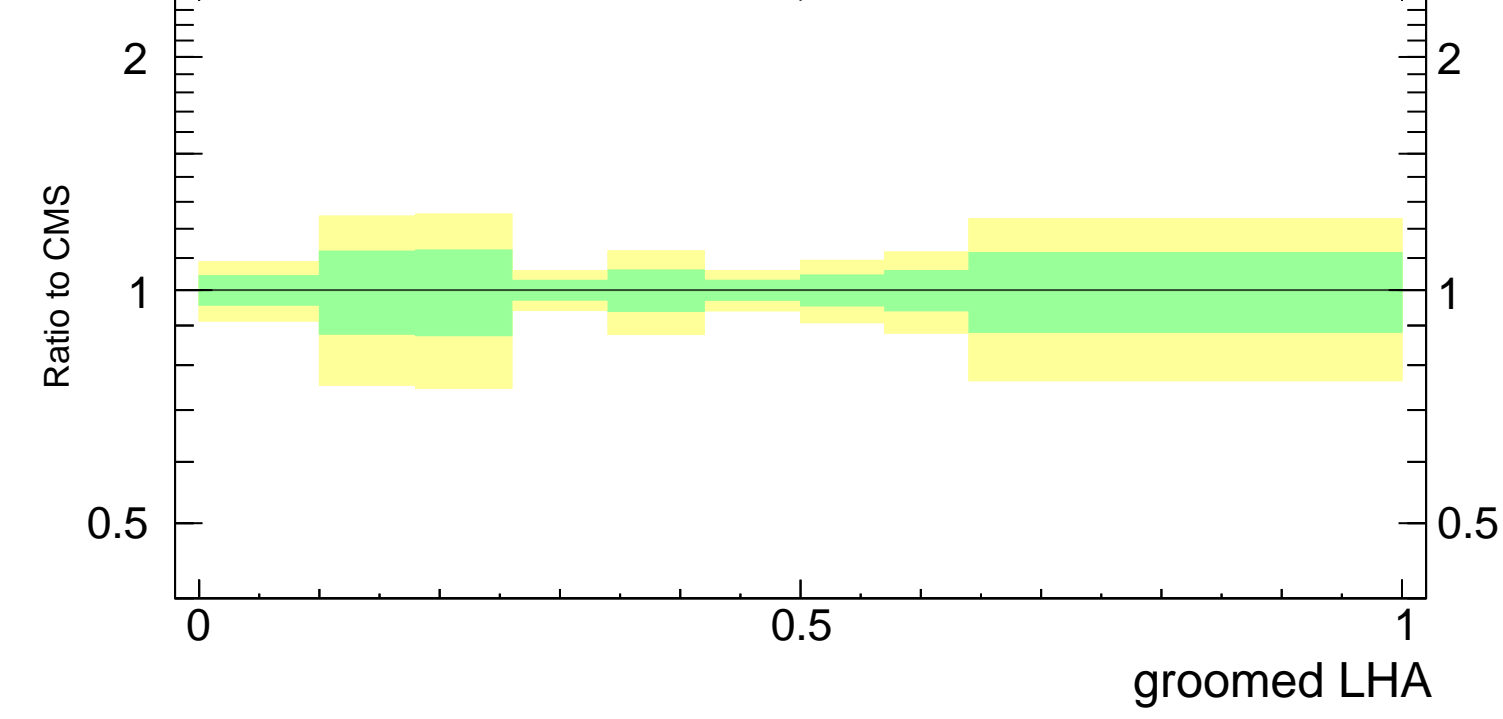

Groomed LHA $\lambda_{0.5}^1$ (CMS jet substructure)

- CMS
- Herwig++ 2.7.1 default
- Herwig 7.2.1 default
- ▼- Herwig 7.2.1 softTune

CMS_2021_I1920187

Rivet 3.1.10, ≥ 3.3M events
mcplots.cern.ch [arXiv:1306.3436]