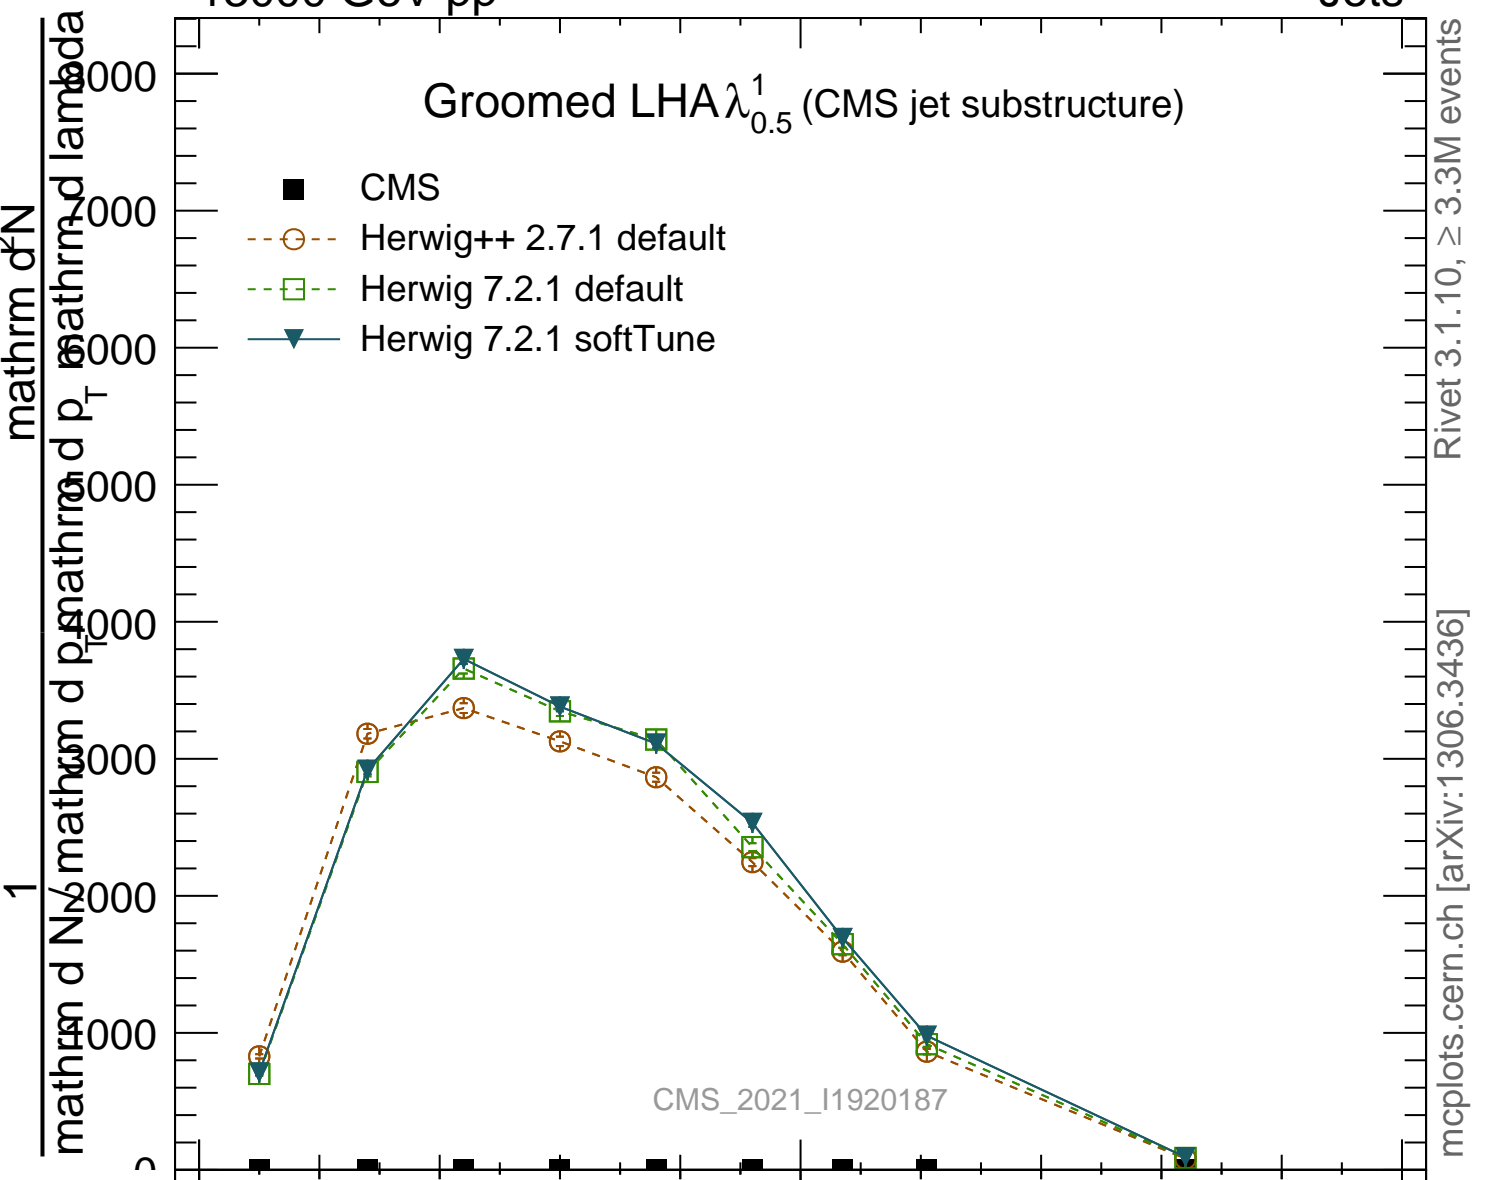

Groomed LHA $\lambda_{0.5}^1$ (CMS jet substructure)

- CMS
- Herwig++ 2.7.1 default
- Herwig 7.2.1 default
- ▼- Herwig 7.2.1 softTune

CMS_2021_I1920187

Rivet 3.1.10, ≥ 3.3M events
mcplots.cern.ch [arXiv:1306.3436]