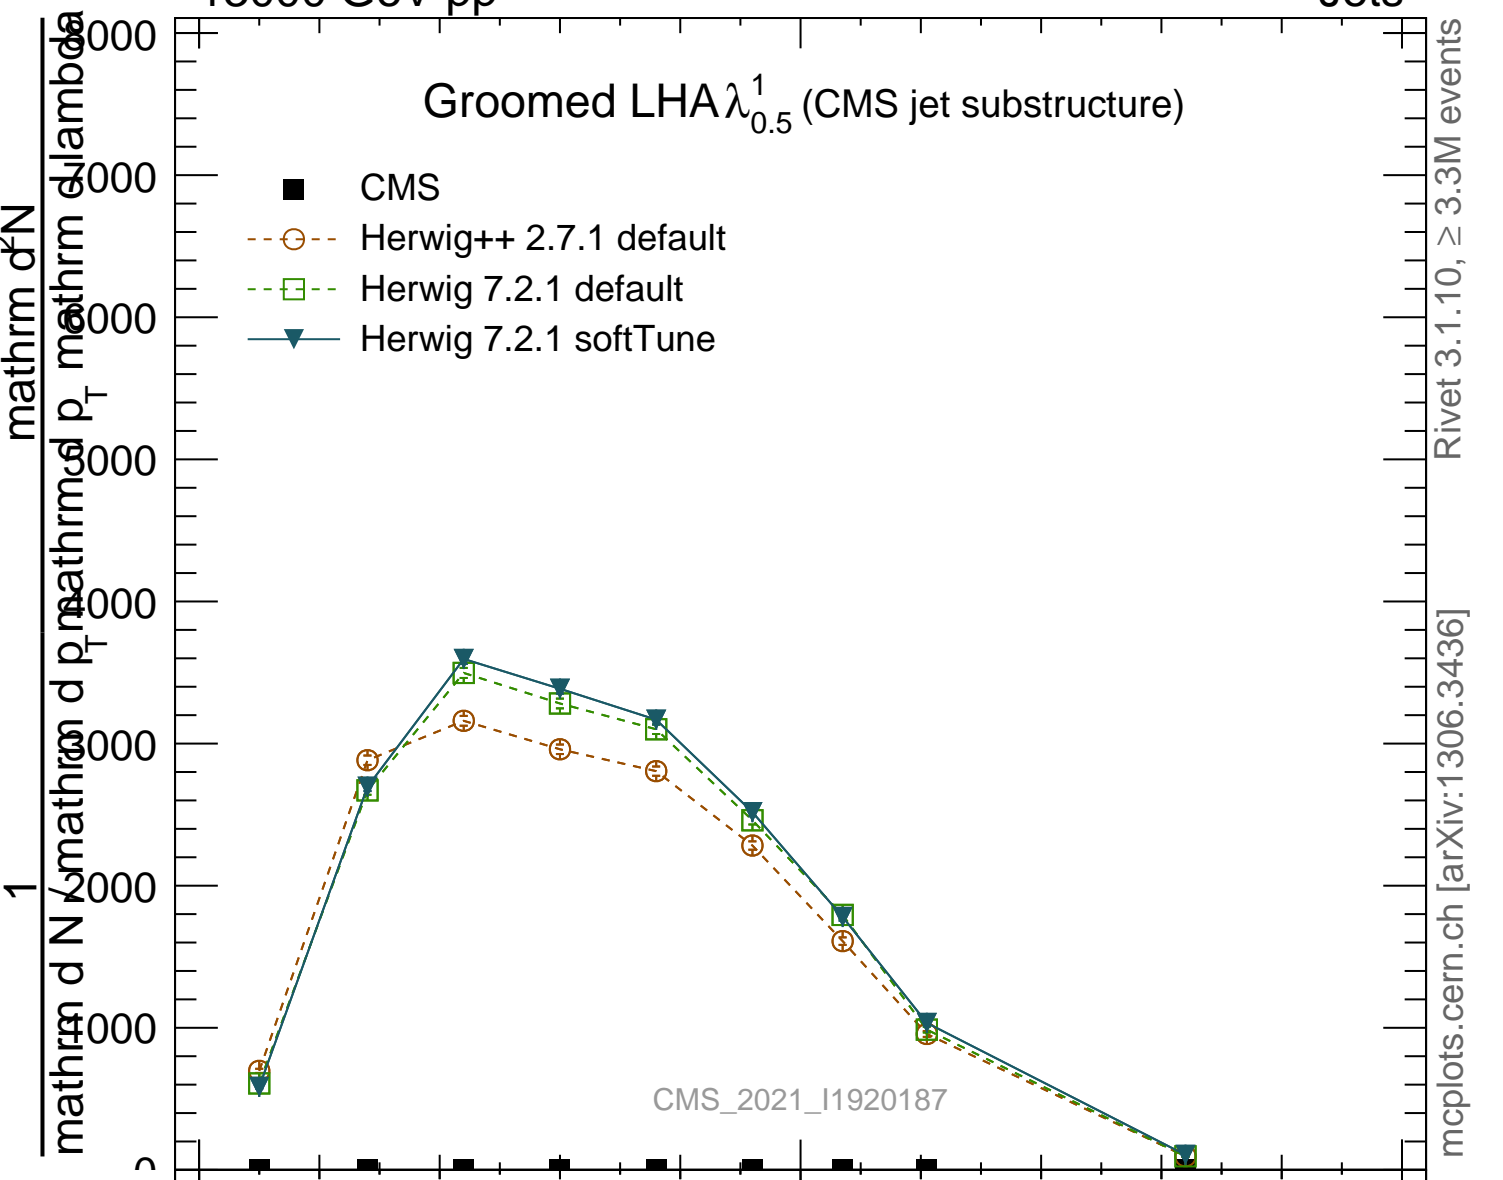

Groomed LHA $\lambda_{0.5}^1$ (CMS jet substructure)

- CMS
- Herwig++ 2.7.1 default
- Herwig 7.2.1 default
- ▼- Herwig 7.2.1 softTune

Rivet 3.1.10, ≥ 3.3M events
mcplots.cern.ch [arXiv:1306.3436]