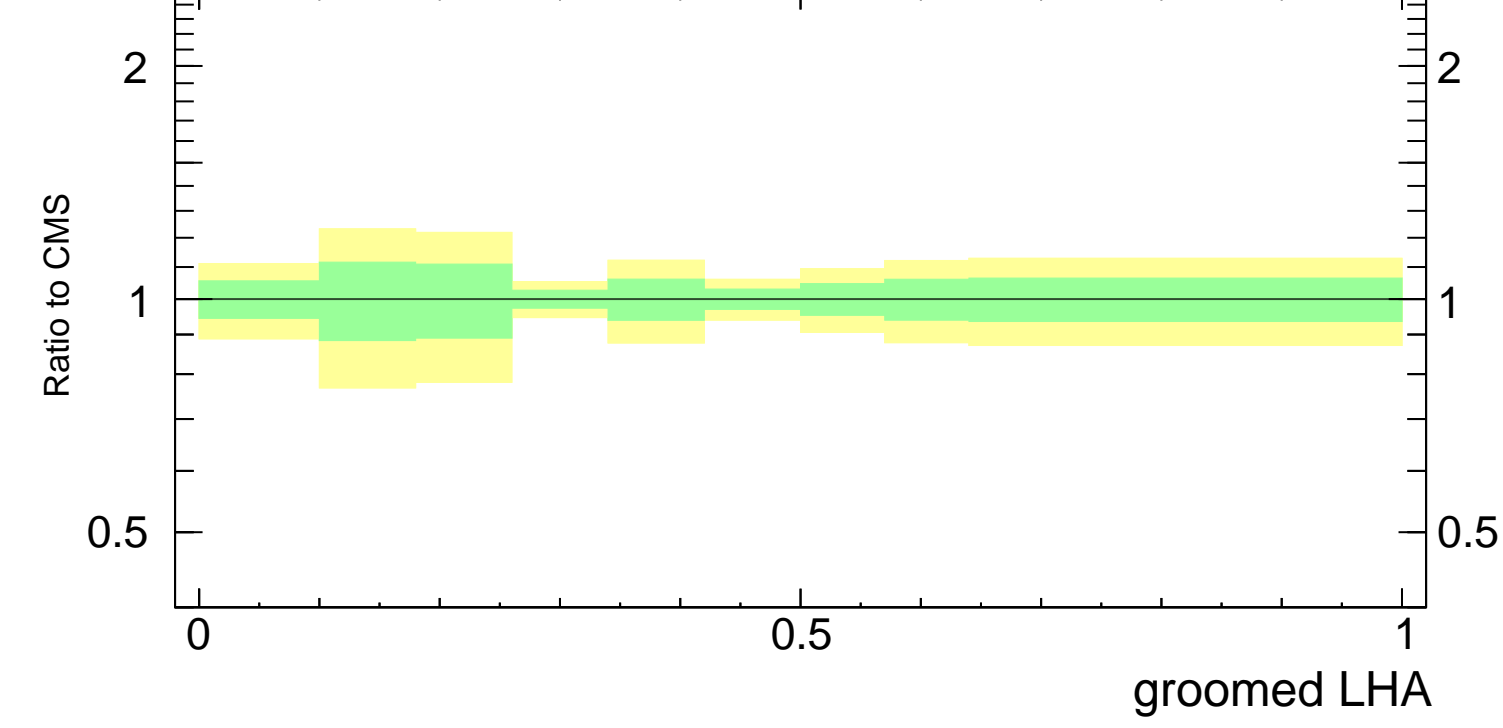

Groomed LHA $\lambda_{0.5}^1$ (CMS jet substructure)

- CMS
- Herwig++ 2.7.1 default
- Herwig 7.2.1 default
- ▼- Herwig 7.2.1 softTune

Rivet 3.1.10, ≥ 3.3M events
mcplots.cern.ch [arXiv:1306.3436]