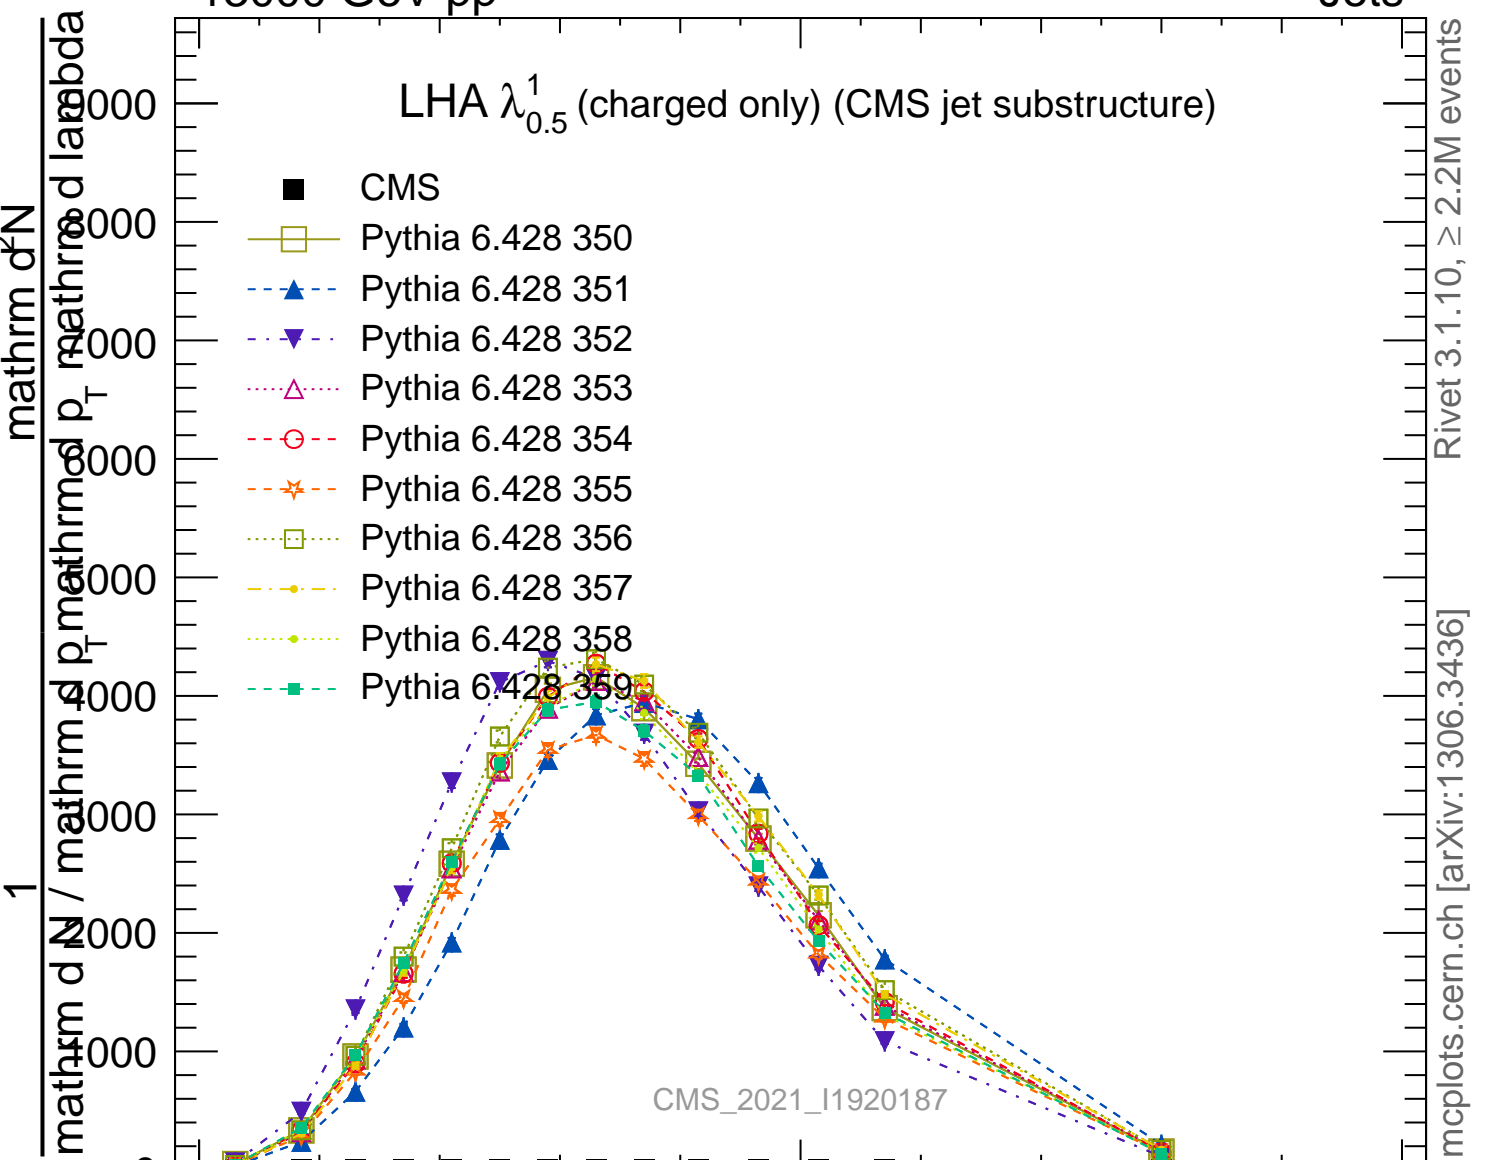

LHA $\lambda_{0.5}^1$ (charged only) (CMS jet substructure)

- CMS
- Pythia 6.428 350
- -▲- - Pythia 6.428 351
- -▼- - Pythia 6.428 352
- -△- - Pythia 6.428 353
- -○- - Pythia 6.428 354
- -☆- - Pythia 6.428 355
- -□- - Pythia 6.428 356
- -●- - Pythia 6.428 357
- -●- - Pythia 6.428 358
- -■- - Pythia 6.428 359

Rivet 3.1.10, ≥ 2.2M events

mcplots.cern.ch [arXiv:1306.3436]