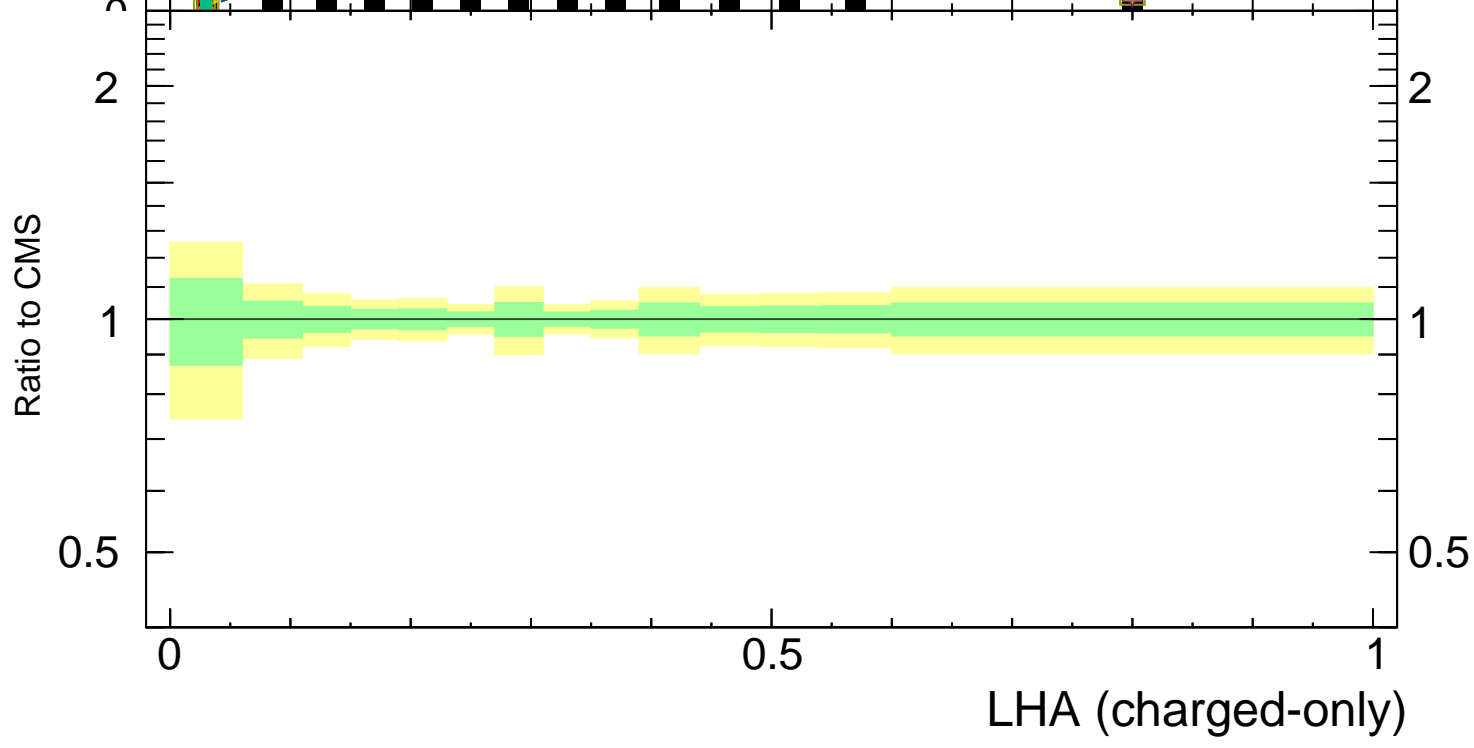

LHA $\lambda_{0.5}^1$ (charged only) (CMS jet substructure)

- CMS
- Pythia 6.428 350
- -▲- - Pythia 6.428 351
- -▼- - Pythia 6.428 352
- -△- - Pythia 6.428 353
- -○- - Pythia 6.428 354
- -☆- - Pythia 6.428 355
- -□- - Pythia 6.428 356
- -●- - Pythia 6.428 357
- -●- - Pythia 6.428 358
- -■- - Pythia 6.428 359

Rivet 3.1.10, ≥ 2.2M events

mcplots.cern.ch [arXiv:1306.3436]