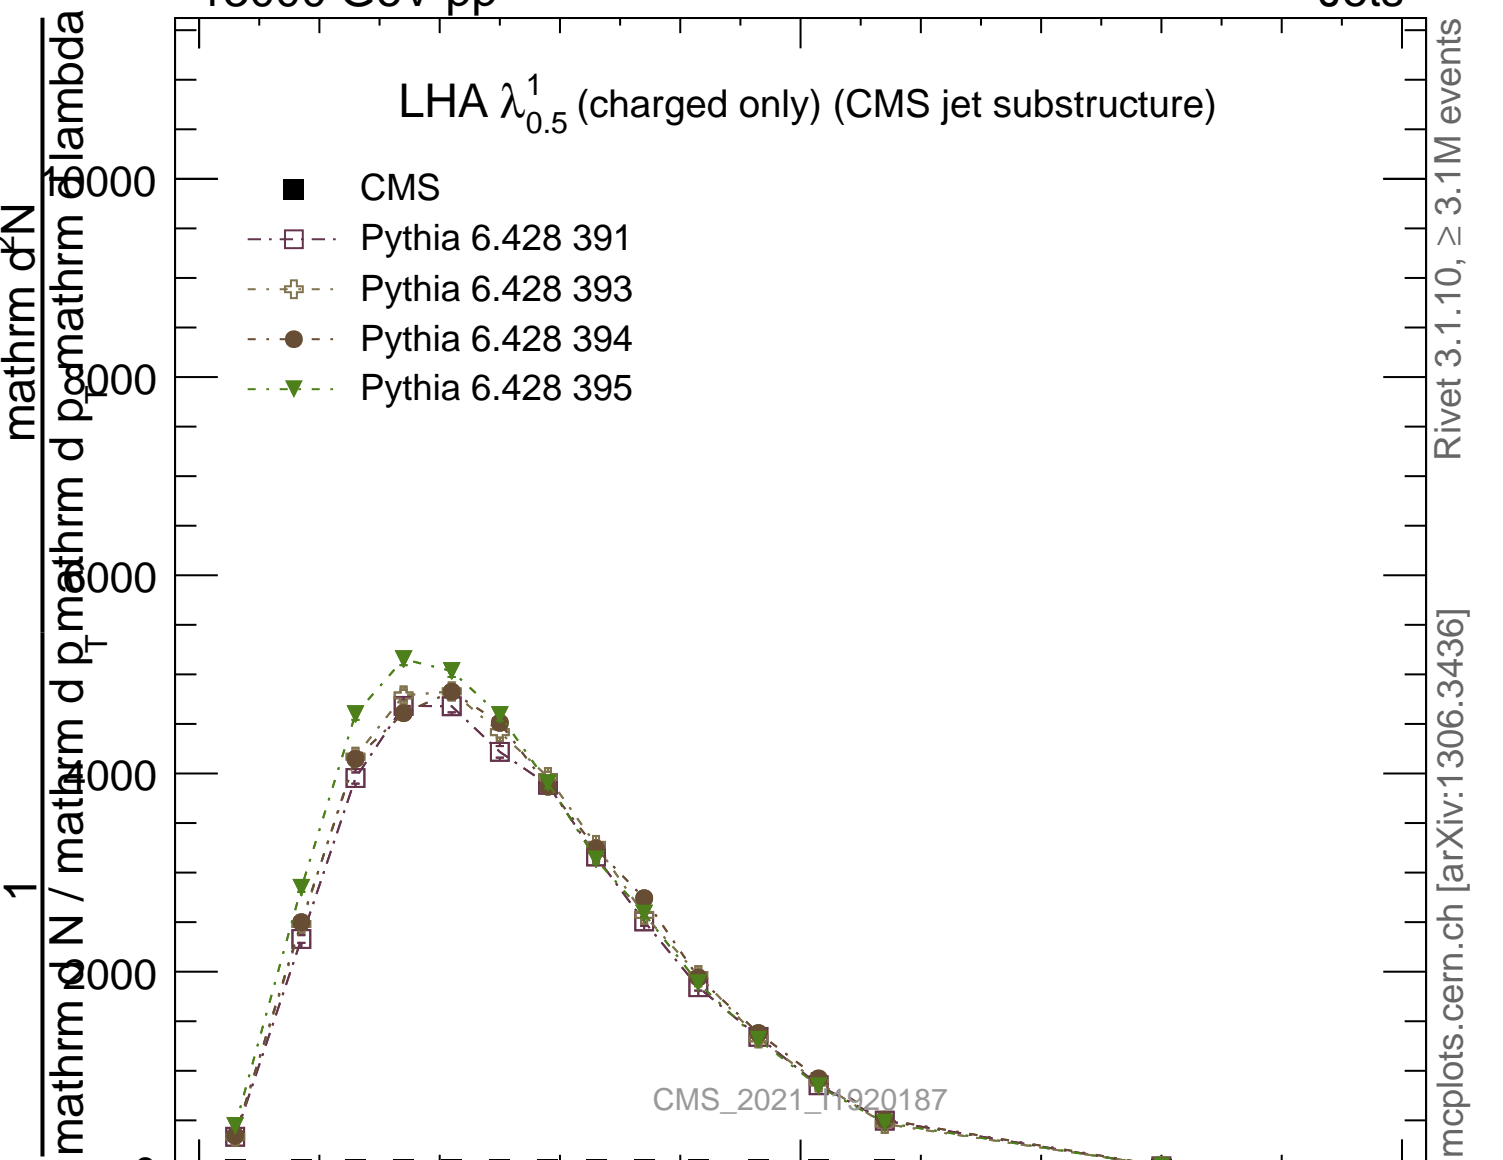

LHA $\lambda_{0.5}^1$ (charged only) (CMS jet substructure)

- CMS
- - □ - - Pythia 6.428 391
- - + - - Pythia 6.428 393
- - ● - - Pythia 6.428 394
- - ▼ - - Pythia 6.428 395

mcplots.cern.ch [arXiv:1306.3436]

Rivet 3.1.10, $\geq 3.1M$ events