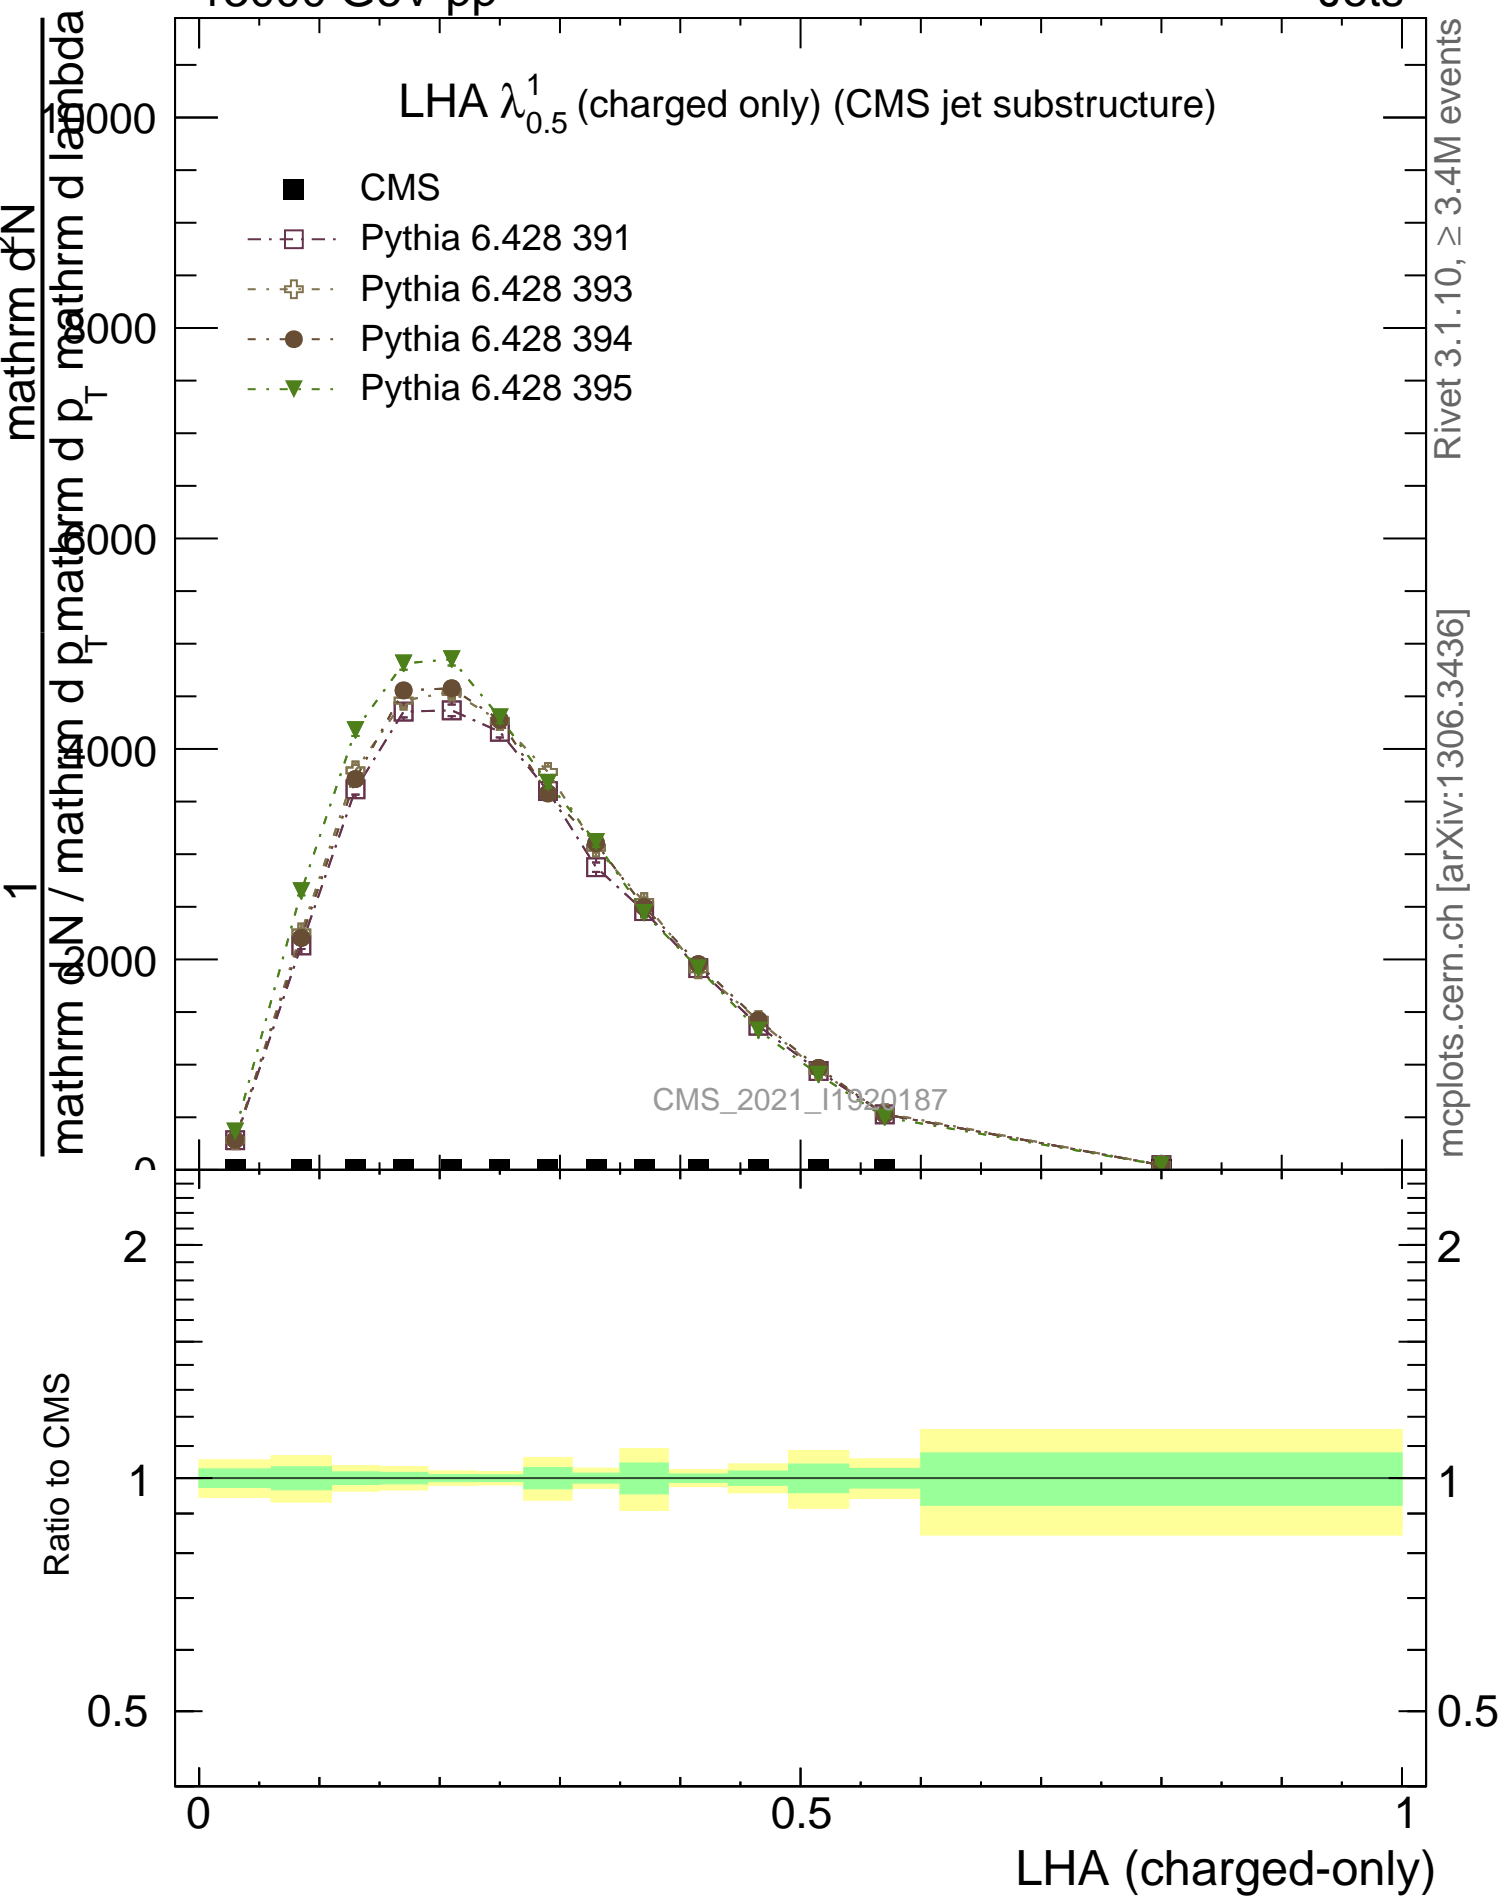

LHA $\lambda_{0.5}^1$ (charged only) (CMS jet substructure)

- CMS
- - □ - - Pythia 6.428 391
- - + - - Pythia 6.428 393
- - ● - - Pythia 6.428 394
- - ▼ - - Pythia 6.428 395

CMS_2021_11920187

mcplots.cern.ch [arXiv:1306.3436]

Rivet 3.1.10, $\geq 3.4M$ events