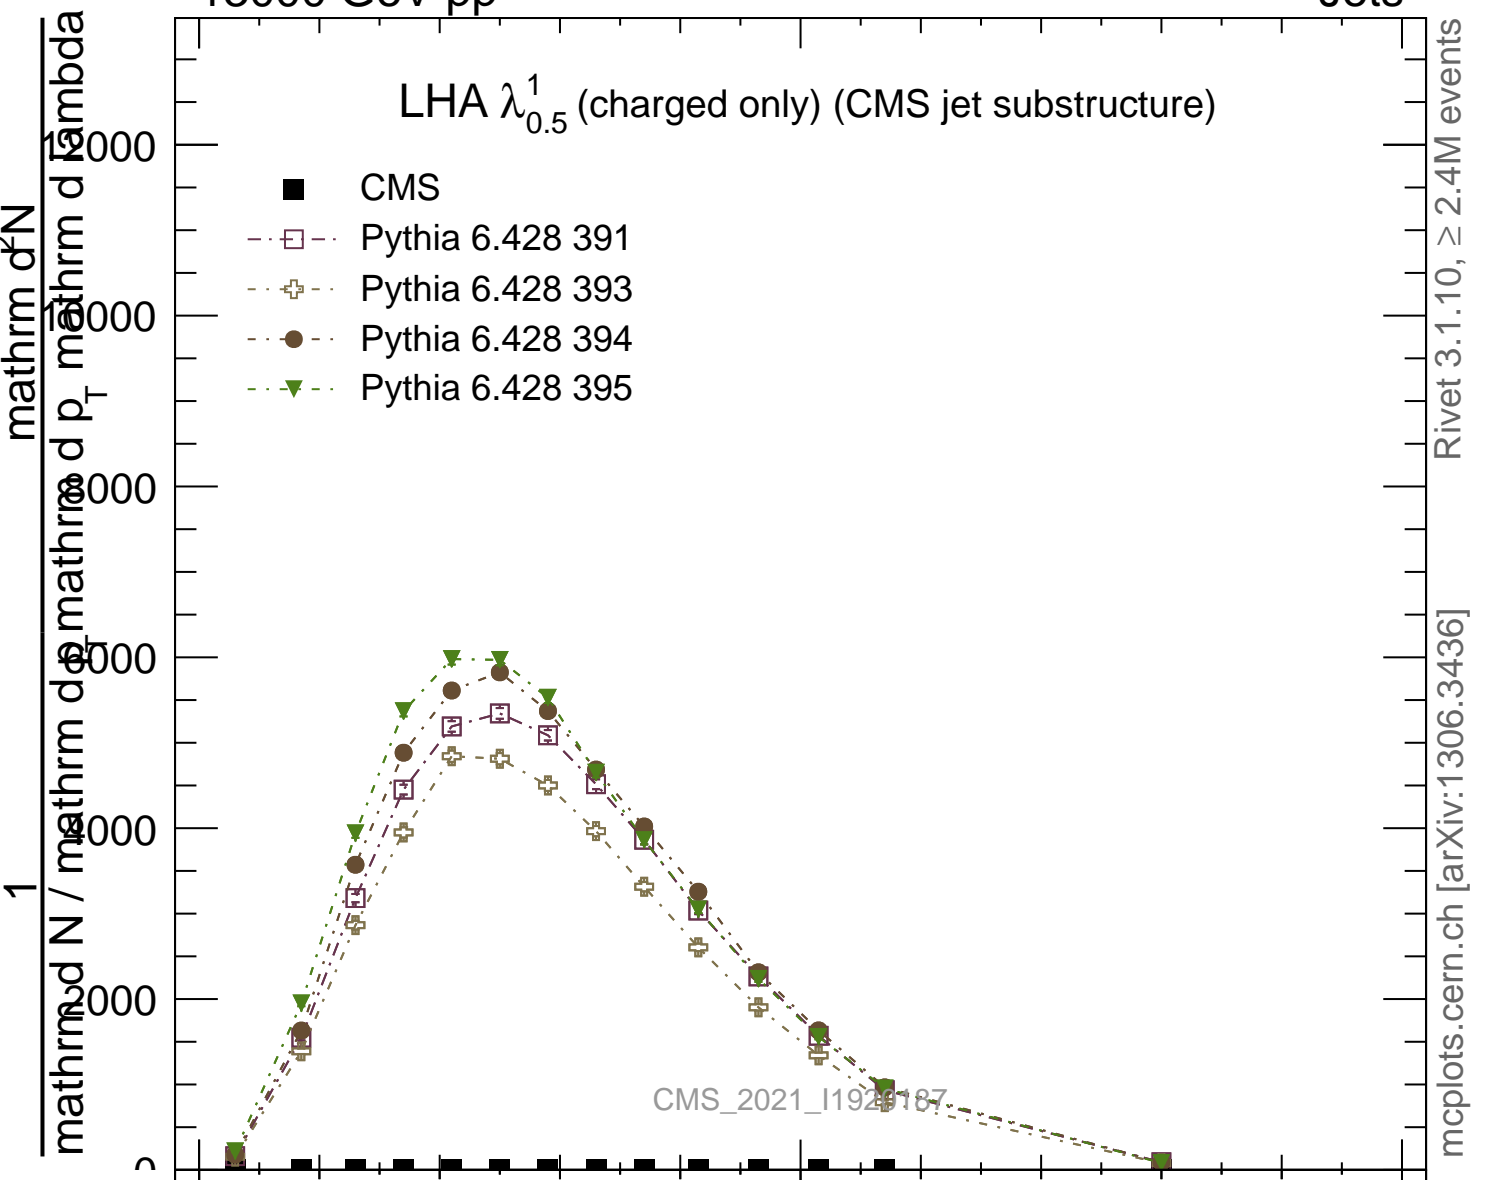

LHA  $\lambda_{0.5}^1$  (charged only) (CMS jet substructure)

- CMS
- - □ - - Pythia 6.428 391
- - + - - Pythia 6.428 393
- - ● - - Pythia 6.428 394
- - ▼ - - Pythia 6.428 395

CMS\_2021\_I1924187

mcplots.cern.ch [arXiv:1306.3436]

Rivet 3.1.10, ≥ 2.4M events