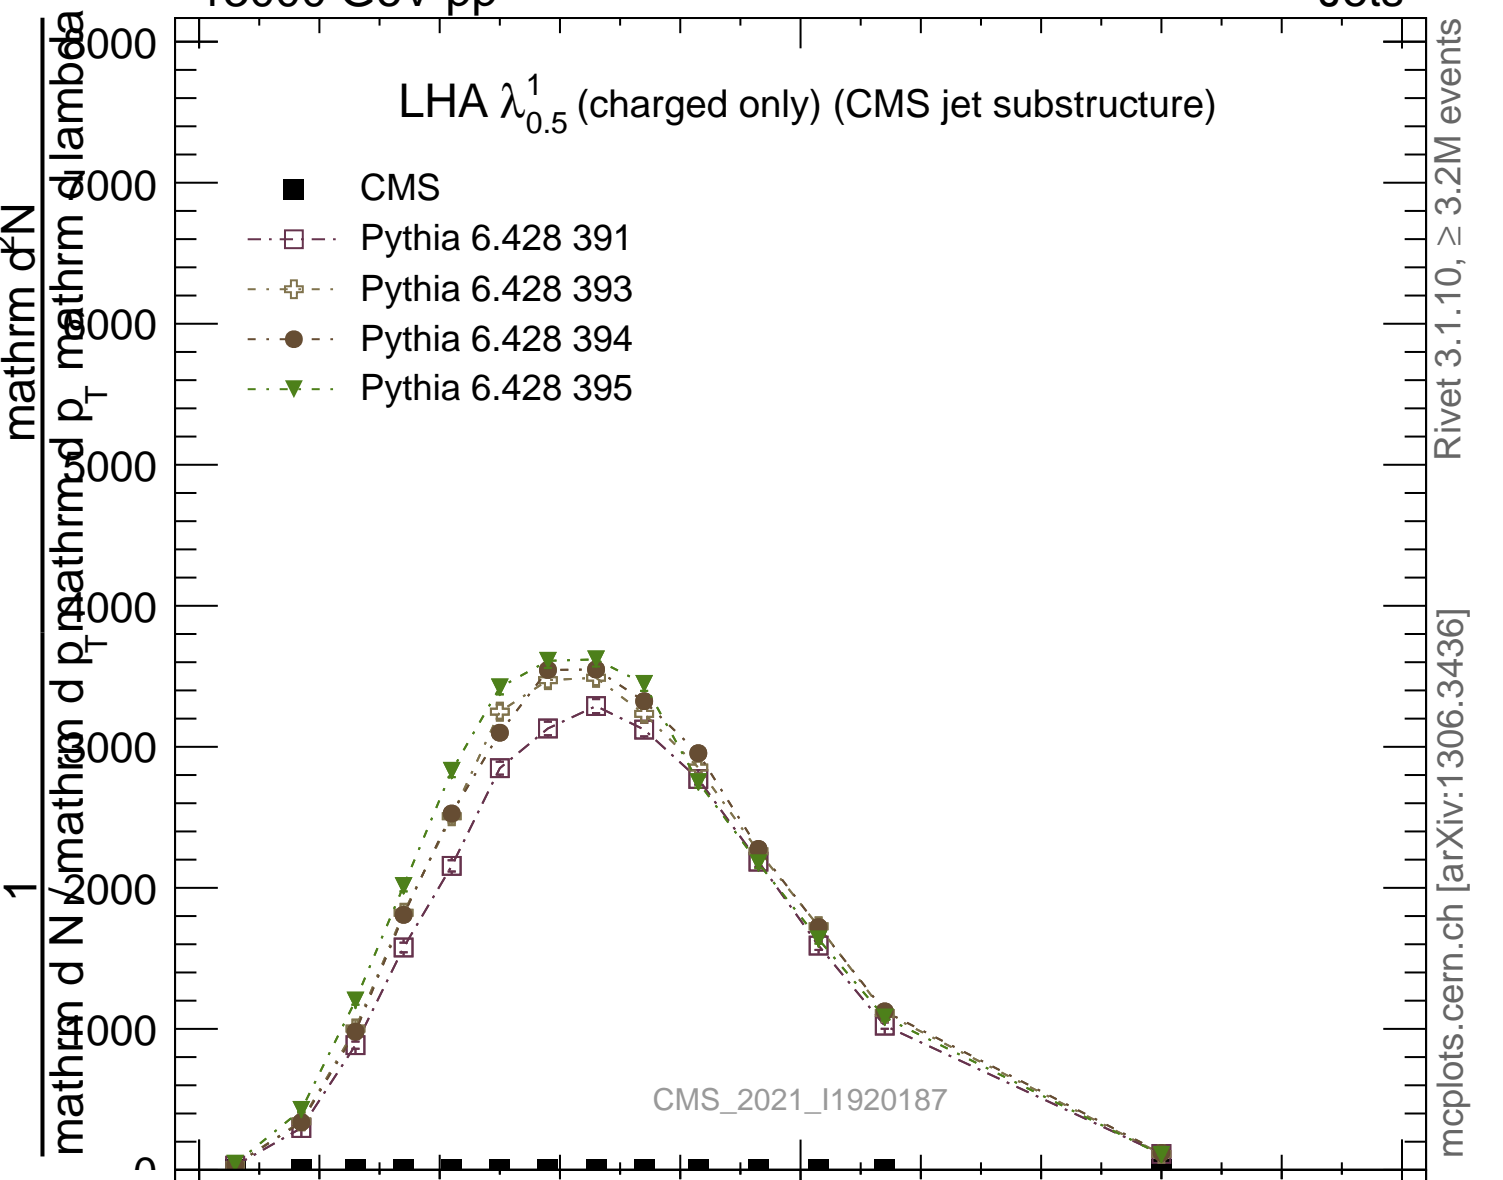

LHA $\lambda_{0.5}^1$ (charged only) (CMS jet substructure)

- CMS
- - □ - - Pythia 6.428 391
- - + - - Pythia 6.428 393
- - ● - - Pythia 6.428 394
- - ▼ - - Pythia 6.428 395

mcplots.cern.ch [arXiv:1306.3436]

Rivet 3.1.10, ≥ 3.2M events