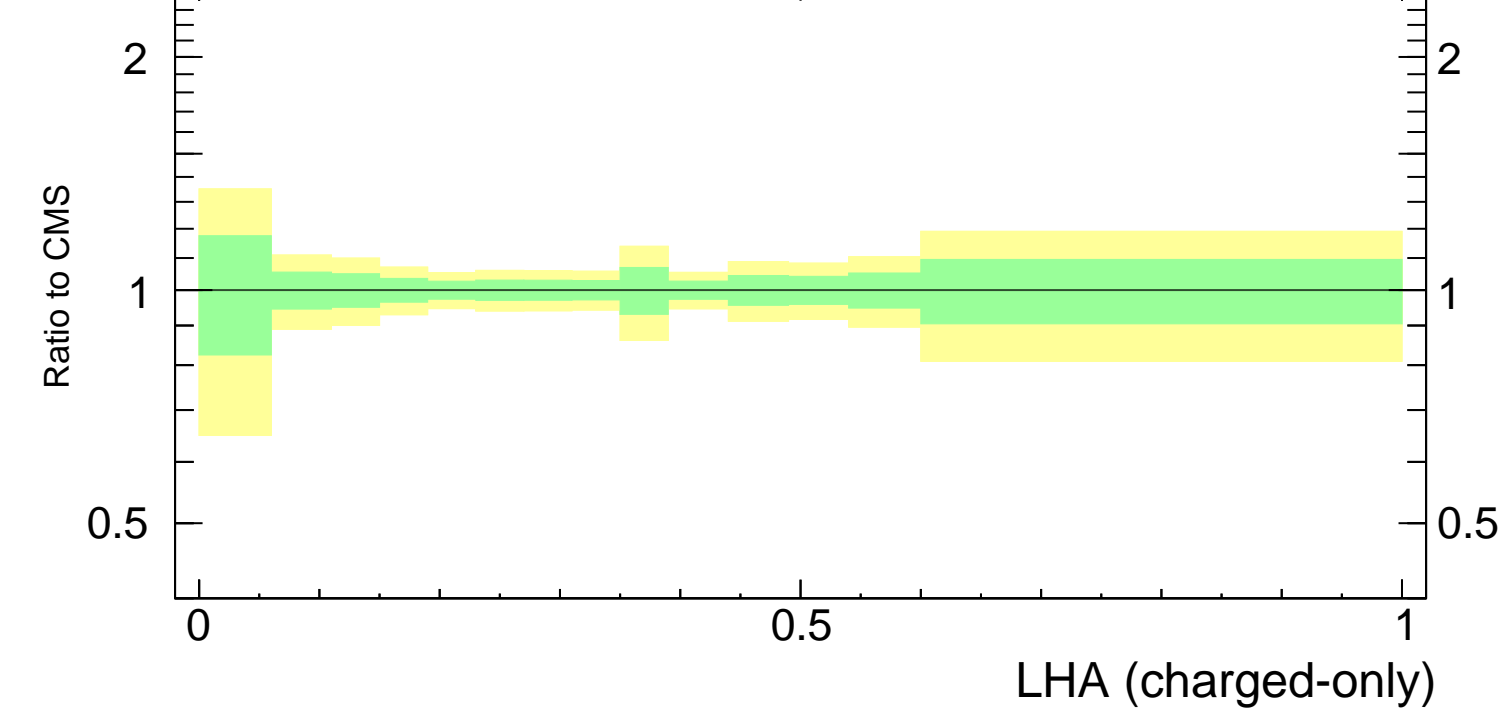

LHA $\lambda_{0.5}^1$ (charged only) (CMS jet substructure)

- CMS
- - □ - - Pythia 6.428 391
- - + - - Pythia 6.428 393
- - ● - - Pythia 6.428 394
- - ▼ - - Pythia 6.428 395

mcplots.cern.ch [arXiv:1306.3436]

Rivet 3.1.10, ≥ 3.2M events