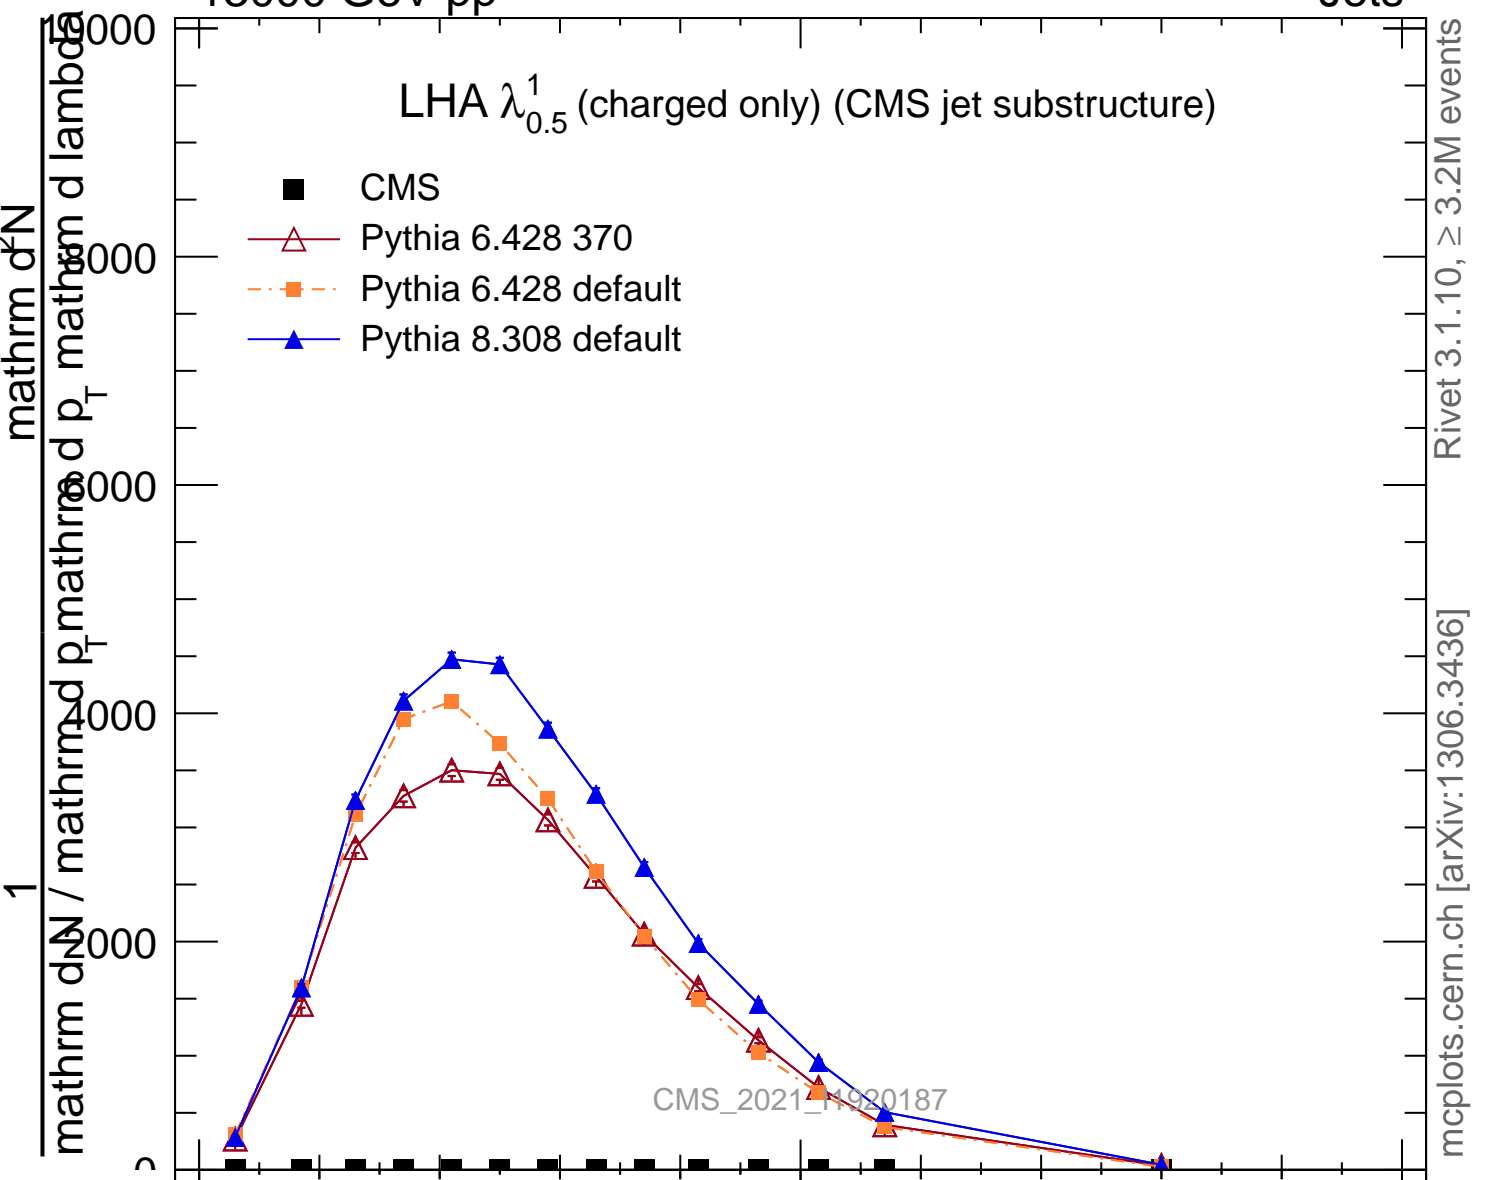

LHA $\lambda_{0.5}^1$ (charged only) (CMS jet substructure)

- CMS
- △— Pythia 6.428 370
- - -■- - Pythia 6.428 default
- ▲— Pythia 8.308 default

mcplots.cern.ch [arXiv:1306.3436]

Rivet 3.1.10, ≥ 3.2M events