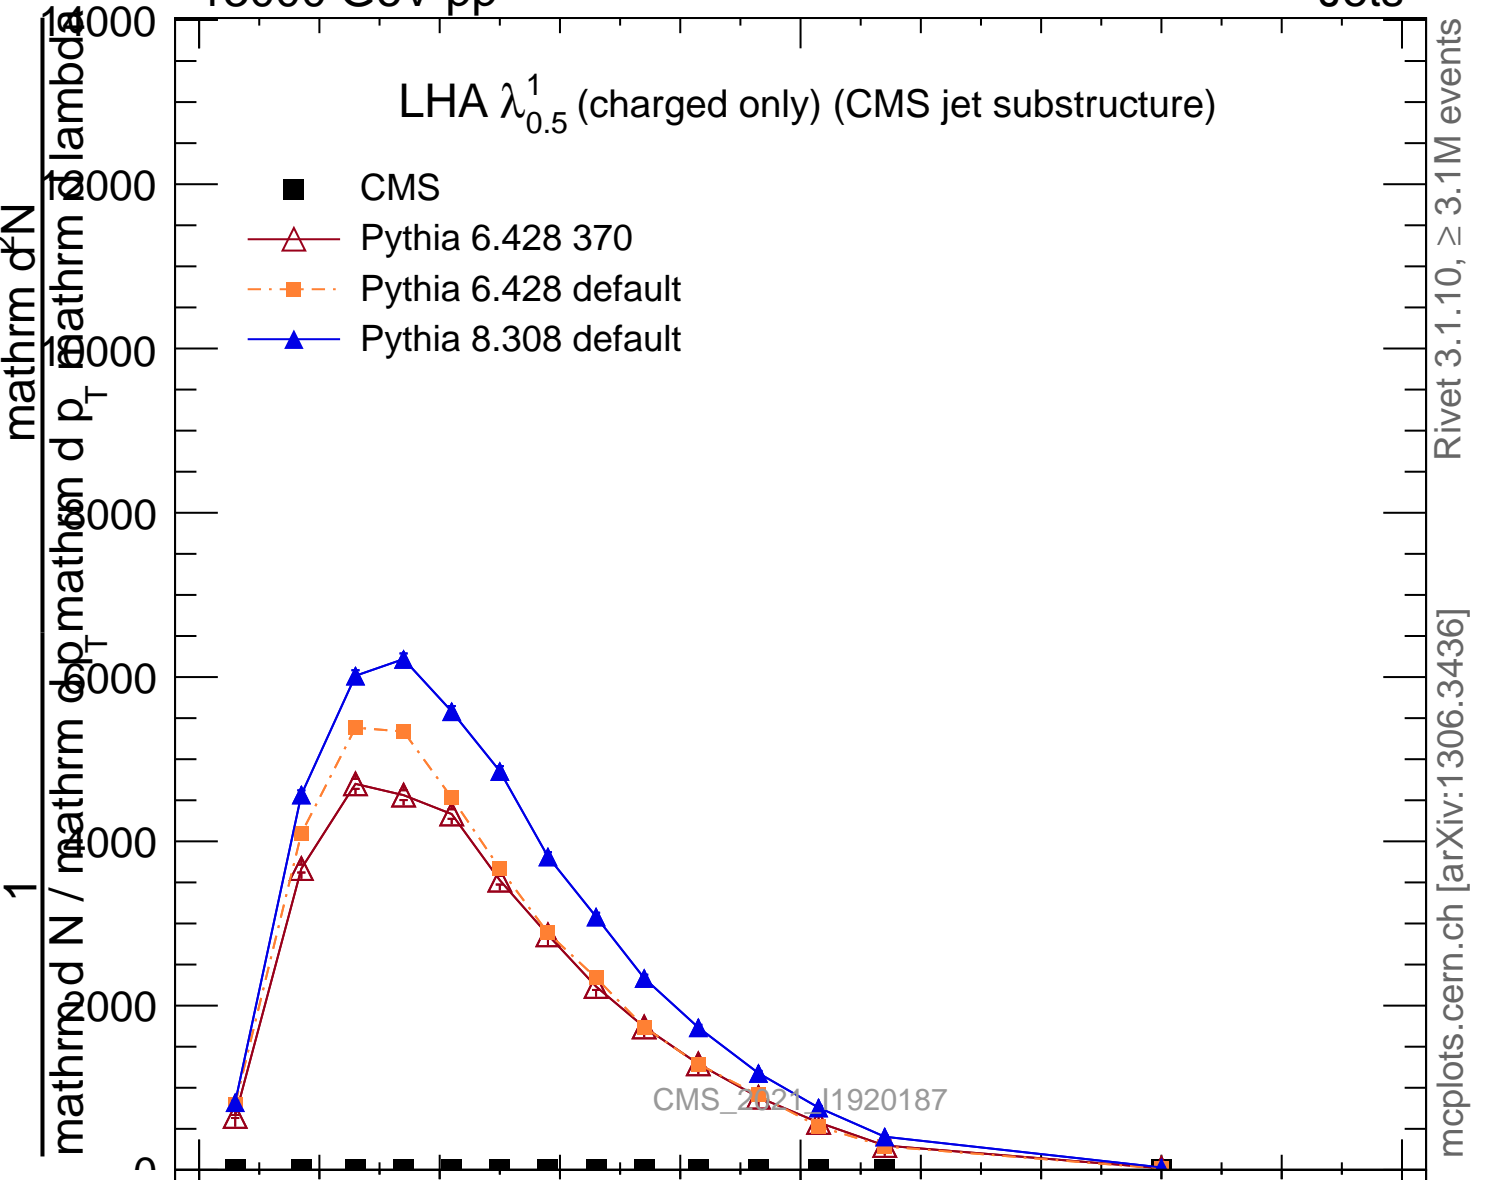

LHA $\lambda_{0.5}^1$ (charged only) (CMS jet substructure)

- CMS
- △ Pythia 6.428 370
- Pythia 6.428 default
- ▲ Pythia 8.308 default

Rivet 3.1.10, $\geq 3.1M$ events

mcplots.cern.ch [arXiv:1306.3436]