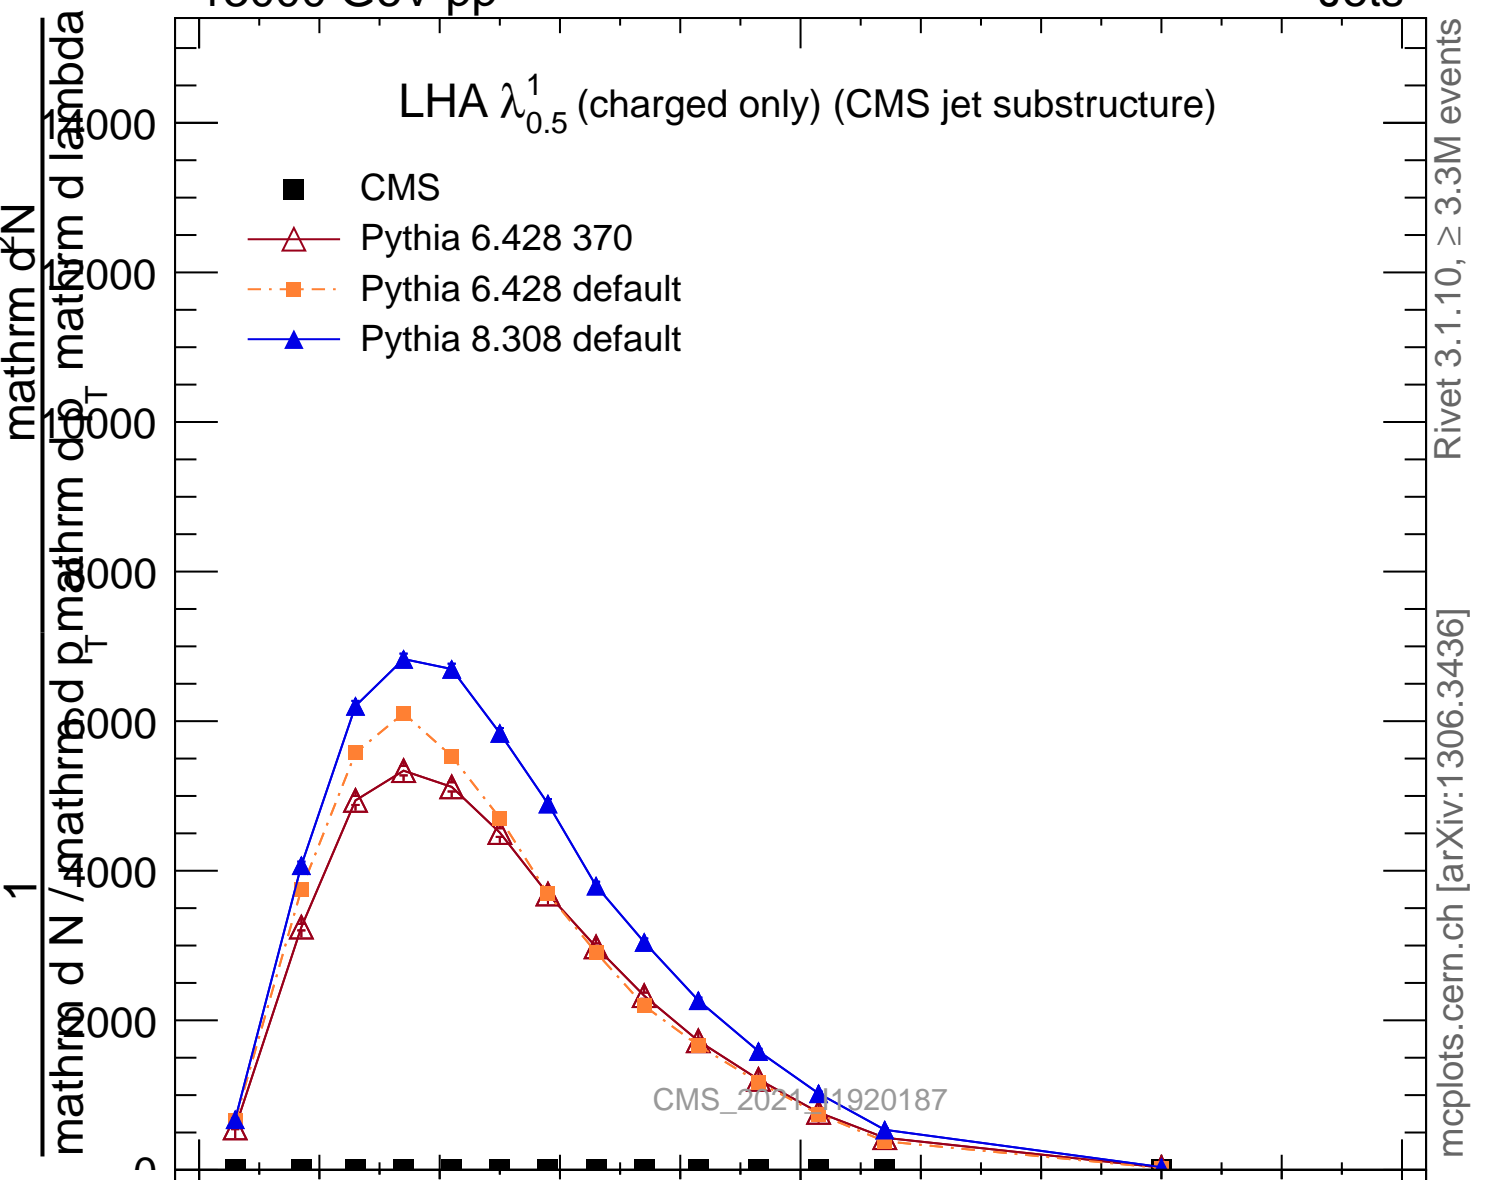

LHA  $\lambda_{0.5}^1$  (charged only) (CMS jet substructure)

- CMS
- △ Pythia 6.428 370
- Pythia 6.428 default
- ▲ Pythia 8.308 default

Rivet 3.1.10, ≥ 3.3M events  
mcplots.cern.ch [arXiv:1306.3436]