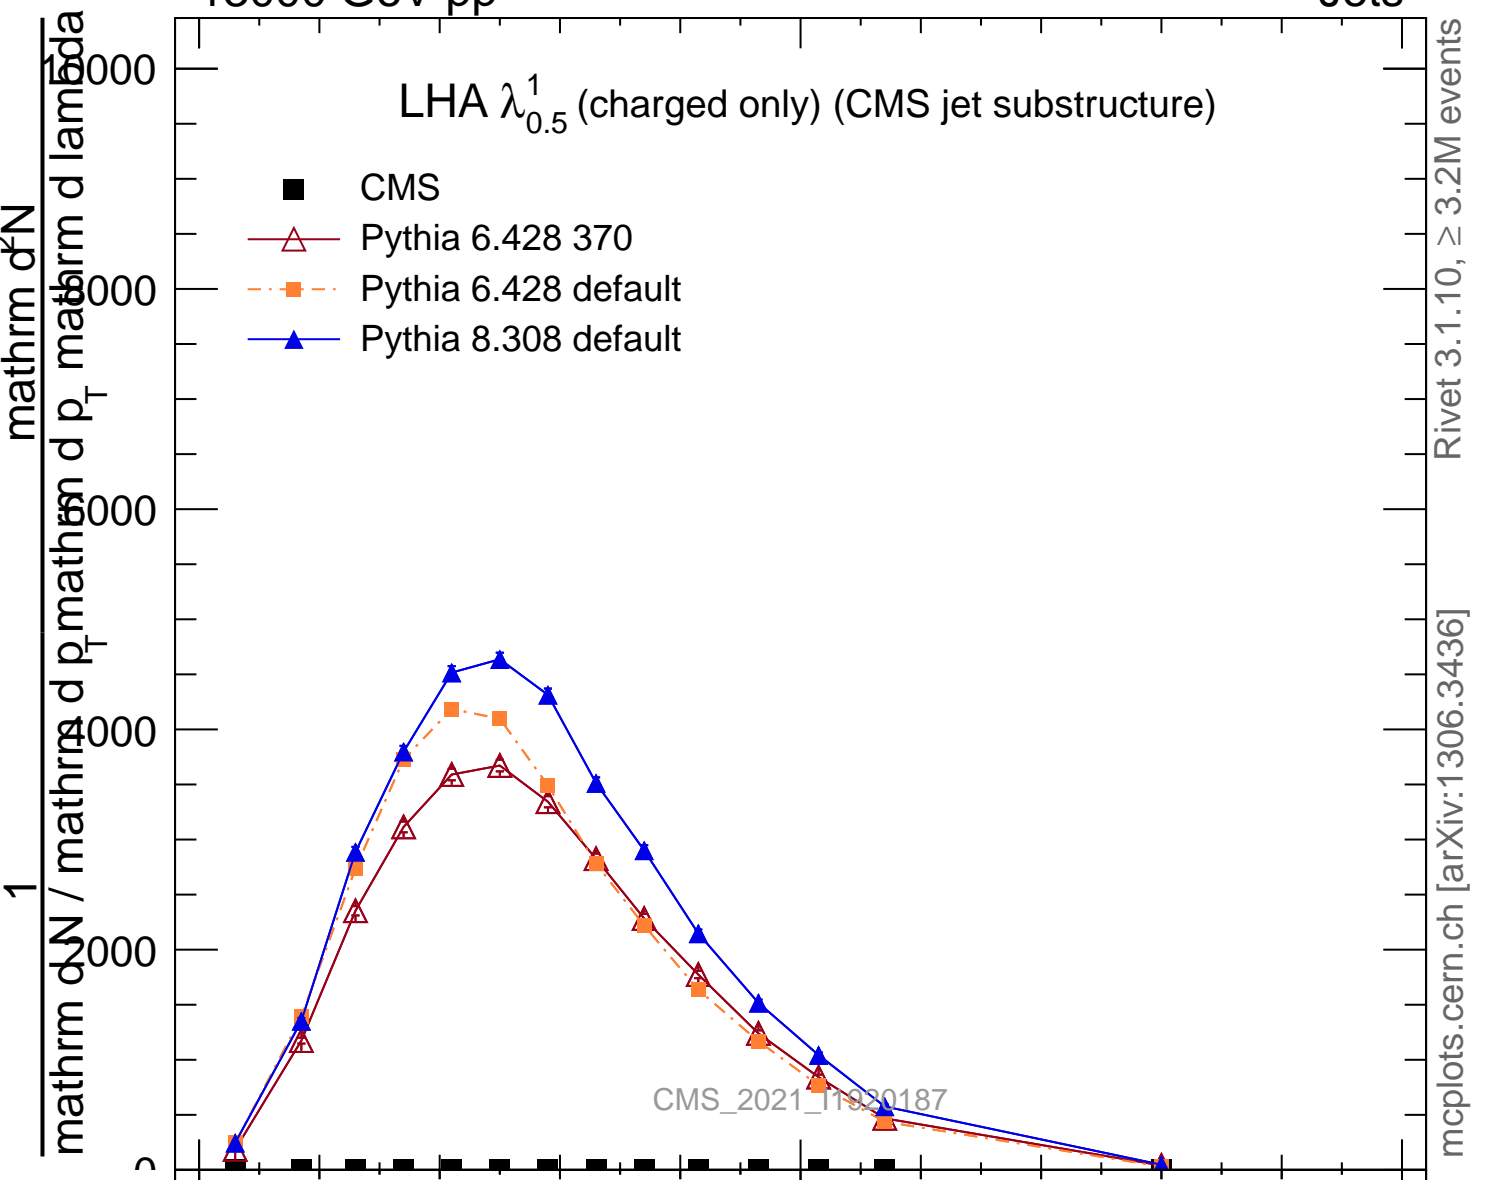

LHA $\lambda_{0.5}^1$ (charged only) (CMS jet substructure)

- CMS
- △ Pythia 6.428 370
- Pythia 6.428 default
- ▲ Pythia 8.308 default

mcplots.cern.ch [arXiv:1306.3436]
Rivet 3.1.10, $\geq 3.2M$ events